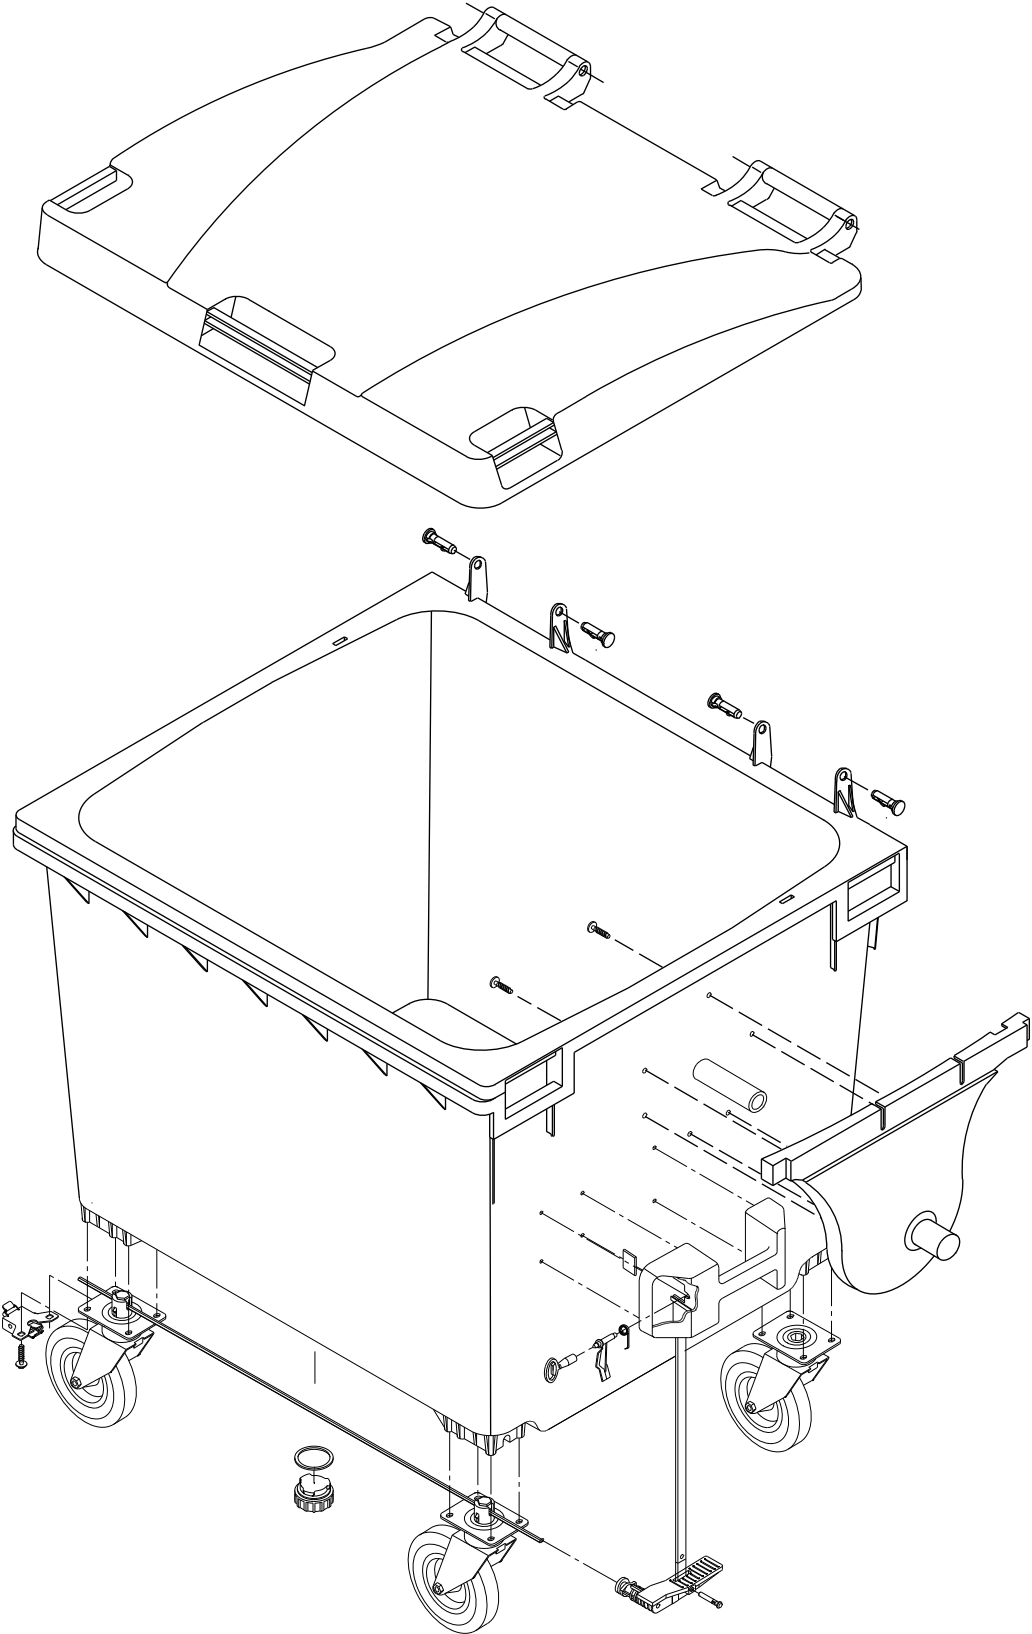

Ersatzteilliste

MGB 1100 Flachdeckel 2.Version

Weber GmbH & Co. KG., Bergische Straße 10-14, D - 42781 Haan
Tel: +49/2129/93620 Fax: +49/2129/936222

**MGB 1100 Flachdeckel 2.Version
Zentralstop**

**MGB 1100 Flachdeckel 2.Version
Radstop**

**MGB 1100 Flachdeckel FD V2
Deckelöffner mit Fußpedal**

1000099 Deckelöffner

**MGB 1100 Flachdeckel 2.Version
Aufnahmezapfen**

- 1000001 Aufnahmezapfen 2. Version links
- 1000002 Aufnahmezapfen 2. Version rechts
- 1100055 Aufnahmezapfeneinlage
- 1100031 Schraube 7x30

Hebegriff mit Schloss

- | | |
|---------|-----------------------------|
| 0660003 | Hebegriff für Schlosseinbau |
| 1100006 | Verschlussplatte |
| 1100032 | Schraube 7x20 |
| 1100062 | Schlossriegel |
| 1100063 | Schlossfeder |
| 1100065 | Dreikantschlüssel |

Radstop - Fahrwerk

- 1100030 Schraube 10x40
- 1100041 Lenkrolle Kunststoff
- 1100046 Lenkrolle Kunststoff mit Radstop

**MGB 1100 Flachdeckel 2.Version
Deckel im Deckel**

- DB00013: Deckelbolzen
- FD 1100 ltr: Flachdeckel MGB 1100 ltr V2
- HD 1100 ltr: Hauptdeckel MGB 1100 ltr V2
- VD 1100 ltr: Vordeckel MGB 1100 ltr V2