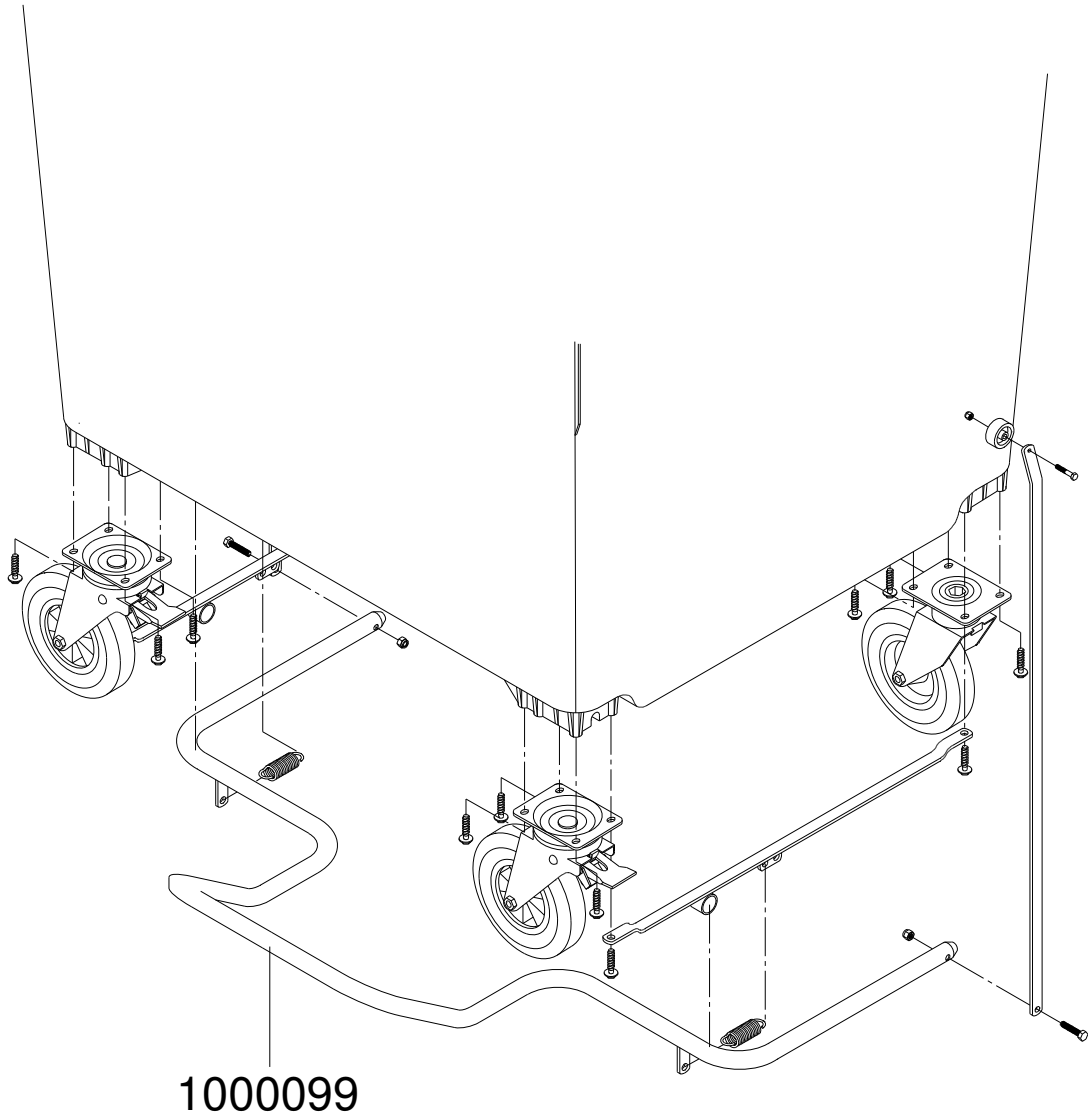

Ersatzteilliste

MGB 1100 Flachdeckel 2.Version

Weber GmbH & Co. KG., Bergische Straße 10-14, D - 42781 Haan
Tel: +49/2129/93620 Fax: +49/2129/936222

**MGB 1100 Flachdeckel 2.Version
Zentralstop**

**MGB 1100 Flachdeckel 2.Version
Radstop**

**MGB 1100 Flachdeckel FD V2
Deckelöffner mit Fußpedal**

1000099 Deckelöffner

**MGB 1100 Flachdeckel 2.Version
Aufnahmezapfen**

- 1000001 Aufnahmezapfen 2. Version links
- 1000002 Aufnahmezapfen 2. Version rechts
- 1100055 Aufnahmezapfeneinlage
- 1100031 Schraube 7x30

Hebegriff mit Schloss

- | | |
|---------|-----------------------------|
| 0660003 | Hebegriff für Schlosseinbau |
| 1100006 | Verschlussplatte |
| 1100032 | Schraube 7x20 |
| 1100062 | Schlossriegel |
| 1100063 | Schlossfeder |
| 1100065 | Dreikantschlüssel |

Radstop - Fahrwerk

- 1100030 Schraube 10x40
- 1100041 Lenkrolle Kunststoff
- 1100046 Lenkrolle Kunststoff mit Radstop

**MGB 1100 Flachdeckel 2.Version
Deckel im Deckel**

- DB00013: Deckelbolzen
- FD 1100 ltr: Flachdeckel MGB 1100 ltr V2
- HD 1100 ltr: Hauptdeckel MGB 1100 ltr V2
- VD 1100 ltr: Vordeckel MGB 1100 ltr V2