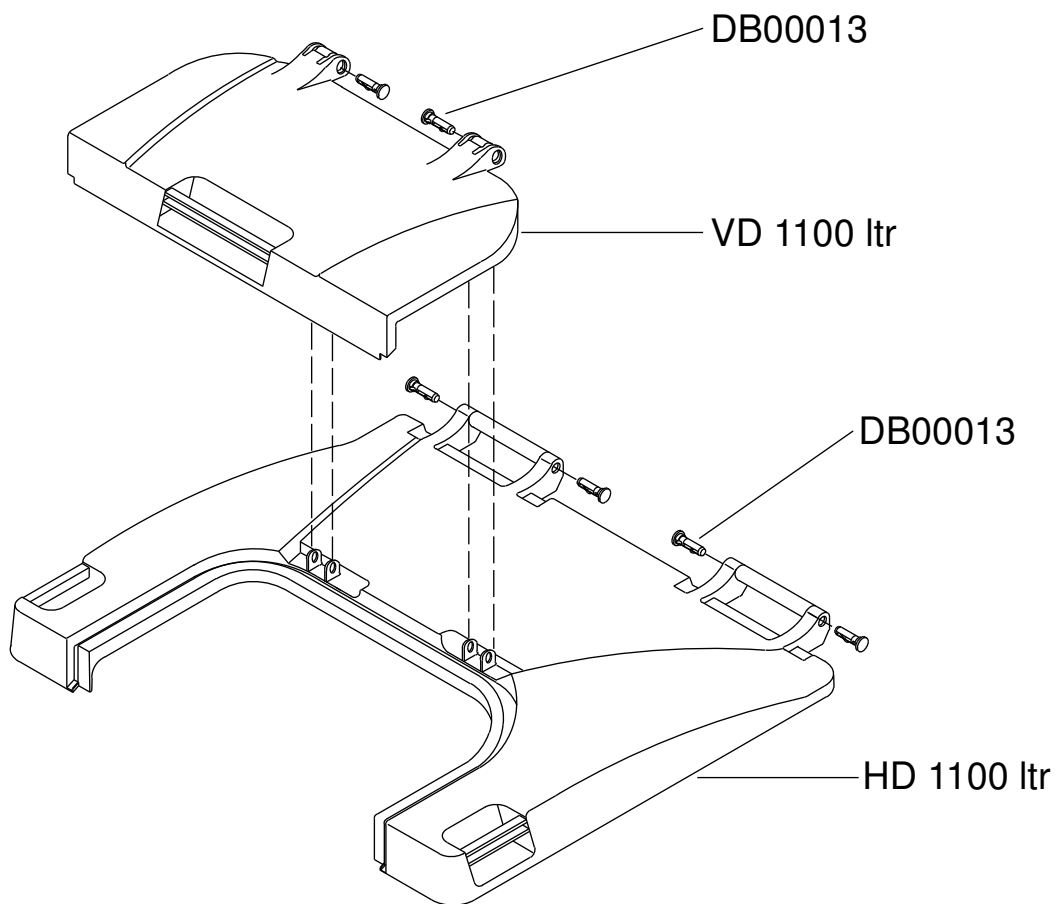

Hebegriff

0660004 Hebegriff
1100032 Schraube 7x20

Bodenverschluss

1100081

1100080

1100080 Verschlussstopfen
1100081 Dichtring

Zentralstop - Fahrwerk

- 1100007 Fußhebel
- 1100030 Schraube 10x40
- 1100034 Niet 50x8
- 1100040 Lenkrolle Kunststoff mit Zentralstop
- 1100041 Lenkrolle Kunststoff
- 1100042 Lenksperre für Kunststofffelgen
- 1100050 Bremswelle 1030 mm
- 1100051 Verriegelungsstange

Radstop - Fahrwerk

- 1100030 Schraube 10x40
- 1100041 Lenkrolle Kunststoff
- 1100046 Lenkrolle Kunststoff mit Radstop

**MGB 1100 Flachdeckel 2.Version
Deckel im Deckel**

- DB00013: Deckelbolzen
- FD 1100 ltr: Flachdeckel MGB 1100 ltr V2
- HD 1100 ltr: Hauptdeckel MGB 1100 ltr V2
- VD 1100 ltr: Vordeckel MGB 1100 ltr V2