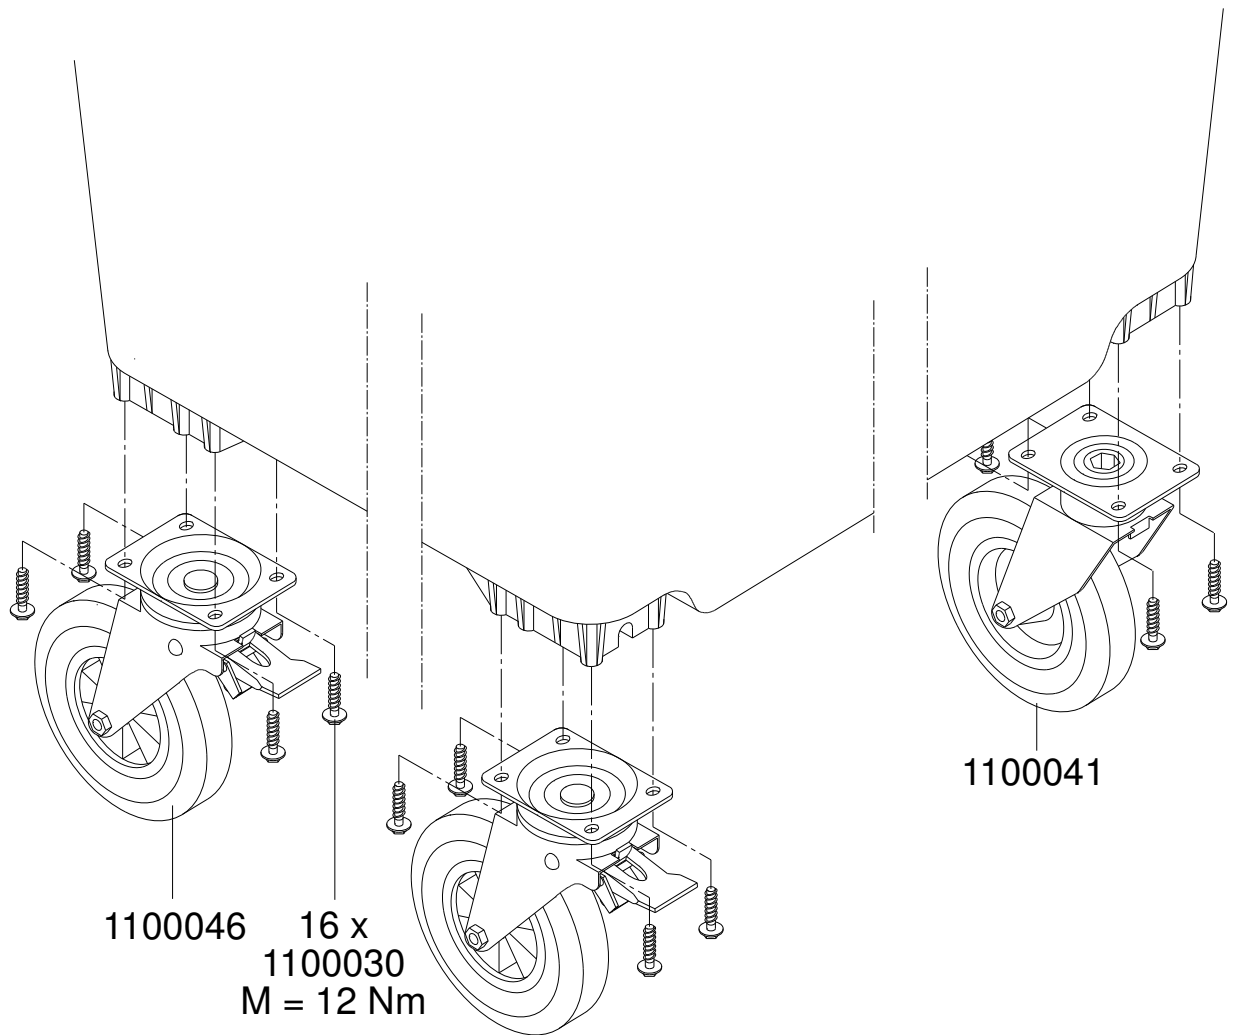

Hebegriff mit Schloss

- | | |
|---------|-----------------------------|
| 0660003 | Hebegriff für Schlosseinbau |
| 1100006 | Verschlussplatte |
| 1100032 | Schraube 7x20 |
| 1100062 | Schlossriegel |
| 1100063 | Schlossfeder |
| 1100065 | Dreikantschlüssel |

Hebegriff

0660004 Hebegriff
1100032 Schraube 7x20

Bodenverschluss

1100081

1100080

1100080 Verschlussstopfen
1100081 Dichtring

Zentralstop - Fahrwerk

- 1100007 Fußhebel
- 1100030 Schraube 10x40
- 1100034 Niet 50x8
- 1100040 Lenkrolle Kunststoff mit Zentralstop
- 1100041 Lenkrolle Kunststoff
- 1100042 Lenksperre für Kunststofffelgen
- 1100050 Bremswelle 1030 mm
- 1100051 Verriegelungsstange

Radstop - Fahrwerk

- 1100030 Schraube 10x40
- 1100041 Lenkrolle Kunststoff
- 1100046 Lenkrolle Kunststoff mit Radstop

**MGB 1100 Flachdeckel 2.Version
Deckel im Deckel**

- DB00013: Deckelbolzen
- FD 1100 ltr: Flachdeckel MGB 1100 ltr V2
- HD 1100 ltr: Hauptdeckel MGB 1100 ltr V2
- VD 1100 ltr: Vordeckel MGB 1100 ltr V2