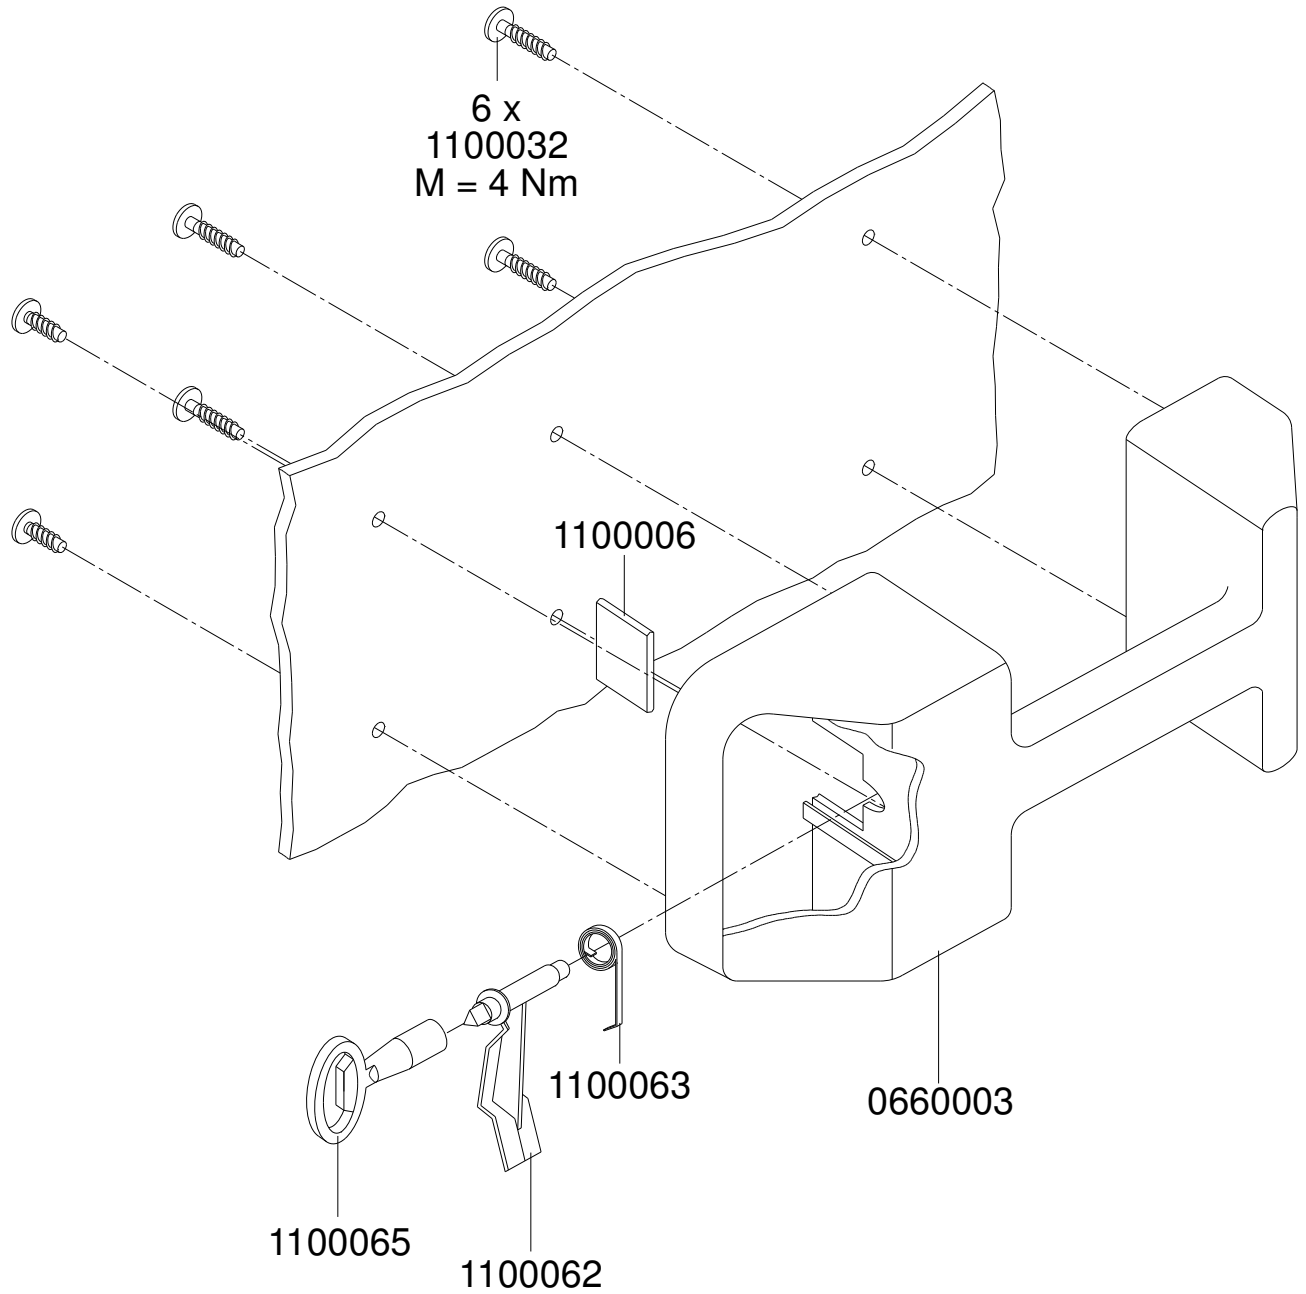

**MGB 1100 Flachdeckel FD V2
Deckelöffner mit Fußpedal**

1000099 Deckelöffner

**MGB 1100 Flachdeckel 2.Version
Aufnahmezapfen**

- 1000001 Aufnahmezapfen 2. Version links
- 1000002 Aufnahmezapfen 2. Version rechts
- 1100055 Aufnahmezapfeneinlage
- 1100031 Schraube 7x30

Hebegriff mit Schloss

- | | |
|---------|-----------------------------|
| 0660003 | Hebegriff für Schlosseinbau |
| 1100006 | Verschlussplatte |
| 1100032 | Schraube 7x20 |
| 1100062 | Schlossriegel |
| 1100063 | Schlossfeder |
| 1100065 | Dreikantschlüssel |

Hebegriff

0660004 Hebegriff
1100032 Schraube 7x20

Bodenverschluss

1100081

1100080

1100080 Verschlussstopfen
1100081 Dichtring

Zentralstop - Fahrwerk

- 1100007 Fußhebel
- 1100030 Schraube 10x40
- 1100034 Niet 50x8
- 1100040 Lenkrolle Kunststoff mit Zentralstop
- 1100041 Lenkrolle Kunststoff
- 1100042 Lenksperre für Kunststofffelgen
- 1100050 Bremswelle 1030 mm
- 1100051 Verriegelungsstange

Radstop - Fahrwerk

- 1100030 Schraube 10x40
- 1100041 Lenkrolle Kunststoff
- 1100046 Lenkrolle Kunststoff mit Radstop

**MGB 1100 Flachdeckel 2.Version
Deckel im Deckel**

- DB00013: Deckelbolzen
- FD 1100 ltr: Flachdeckel MGB 1100 ltr V2
- HD 1100 ltr: Hauptdeckel MGB 1100 ltr V2
- VD 1100 ltr: Vordeckel MGB 1100 ltr V2