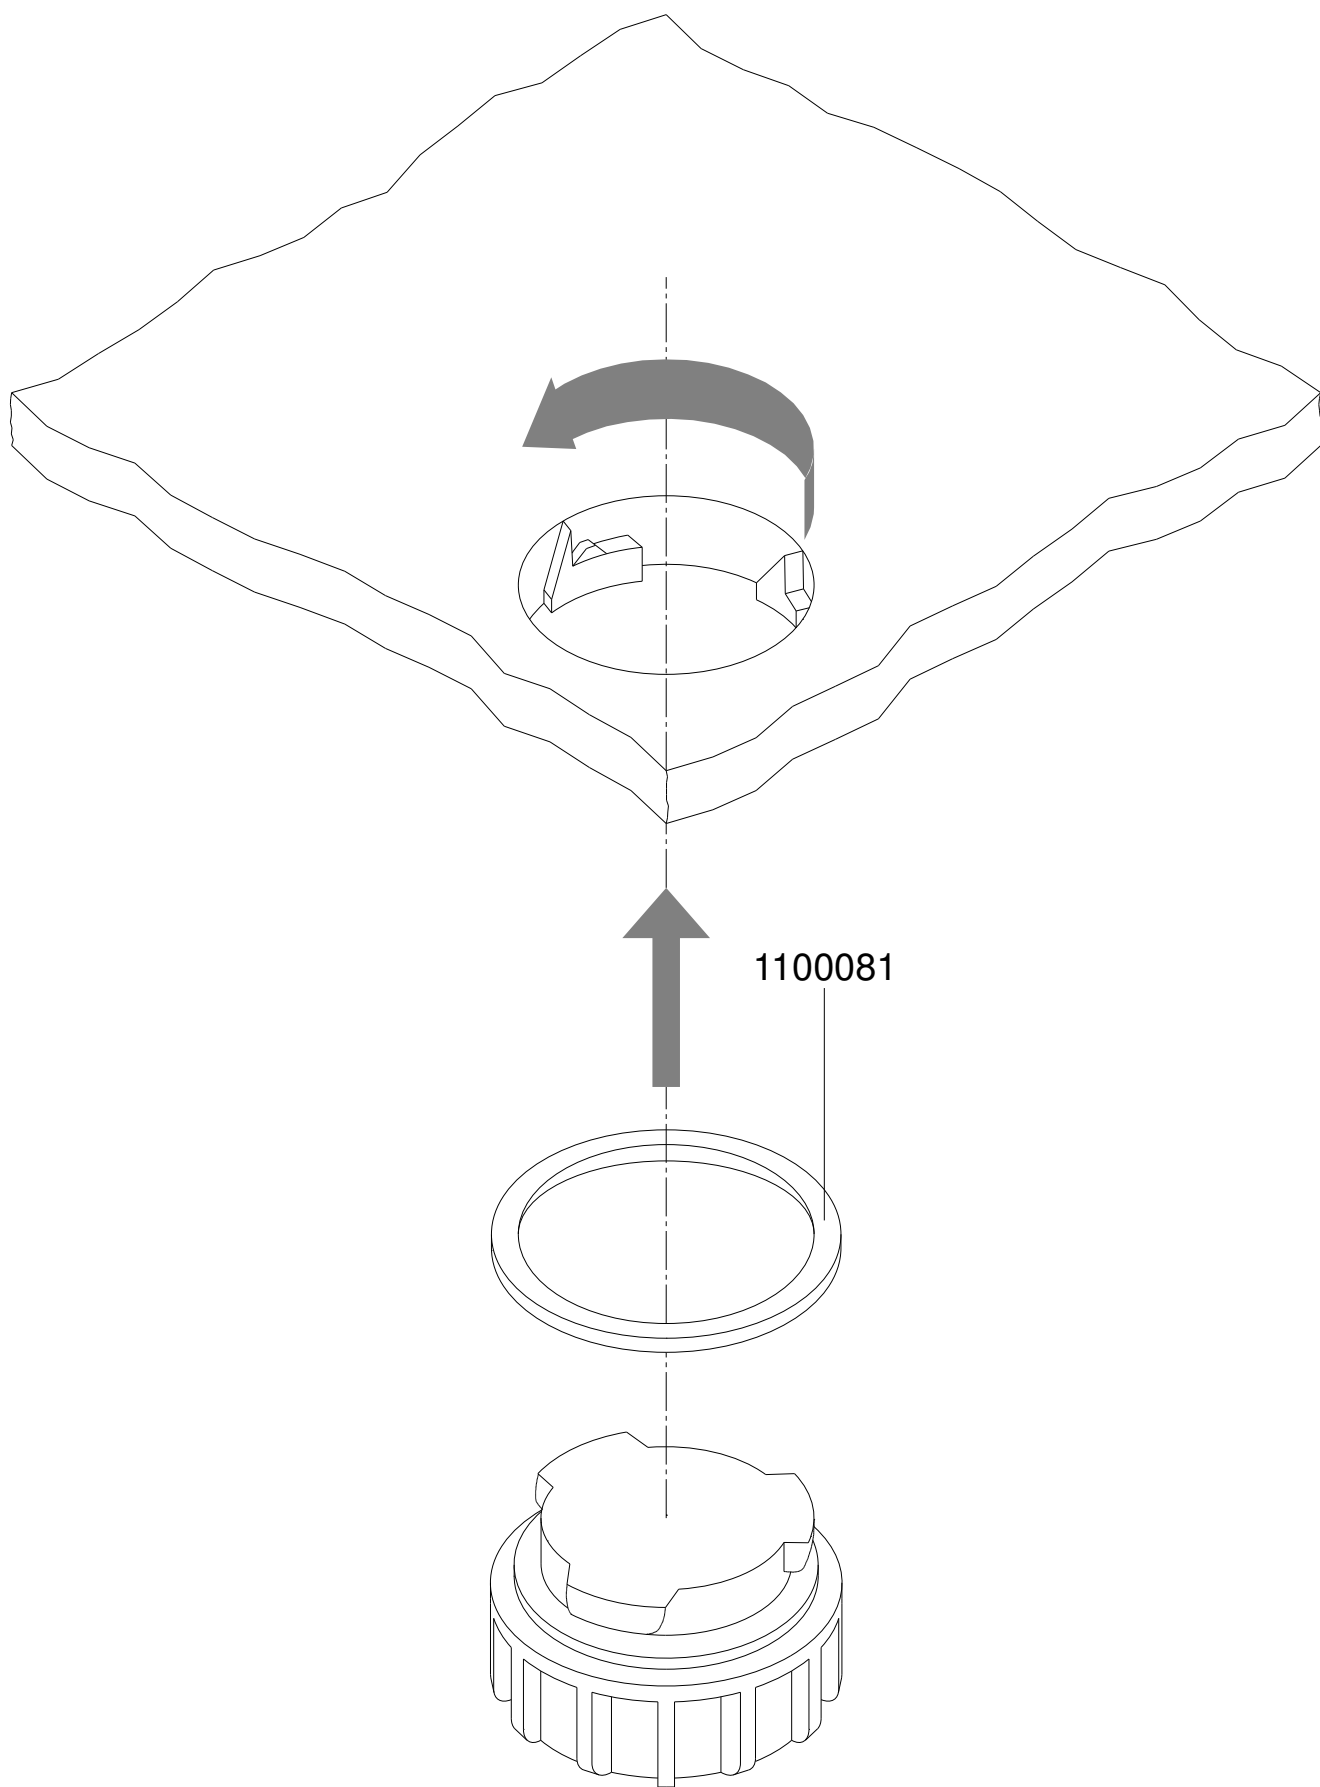

Hebegriff mit Schloss

- | | |
|---------|-----------------------------|
| 0660003 | Hebegriff für Schlosseinbau |
| 1100006 | Verschlussplatte |
| 1100032 | Schraube 7x20 |
| 1100062 | Schlossriegel |
| 1100063 | Schlossfeder |
| 1100065 | Dreikantschlüssel |

Hebegriff

0660004 Hebegriff
1100032 Schraube 7x20

Bodenverschluss

1100081

1100080

1100080 Verschlussstopfen
1100081 Dichtring

Zentralstop - Fahrwerk

- 1100007 Fußhebel
- 1100030 Schraube 10x40
- 1100034 Niet 50x8
- 1100040 Lenkrolle Kunststoff mit Zentralstop
- 1100041 Lenkrolle Kunststoff
- 1100042 Lenksperre für Kunststofffelgen
- 1100050 Bremswelle 1030 mm
- 1100051 Verriegelungsstange

Radstop - Fahrwerk

- 1100030 Schraube 10x40
- 1100041 Lenkrolle Kunststoff
- 1100046 Lenkrolle Kunststoff mit Radstop

**MGB 1100 Flachdeckel 2.Version
Deckel im Deckel**

- DB00013: Deckelbolzen
- FD 1100 ltr: Flachdeckel MGB 1100 ltr V2
- HD 1100 ltr: Hauptdeckel MGB 1100 ltr V2
- VD 1100 ltr: Vordeckel MGB 1100 ltr V2