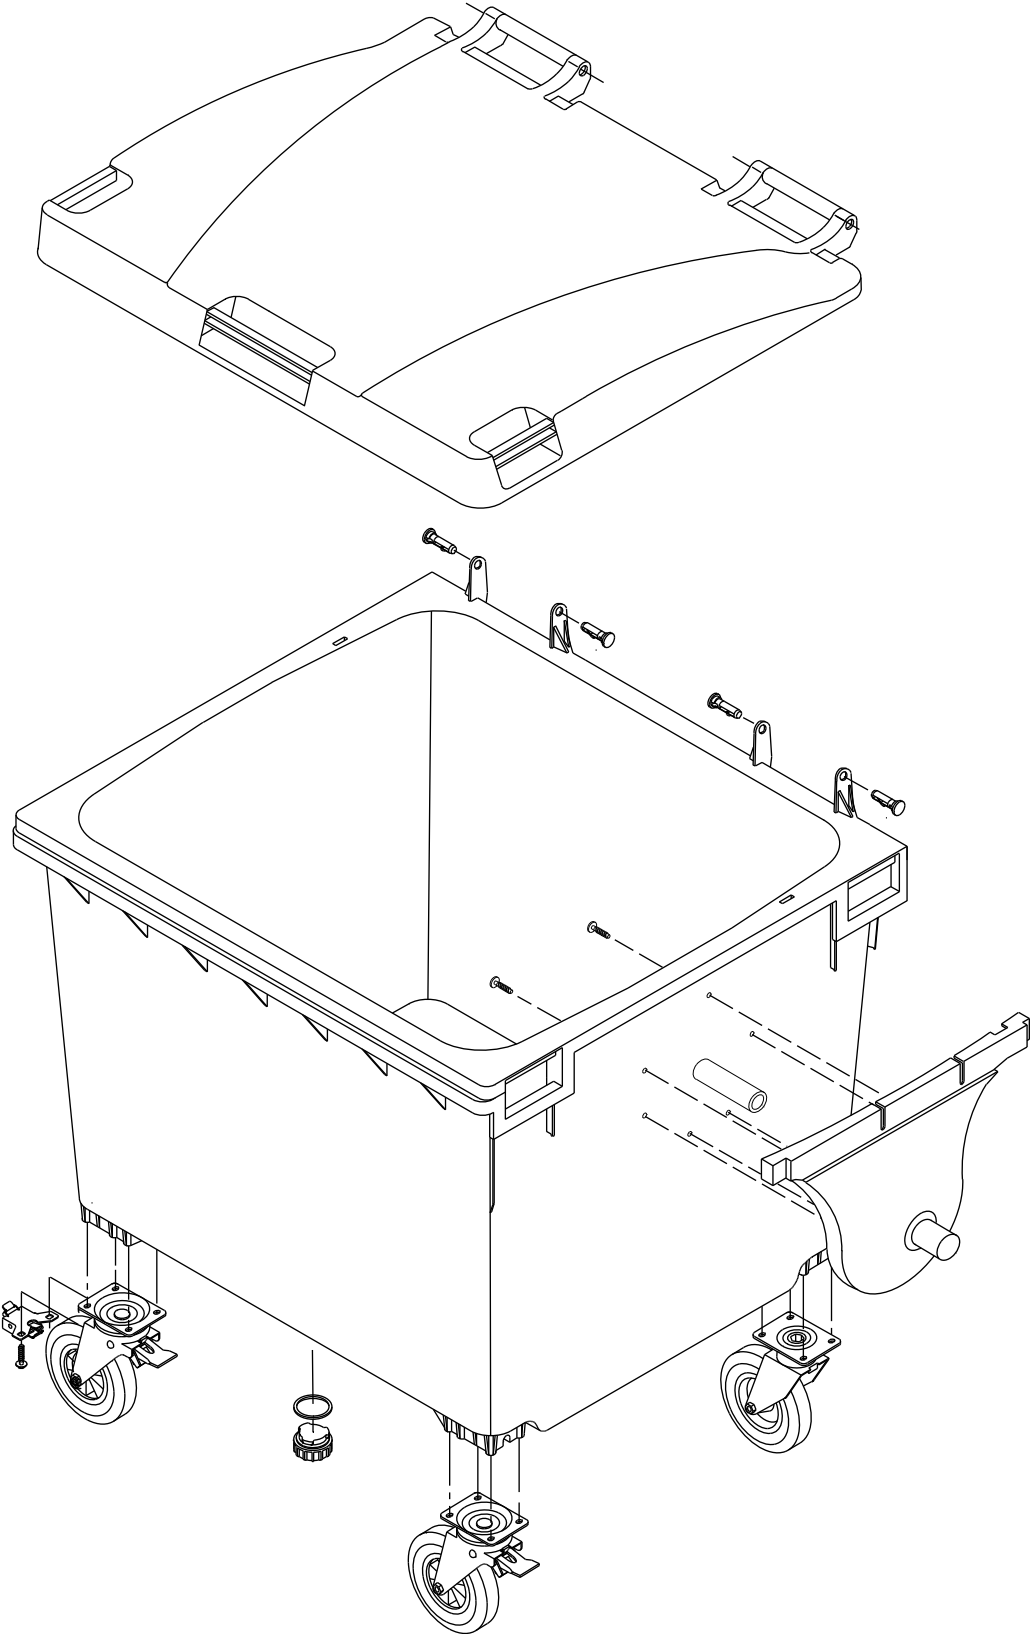

Ersatzteilliste

MGB 1100 Flachdeckel 2.Version

Weber GmbH & Co. KG., Bergische Straße 10-14, D - 42781 Haan
Tel: +49/2129/93620 Fax: +49/2129/936222

**MGB 1100 Flachdeckel 2.Version
Zentralstop**

**MGB 1100 Flachdeckel 2.Version
Radstop**

**MGB 1100 Flachdeckel FD V2
Deckelöffner mit Fußpedal**

1000099 Deckelöffner

**MGB 1100 Flachdeckel 2.Version
Aufnahmezapfen**

- 1000001 Aufnahmezapfen 2. Version links
- 1000002 Aufnahmezapfen 2. Version rechts
- 1100055 Aufnahmezapfeneinlage
- 1100031 Schraube 7x30

Hebegriff mit Schloss

- | | |
|---------|-----------------------------|
| 0660003 | Hebegriff für Schlosseinbau |
| 1100006 | Verschlussplatte |
| 1100032 | Schraube 7x20 |
| 1100062 | Schlossriegel |
| 1100063 | Schlossfeder |
| 1100065 | Dreikantschlüssel |

Radstop - Fahrwerk

- 1100030 Schraube 10x40
- 1100041 Lenkrolle Kunststoff
- 1100046 Lenkrolle Kunststoff mit Radstop

**MGB 1100 Flachdeckel 2.Version
Deckel im Deckel**

- DB00013: Deckelbolzen
- FD 1100 ltr: Flachdeckel MGB 1100 ltr V2
- HD 1100 ltr: Hauptdeckel MGB 1100 ltr V2
- VD 1100 ltr: Vordeckel MGB 1100 ltr V2