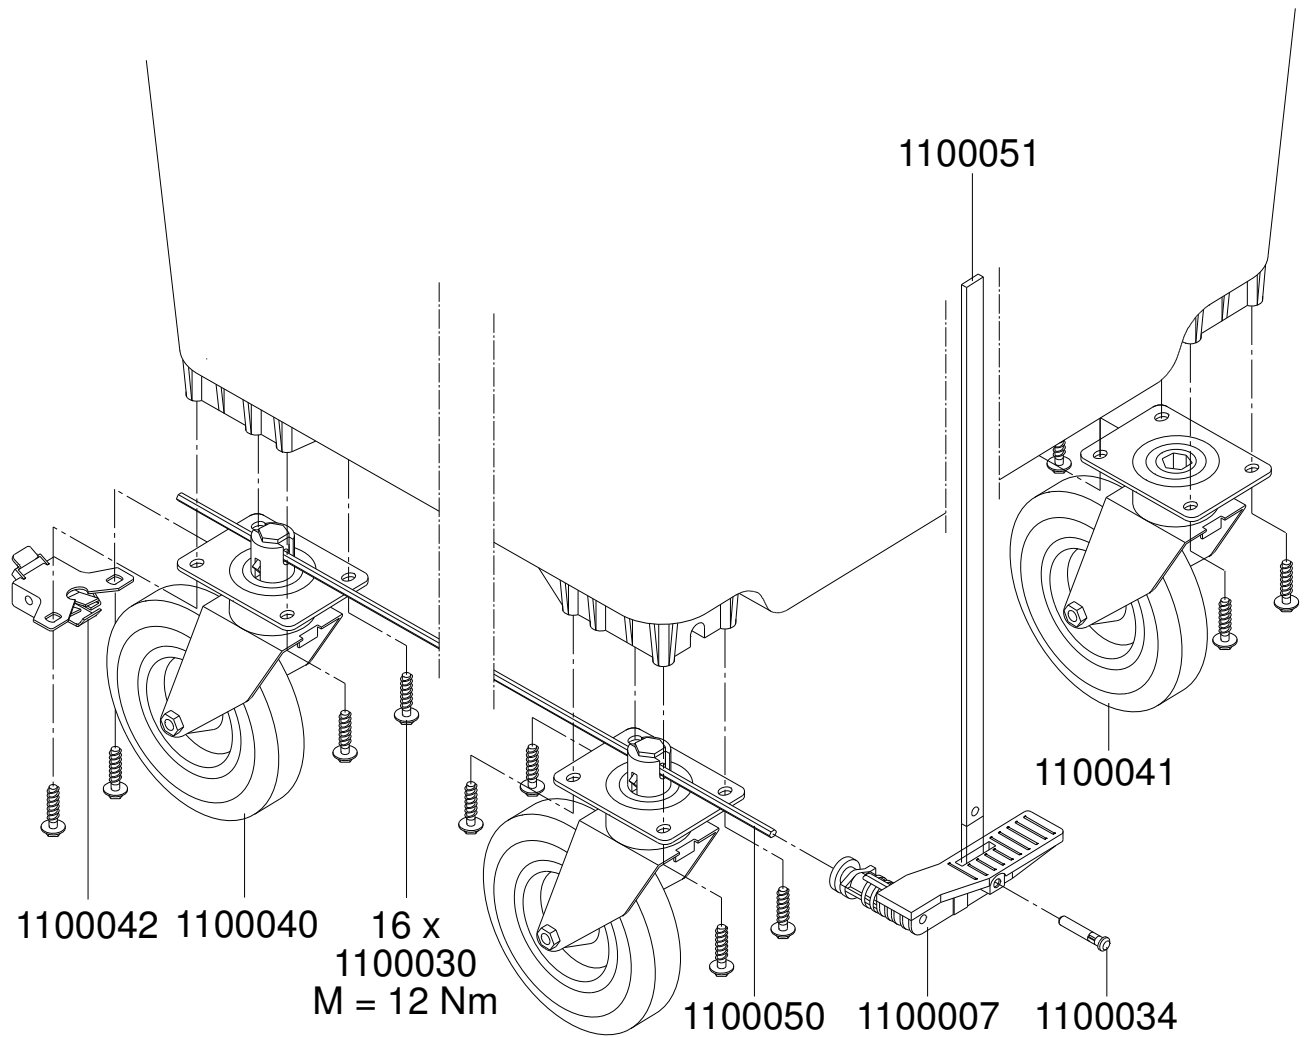

Hebegriff

0660004 Hebegriff
1100032 Schraube 7x20

Bodenverschluss

1100081

1100080

1100080 Verschlussstopfen
1100081 Dichtring

Zentralstop - Fahrwerk

- 1100007 Fußhebel
- 1100030 Schraube 10x40
- 1100034 Niet 50x8
- 1100040 Lenkrolle Kunststoff mit Zentralstop
- 1100041 Lenkrolle Kunststoff
- 1100042 Lenksperre für Kunststofffelgen
- 1100050 Bremswelle 1030 mm
- 1100051 Verriegelungsstange

Radstop - Fahrwerk

- 1100030 Schraube 10x40
- 1100041 Lenkrolle Kunststoff
- 1100046 Lenkrolle Kunststoff mit Radstop

**MGB 1100 Flachdeckel 2.Version
Deckel im Deckel**

- DB00013: Deckelbolzen
- FD 1100 ltr: Flachdeckel MGB 1100 ltr V2
- HD 1100 ltr: Hauptdeckel MGB 1100 ltr V2
- VD 1100 ltr: Vordeckel MGB 1100 ltr V2