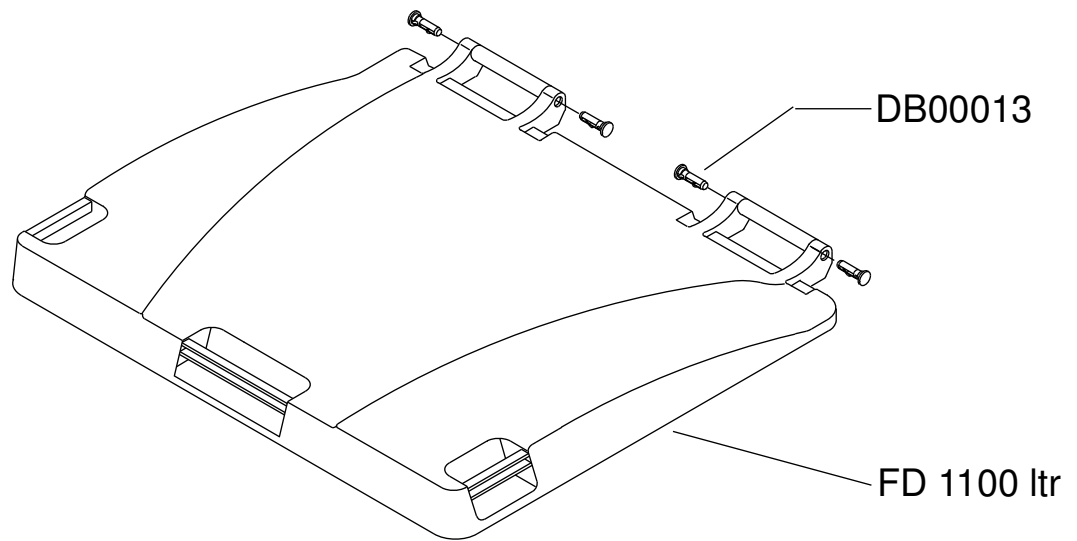

**MGB 1100 Flachdeckel 2.Version
Deckel im Deckel**

- DB00013: Deckelbolzen
- FD 1100 ltr: Flachdeckel MGB 1100 ltr V2
- HD 1100 ltr: Hauptdeckel MGB 1100 ltr V2
- VD 1100 ltr: Vordeckel MGB 1100 ltr V2