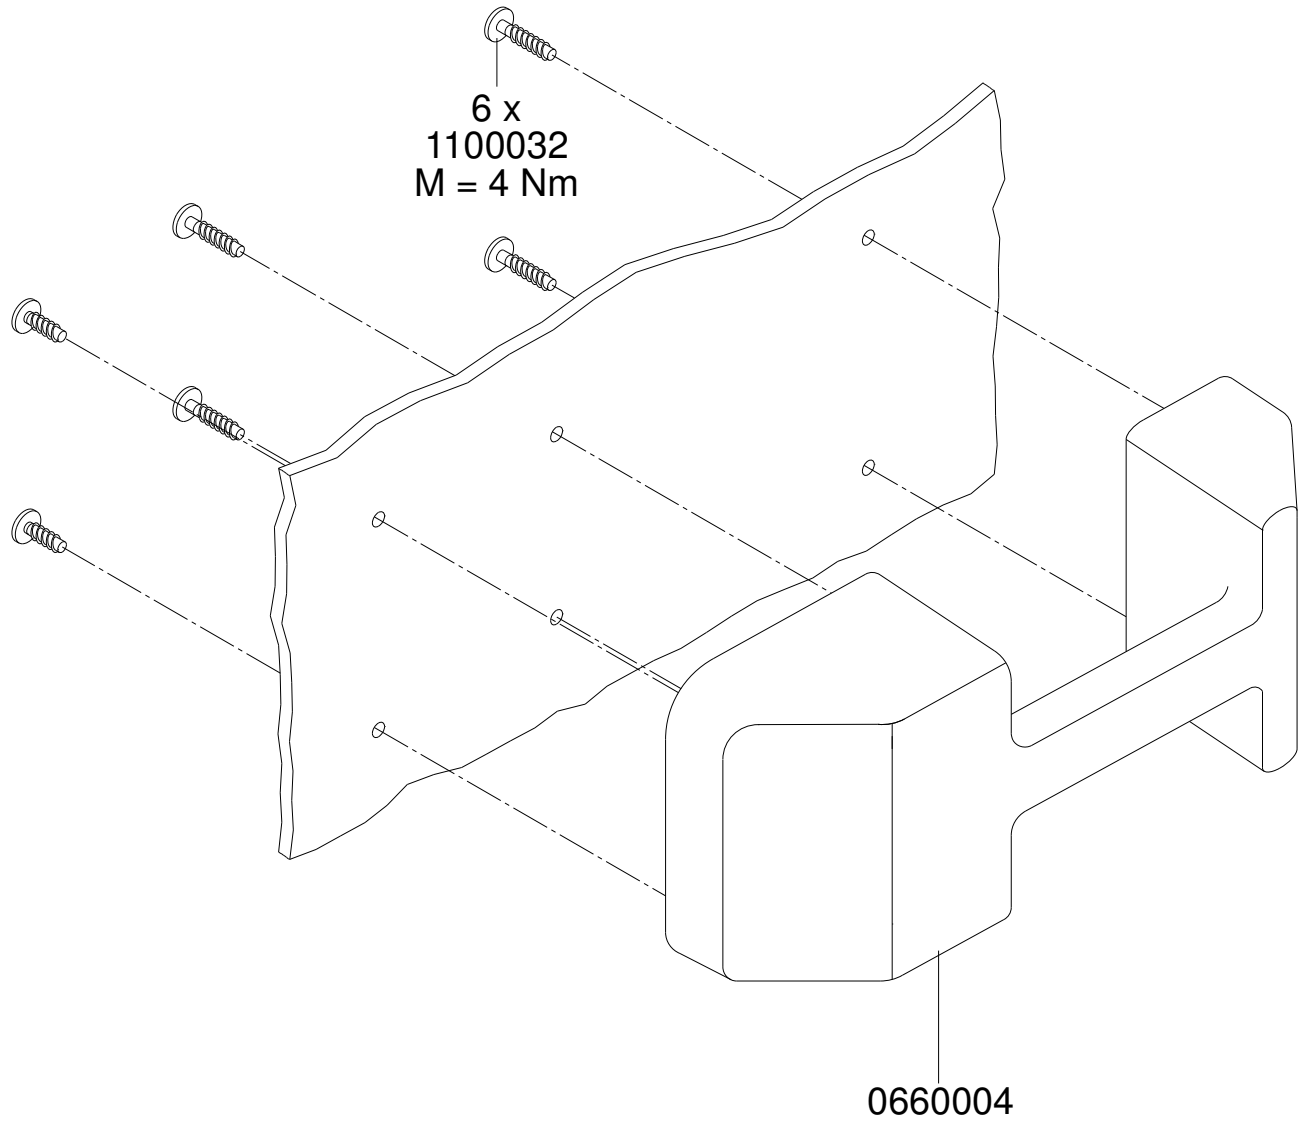

**MGB 1100 Flachdeckel FD V2
Deckelöffner mit Fußpedal**

1000099 Deckelöffner

**MGB 1100 Flachdeckel 2.Version
Aufnahmezapfen**

- 1000001 Aufnahmezapfen 2. Version links
- 1000002 Aufnahmezapfen 2. Version rechts
- 1100055 Aufnahmezapfeneinlage
- 1100031 Schraube 7x30

Hebegriff mit Schloss

- | | |
|---------|-----------------------------|
| 0660003 | Hebegriff für Schlosseinbau |
| 1100006 | Verschlussplatte |
| 1100032 | Schraube 7x20 |
| 1100062 | Schlossriegel |
| 1100063 | Schlossfeder |
| 1100065 | Dreikantschlüssel |

Hebegriff

0660004 Hebegriff
1100032 Schraube 7x20

Bodenverschluss

1100081

1100080

1100080 Verschlussstopfen
1100081 Dichtring

Zentralstop - Fahrwerk

- 1100007 Fußhebel
- 1100030 Schraube 10x40
- 1100034 Niet 50x8
- 1100040 Lenkrolle Kunststoff mit Zentralstop
- 1100041 Lenkrolle Kunststoff
- 1100042 Lenksperre für Kunststofffelgen
- 1100050 Bremswelle 1030 mm
- 1100051 Verriegelungsstange

Radstop - Fahrwerk

- 1100030 Schraube 10x40
- 1100041 Lenkrolle Kunststoff
- 1100046 Lenkrolle Kunststoff mit Radstop

**MGB 1100 Flachdeckel 2.Version
Deckel im Deckel**

- DB00013: Deckelbolzen
- FD 1100 ltr: Flachdeckel MGB 1100 ltr V2
- HD 1100 ltr: Hauptdeckel MGB 1100 ltr V2
- VD 1100 ltr: Vordeckel MGB 1100 ltr V2