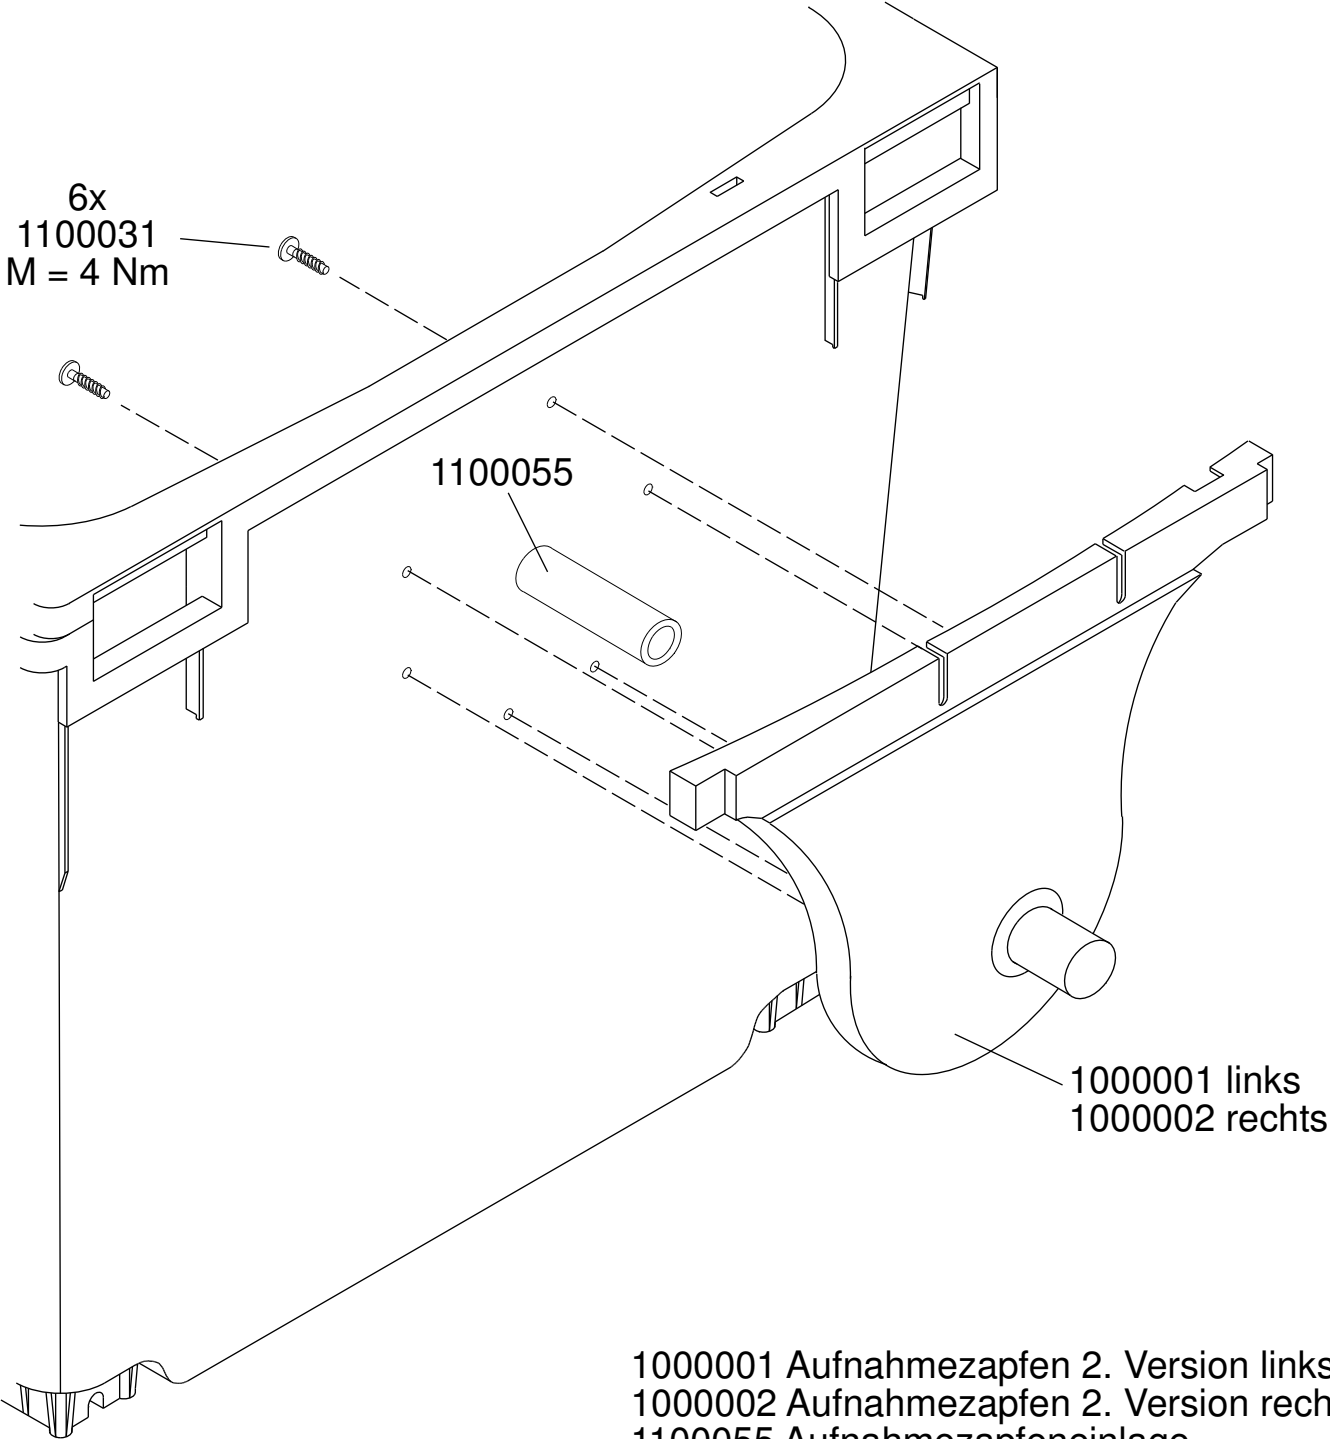

**MGB 1100 Flachdeckel FD V2
Deckelöffner mit Fußpedal**

1000099 Deckelöffner

**MGB 1100 Flachdeckel 2.Version
Aufnahmezapfen**

- 1000001 Aufnahmezapfen 2. Version links
- 1000002 Aufnahmezapfen 2. Version rechts
- 1100055 Aufnahmezapfeneinlage
- 1100031 Schraube 7x30

Hebegriff mit Schloss

- | | |
|---------|-----------------------------|
| 0660003 | Hebegriff für Schlosseinbau |
| 1100006 | Verschlussplatte |
| 1100032 | Schraube 7x20 |
| 1100062 | Schlossriegel |
| 1100063 | Schlossfeder |
| 1100065 | Dreikantschlüssel |

Hebegriff

0660004 Hebegriff
1100032 Schraube 7x20

Bodenverschluss

1100081

1100080

1100080 Verschlussstopfen
1100081 Dichtring

Zentralstop - Fahrwerk

- 1100007 Fußhebel
- 1100030 Schraube 10x40
- 1100034 Niet 50x8
- 1100040 Lenkrolle Kunststoff mit Zentralstop
- 1100041 Lenkrolle Kunststoff
- 1100042 Lenksperre für Kunststofffelgen
- 1100050 Bremswelle 1030 mm
- 1100051 Verriegelungsstange

Radstop - Fahrwerk

- 1100030 Schraube 10x40
- 1100041 Lenkrolle Kunststoff
- 1100046 Lenkrolle Kunststoff mit Radstop

**MGB 1100 Flachdeckel 2.Version
Deckel im Deckel**

- DB00013: Deckelbolzen
- FD 1100 ltr: Flachdeckel MGB 1100 ltr V2
- HD 1100 ltr: Hauptdeckel MGB 1100 ltr V2
- VD 1100 ltr: Vordeckel MGB 1100 ltr V2