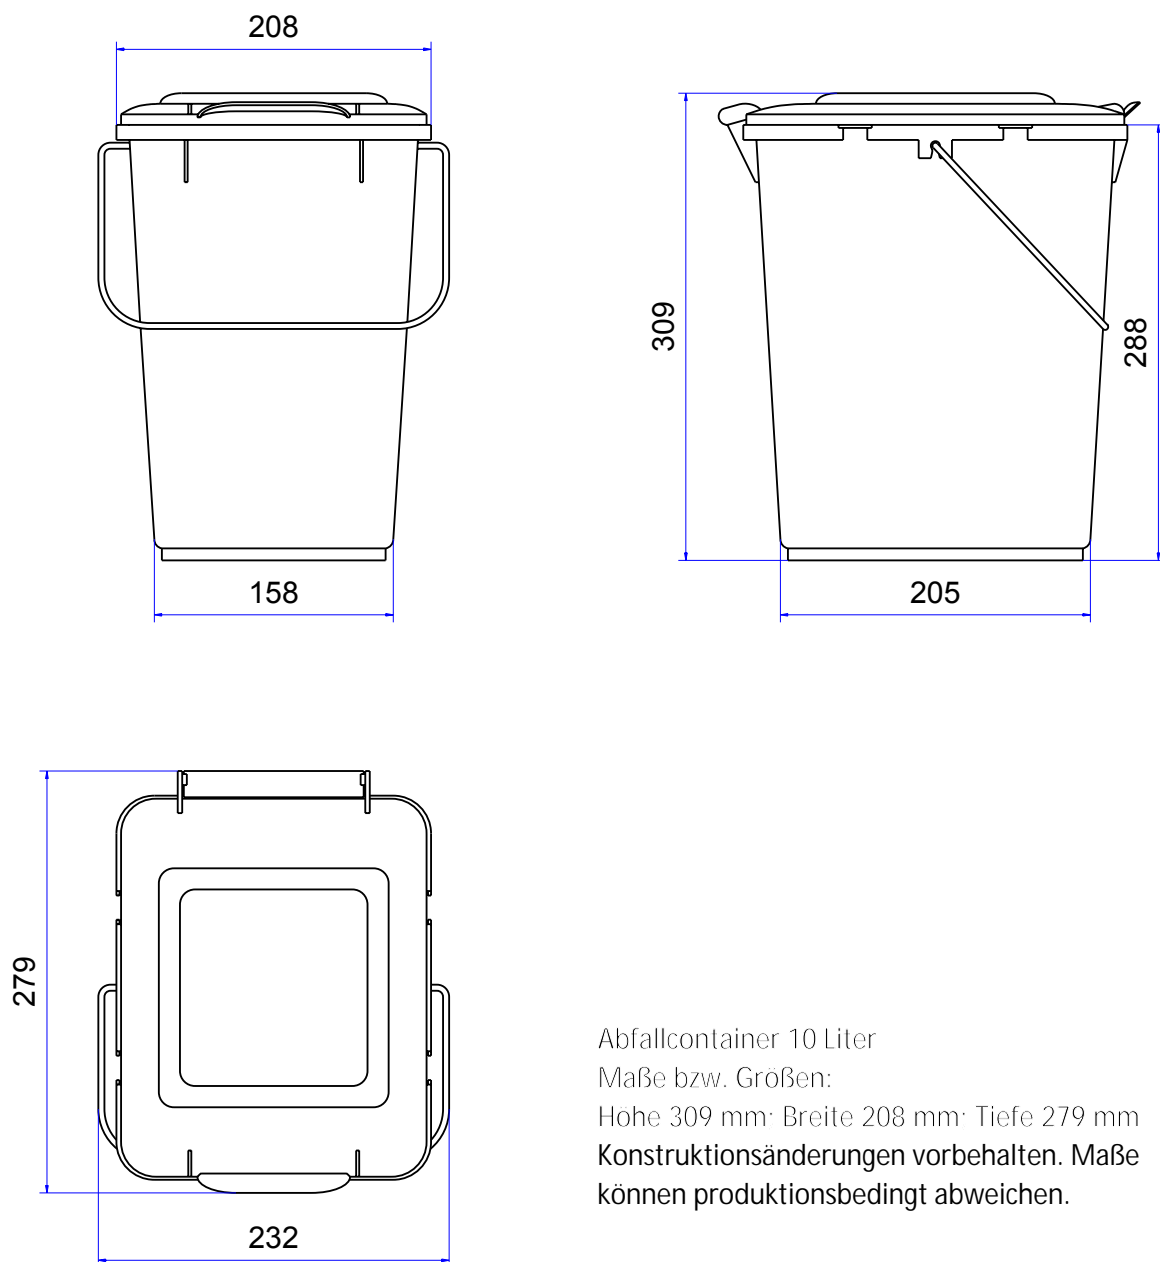

Abfallcontainer 10 Liter (Vorsortierbehälter) Maßzeichnung

Abfallcontainer 10 Liter
Maße bzw. Größen:
Höhe 309 mm · Breite 208 mm · Tiefe 279 mm
Konstruktionsänderungen vorbehalten. Maße
können produktionsbedingt abweichen.