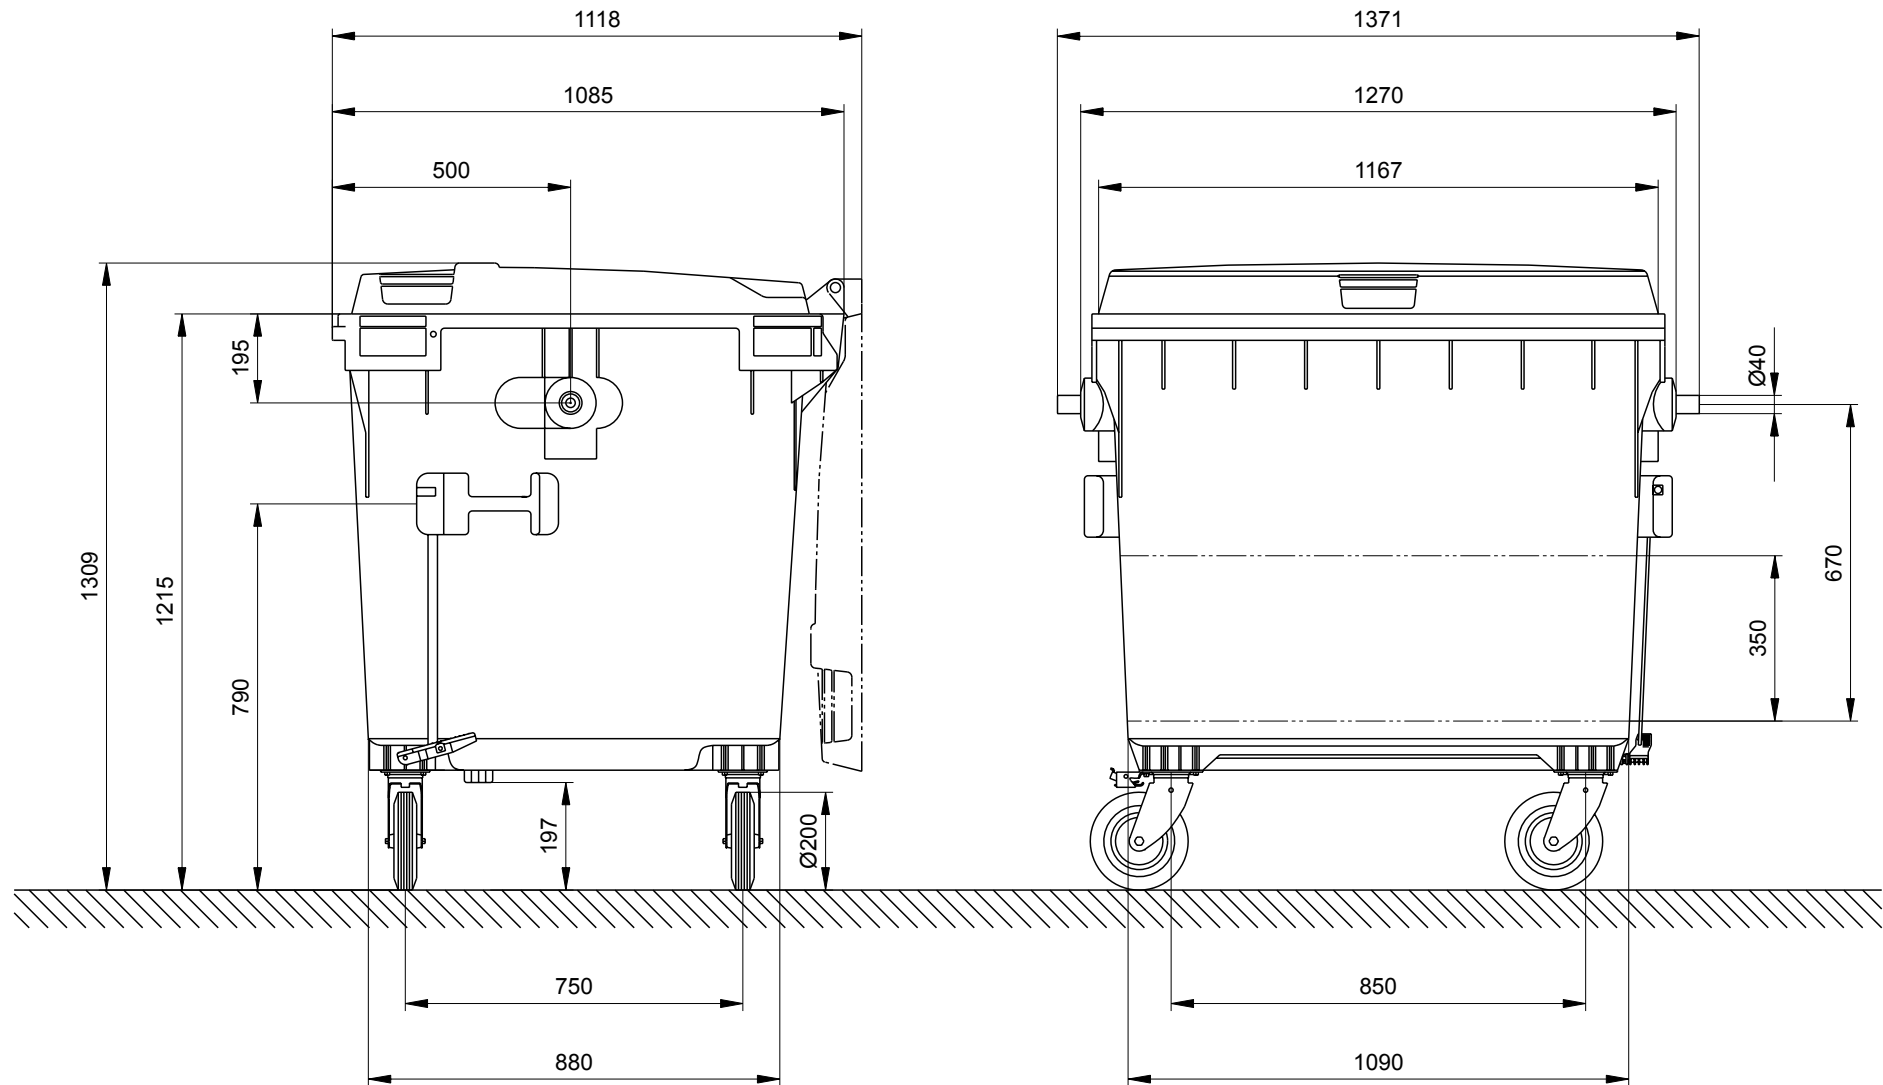

Abfallcontainer 1100 Liter Flachdeckel CLASSIC Maßzeichnung

Abfallcontainer MGB 1100 Liter Flachdeckel CLASSIC
Maße bzw. Größen: Höhe 1309 mm· Breite 1371 mm· Tiefe 1085 mm
Konstruktionsänderungen vorbehalten. Maße können produktionsbedingt abweichen.