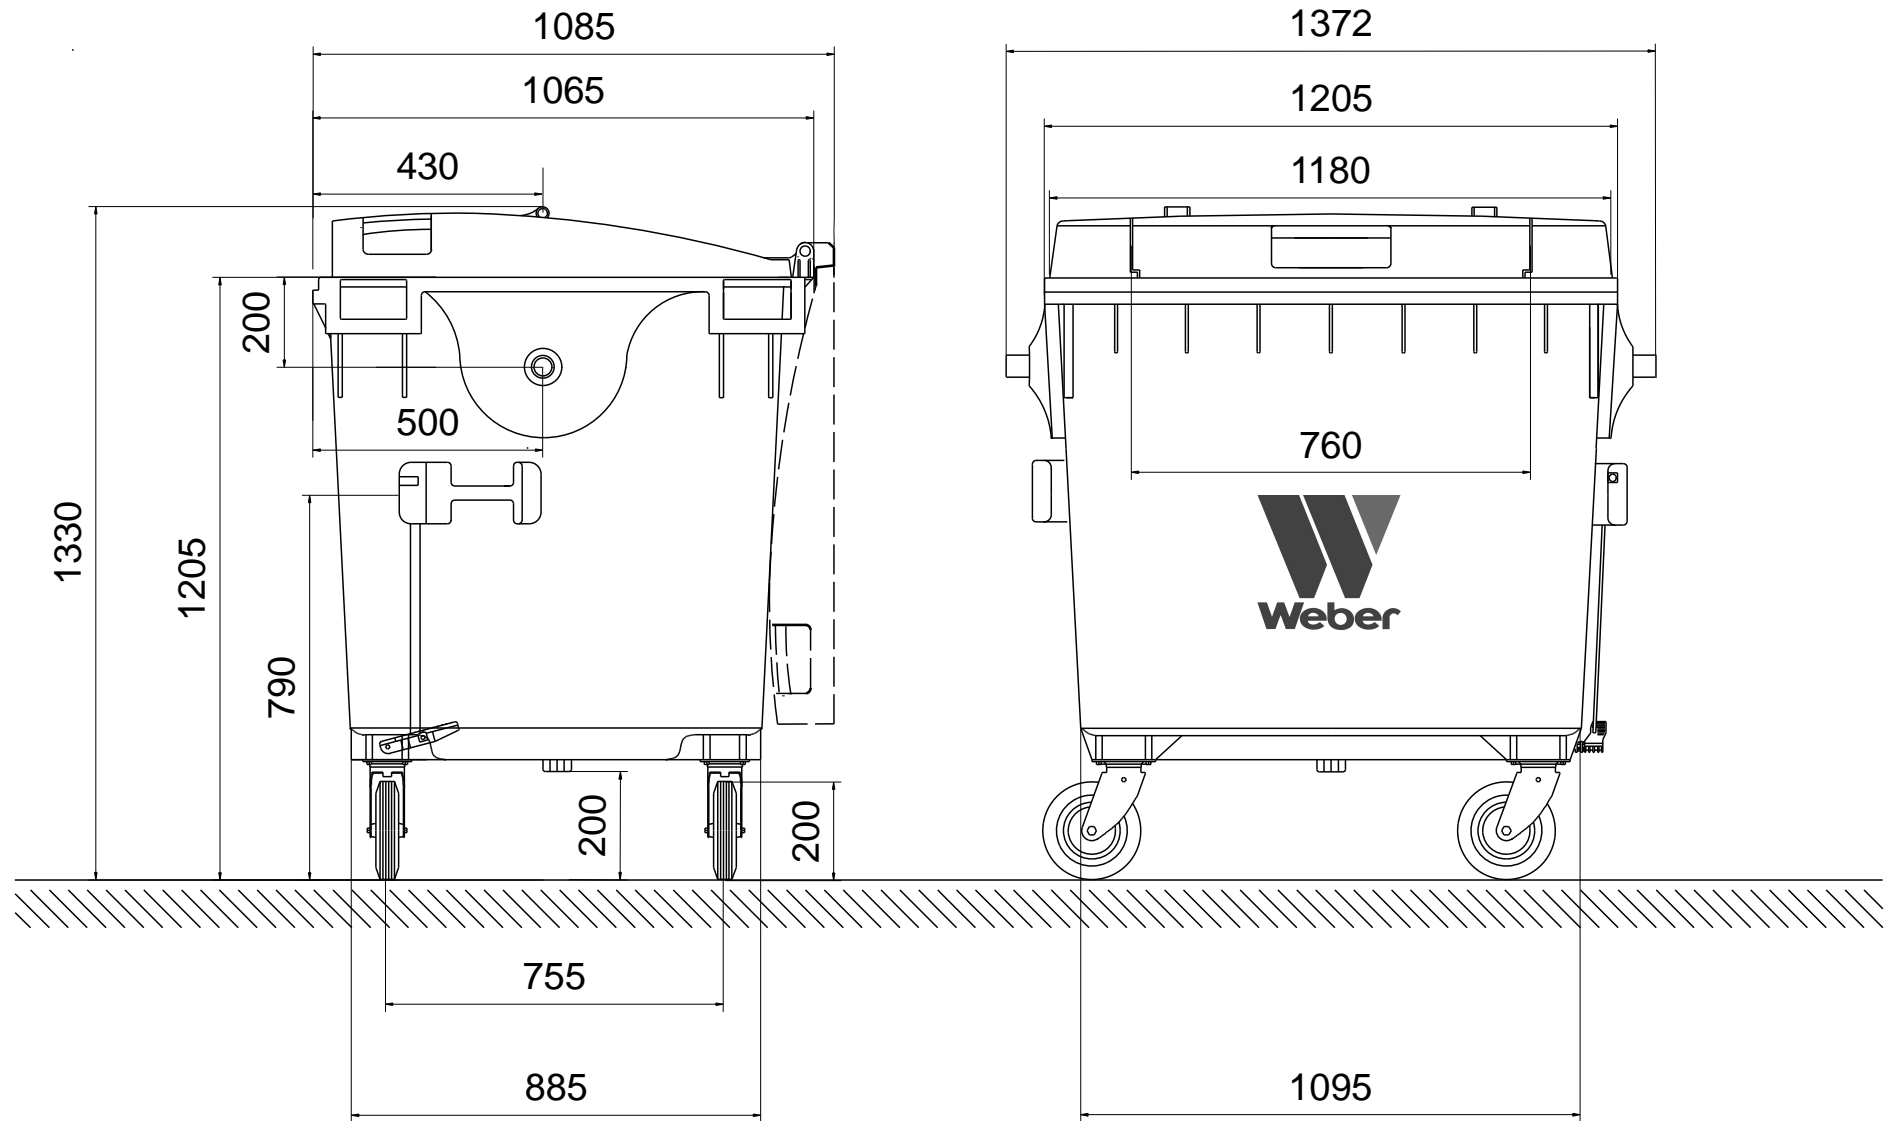

Abfallcontainer Weber MGB 1100 Liter Flachdeckel mit Deckel im Deckel

Maßzeichnung

Abfallcontainer MGB 1100 Liter Flachdeckel mit Deckel im Deckel
Maße bzw. Größen: Höhe 1330 mm· Breite 1372 mm· Tiefe 1065 mm

Konstruktionsänderungen vorbehalten. Maße können produktionsbedingt abweichen.

www.w-weber.com

de en fr es pt it pl nl ru