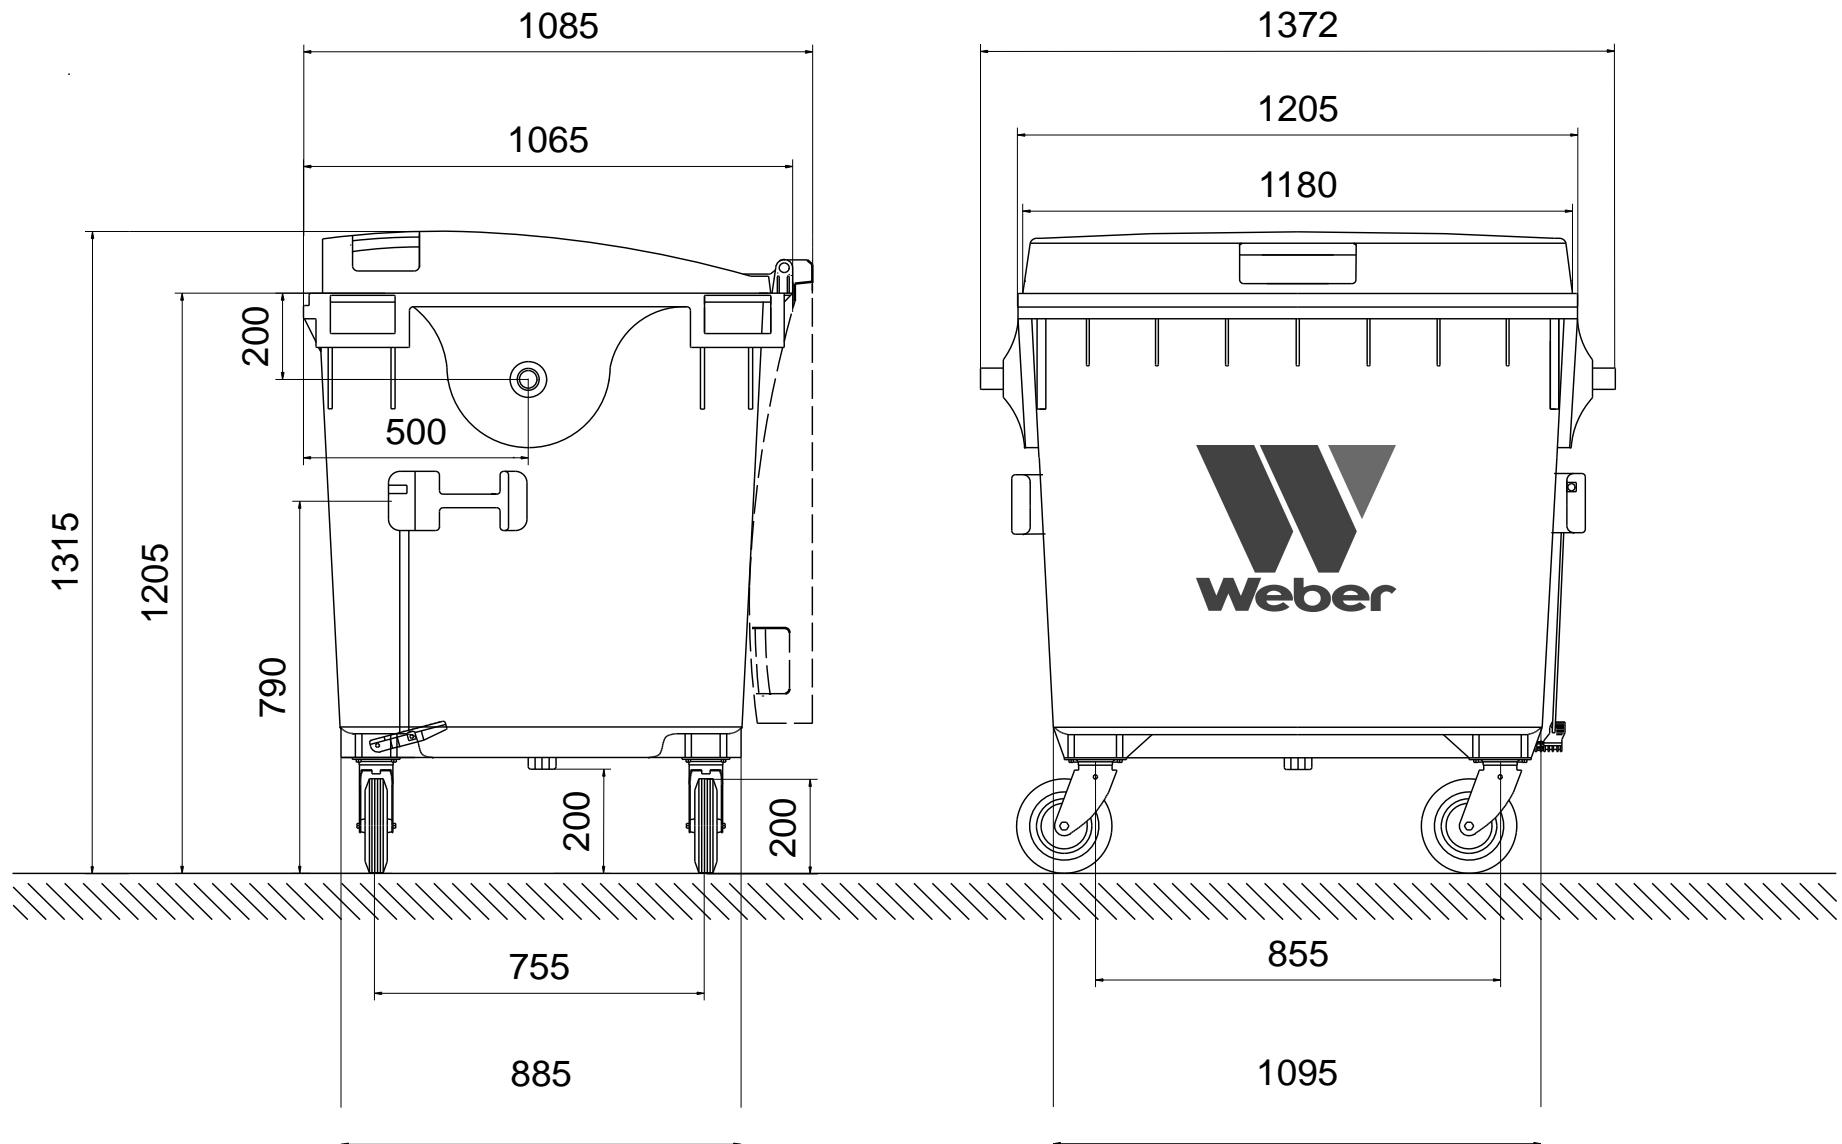

# Abfallcontainer Weber MGB 1100 Liter Flachdeckel Maßzeichnung

Abfallcontainer MGB 1100 Liter Flachdeckel  
Maße bzw. Größen: Höhe 1315 mm; Breite 1372 mm; Tiefe 1065 mm  
Konstruktionsänderungen vorbehalten. Maße können  
produktionsbedingt abweichen.