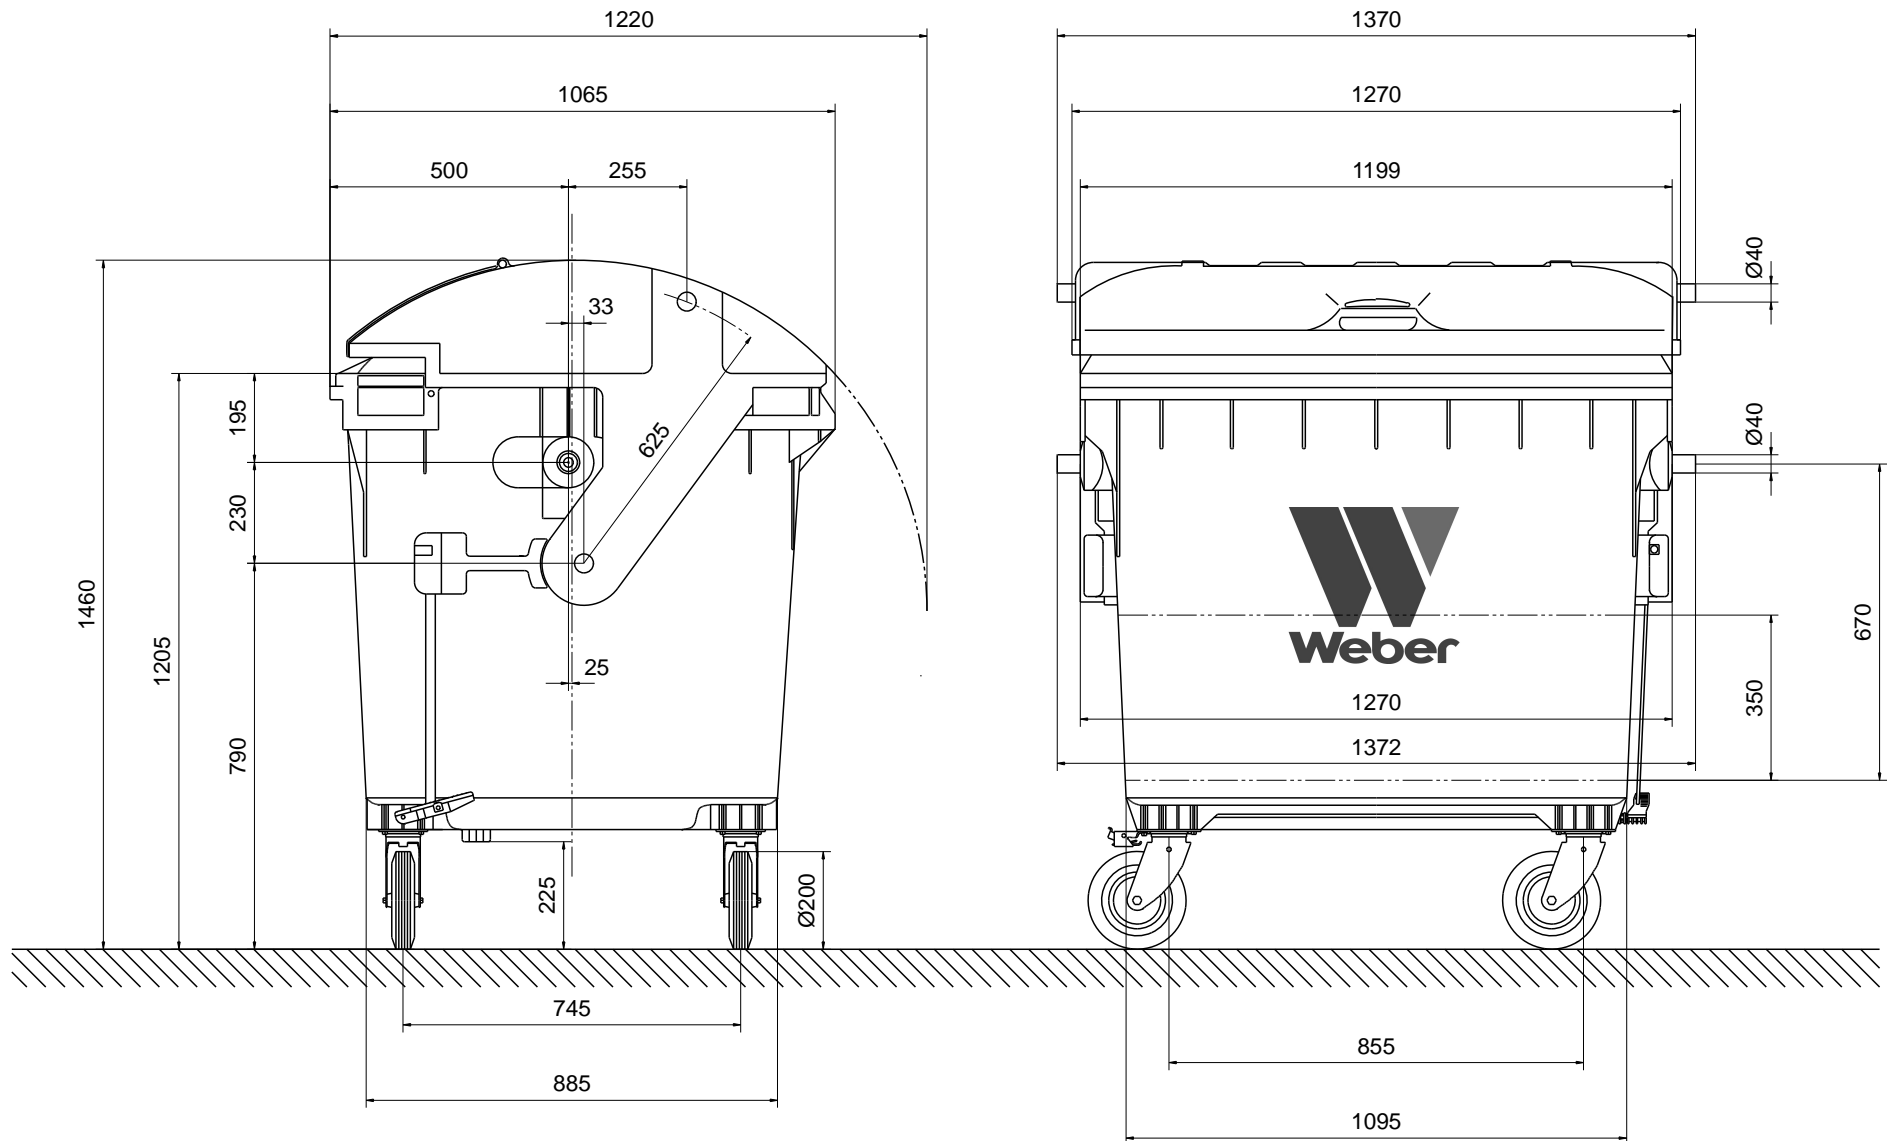

Abfallcontainer Weber MGB 1100 Liter Runddeckel (Schiebedeckel) mit Deckel im Deckel Maßzeichnung

Abfallcontainer MGB 1100 Liter Runddeckel (Schiebedeckel) mit Deckel im Deckel
Maße bzw. Größen: Höhe 1460 mm: Breite 1372 mm: Tiefe 1065 mm. **Konstruktionsänderungen vorbehalten. Maße können produktionsbedingt abweichen.**