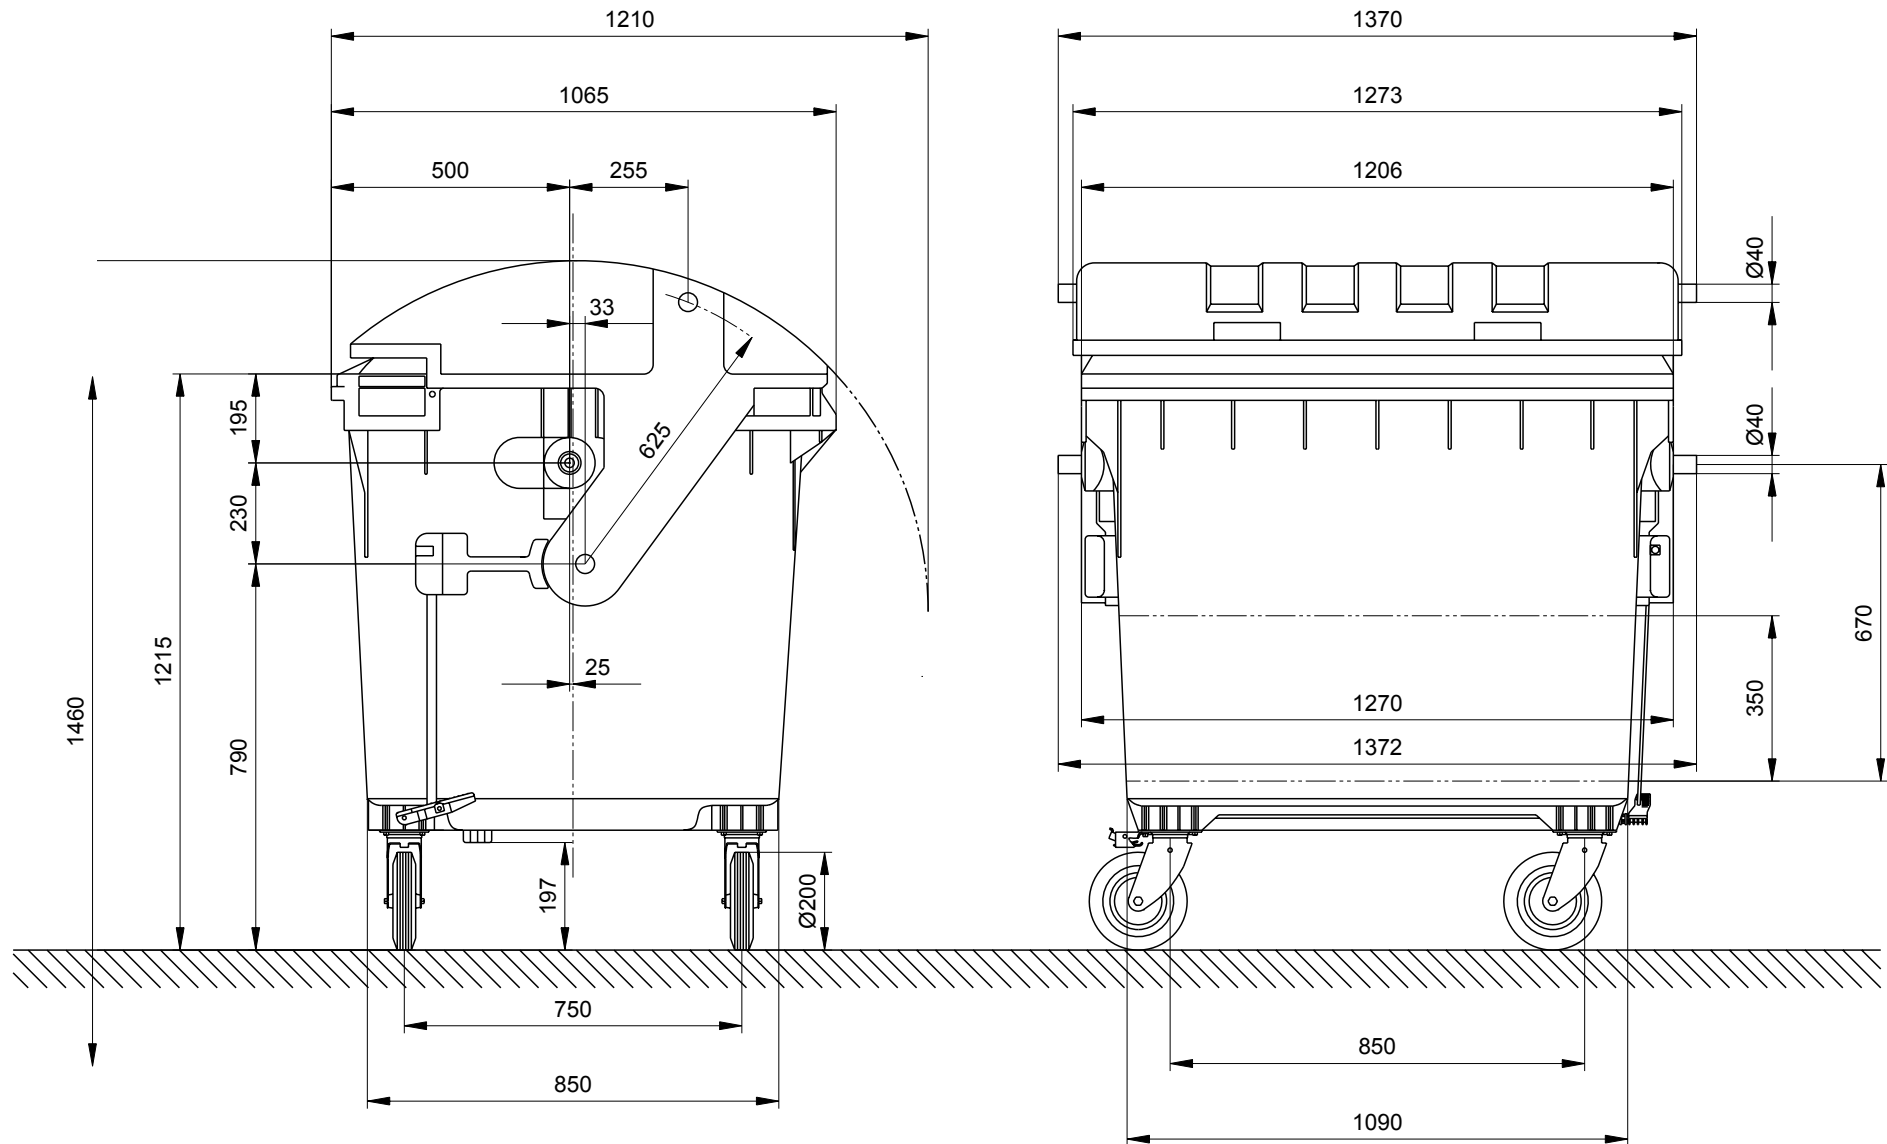

Abfallcontainer 1100 Liter Runddeckel (Schiebedeckel) Maßzeichnung

Abfallcontainer MGB 1100 Liter Runddeckel (Schiebedeckel)
Maße bzw. Größen: Höhe 1460 mm · Breite 1372 mm · Tiefe 1065 mm
Konstruktionsänderungen vorbehalten. Maße können produktionsbedingt abweichen.