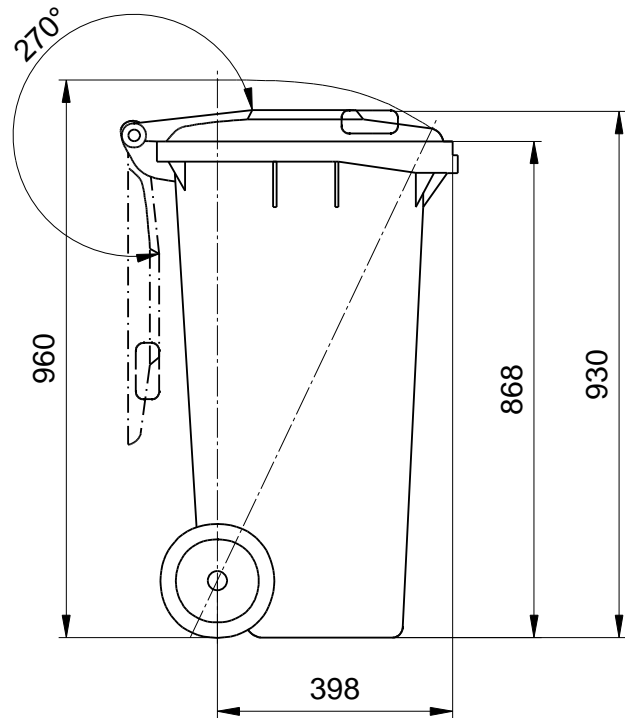

Abfallcontainer 120 Liter Maßzeichnung

Abfallcontainer MGB 120 Liter

Maße bzw. Größen:

Hohe 930 mm· Breite 475 mm· Tiefe 545 mm

Konstruktionsänderungen vorbehalten. Maße können
produktionsbedingt abweichen.