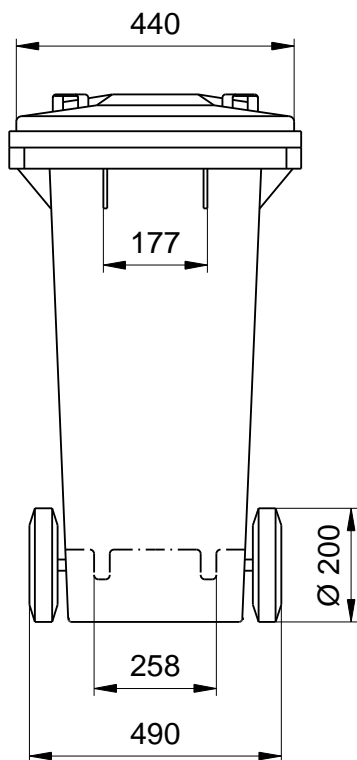

Abfallcontainer 120 Liter Maßzeichnung

Abfallcontainer MGB 120 Liter

Maße bzw. Größen:

Hohe 930 mm· Breite 475 mm· Tiefe 545 mm

Konstruktionsänderungen vorbehalten. Maße können
produktionsbedingt abweichen.