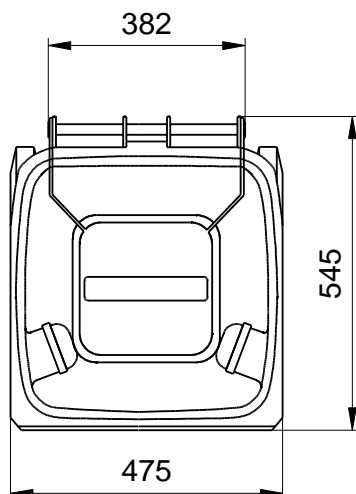

Abfallcontainer 120 Liter Maßzeichnung

Abfallcontainer MGB 120 Liter

Maße bzw. Größen:

Hohe 930 mm· Breite 475 mm· Tiefe 545 mm

Konstruktionsänderungen vorbehalten. Maße können
produktionsbedingt abweichen.