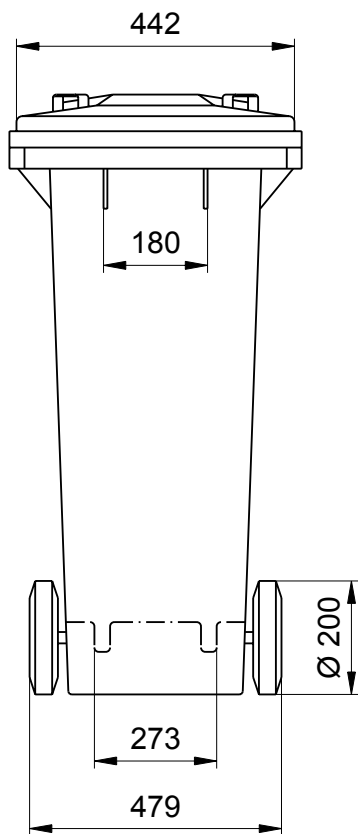

Abfallcontainer 140 Liter

Maßzeichnung

Abfallcontainer MGB 140 Liter

Maße bzw. Größen:

Hohe 1050 mm: Breite 475 mm: Tiefe 545 mm

Konstruktionsänderungen vorbehalten. Maße können produktionsbedingt abweichen.