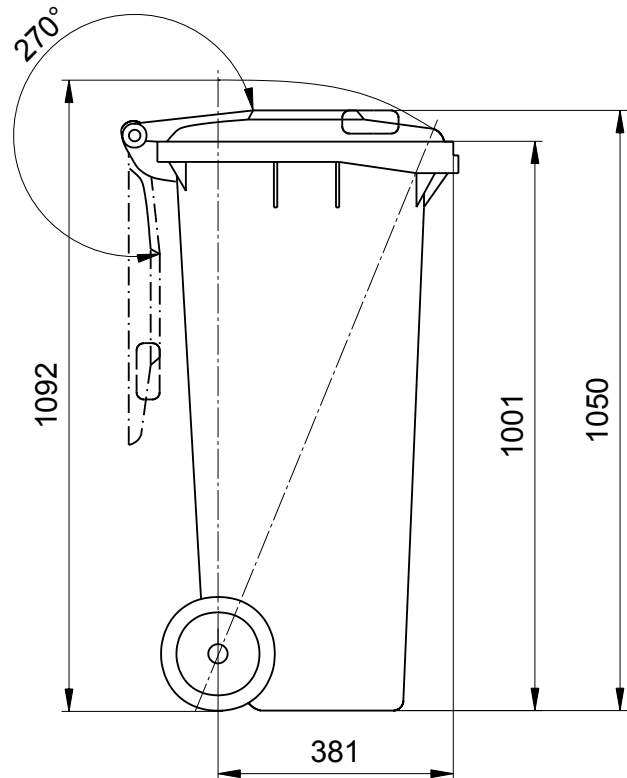

Abfallcontainer 140 Liter

Maßzeichnung

Abfallcontainer MGB 140 Liter

Maße bzw. Größen:

Hohe 1050 mm: Breite 475 mm: Tiefe 545 mm

Konstruktionsänderungen vorbehalten. Maße können produktionsbedingt abweichen.