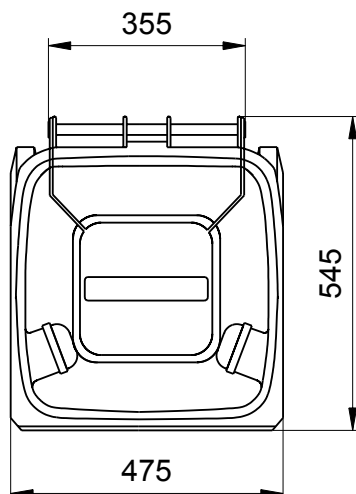

Abfallcontainer 140 Liter

Maßzeichnung

Abfallcontainer MGB 140 Liter

Maße bzw. Größen:

Hohe 1050 mm: Breite 475 mm: Tiefe 545 mm

Konstruktionsänderungen vorbehalten. Maße können produktionsbedingt abweichen.