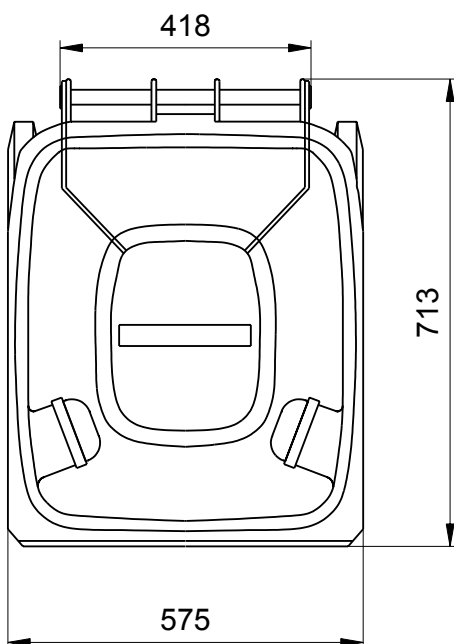

Abfallcontainer 240 Liter Maßzeichnung

Abfallcontainer MGB 240 Liter

Maße bzw. Größen:

Höhe 1063 mm · Breite 575 mm · Tiefe 713 mm

Konstruktionsänderungen vorbehalten. Maße können produktionsbedingt abweichen.