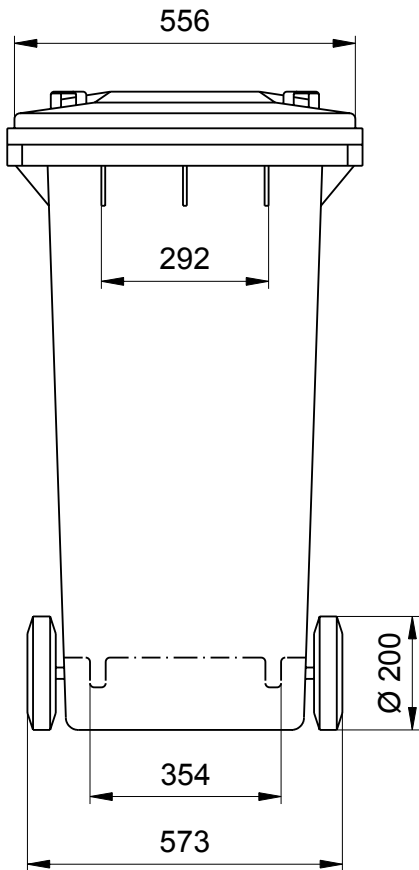

Abfallcontainer 240 Liter Maßzeichnung

Abfallcontainer MGB 240 Liter

Maße bzw. Größen:

Höhe 1063 mm · Breite 575 mm · Tiefe 713 mm

Konstruktionsänderungen vorbehalten. Maße können produktionsbedingt abweichen.