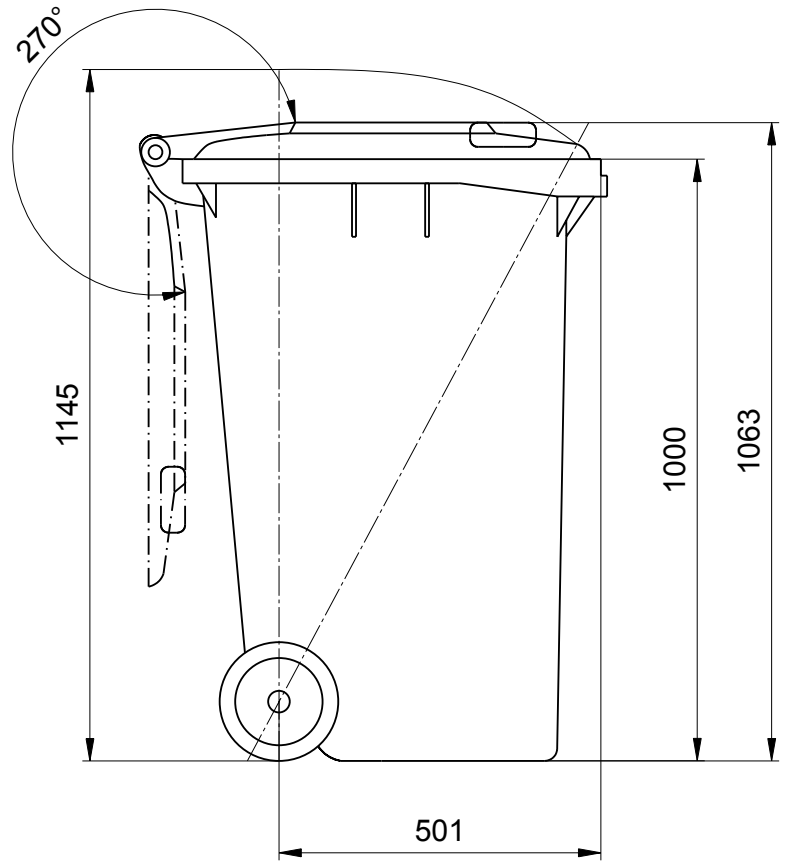

Abfallcontainer 240 Liter Maßzeichnung

Abfallcontainer MGB 240 Liter

Maße bzw. Größen:

Höhe 1063 mm · Breite 575 mm · Tiefe 713 mm

Konstruktionsänderungen vorbehalten. Maße können produktionsbedingt abweichen.