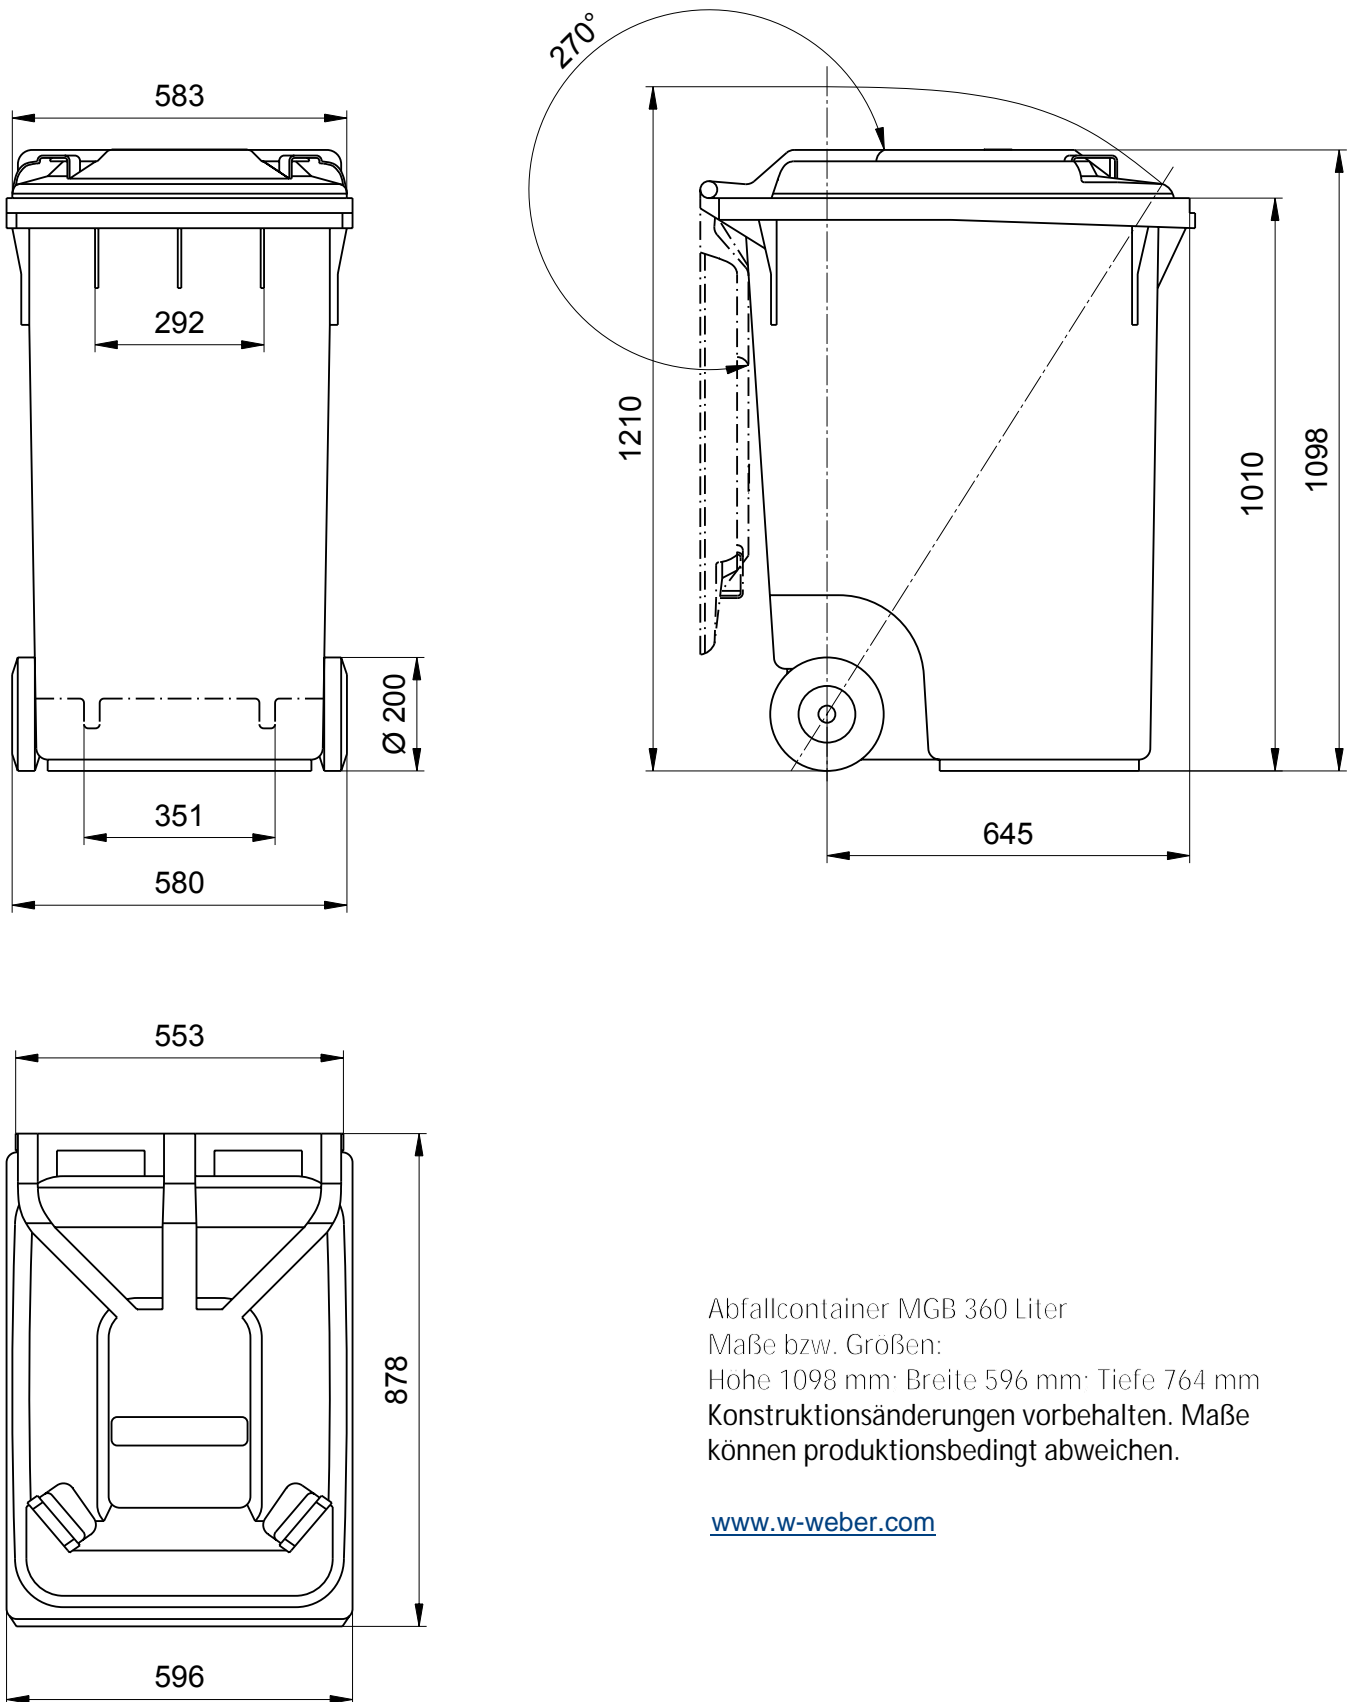

# Abfallcontainer 360 Liter Maßzeichnung

Abfallcontainer MGB 360 Liter  
Maße bzw. Größen:  
Hohe 1098 mm · Breite 596 mm · Tiefe 764 mm  
Konstruktionsänderungen vorbehalten. Maße  
können produktionsbedingt abweichen.