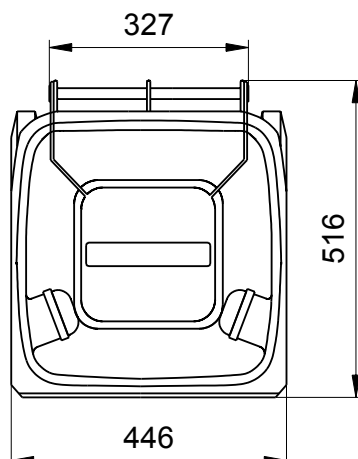

Abfallcontainer 60 Liter

Maßzeichnung

Abfallcontainer MGB 60 Liter

Maße bzw. Größen:

Höhe 935 mm; Breite 445 mm; Tiefe 520 mm

Konstruktionsänderungen vorbehalten. Maße können produktionsbedingt abweichen.

www.w-weber.com