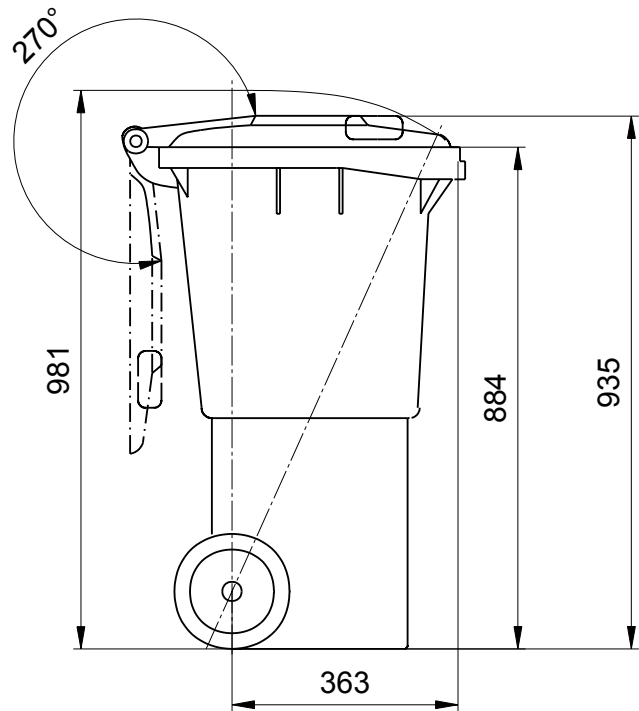

Abfallcontainer 60 Liter

Maßzeichnung

Abfallcontainer MGB 60 Liter

Maße bzw. Größen:

Höhe 935 mm; Breite 445 mm; Tiefe 520 mm

Konstruktionsänderungen vorbehalten. Maße können produktionsbedingt abweichen.

www.w-weber.com