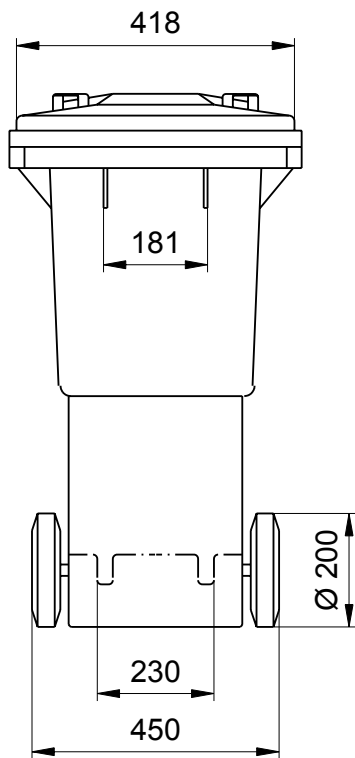

Abfallcontainer 60 Liter

Maßzeichnung

Abfallcontainer MGB 60 Liter

Maße bzw. Größen:

Höhe 935 mm; Breite 445 mm; Tiefe 520 mm

Konstruktionsänderungen vorbehalten. Maße können produktionsbedingt abweichen.

www.w-weber.com