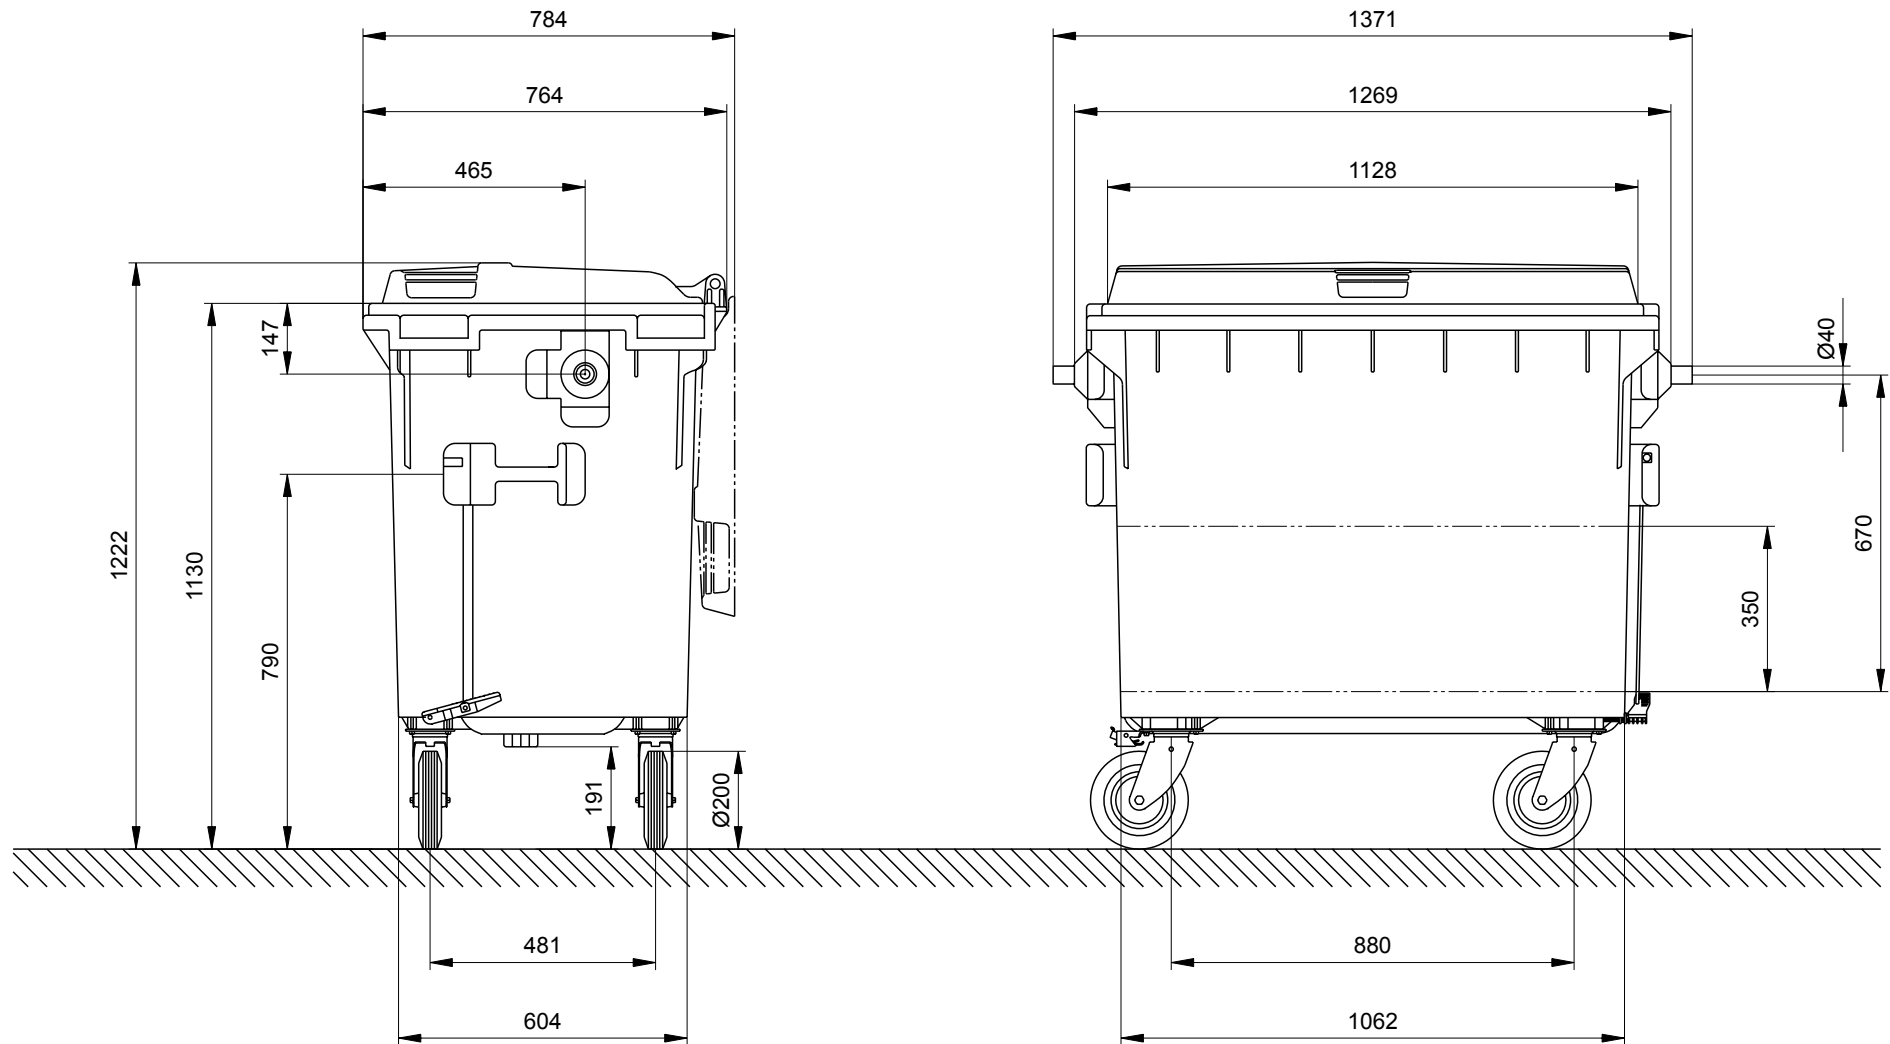

Abfallcontainer 660 Liter Maßzeichnung

Abfallcontainer MGB 660 Liter Flachdeckel

Maße bzw. Größen: Höhe 1222 mm · Breite 1371 mm · Tiefe 767 mm

Konstruktionsänderungen vorbehalten. Maße können produktionsbedingt abweichen.