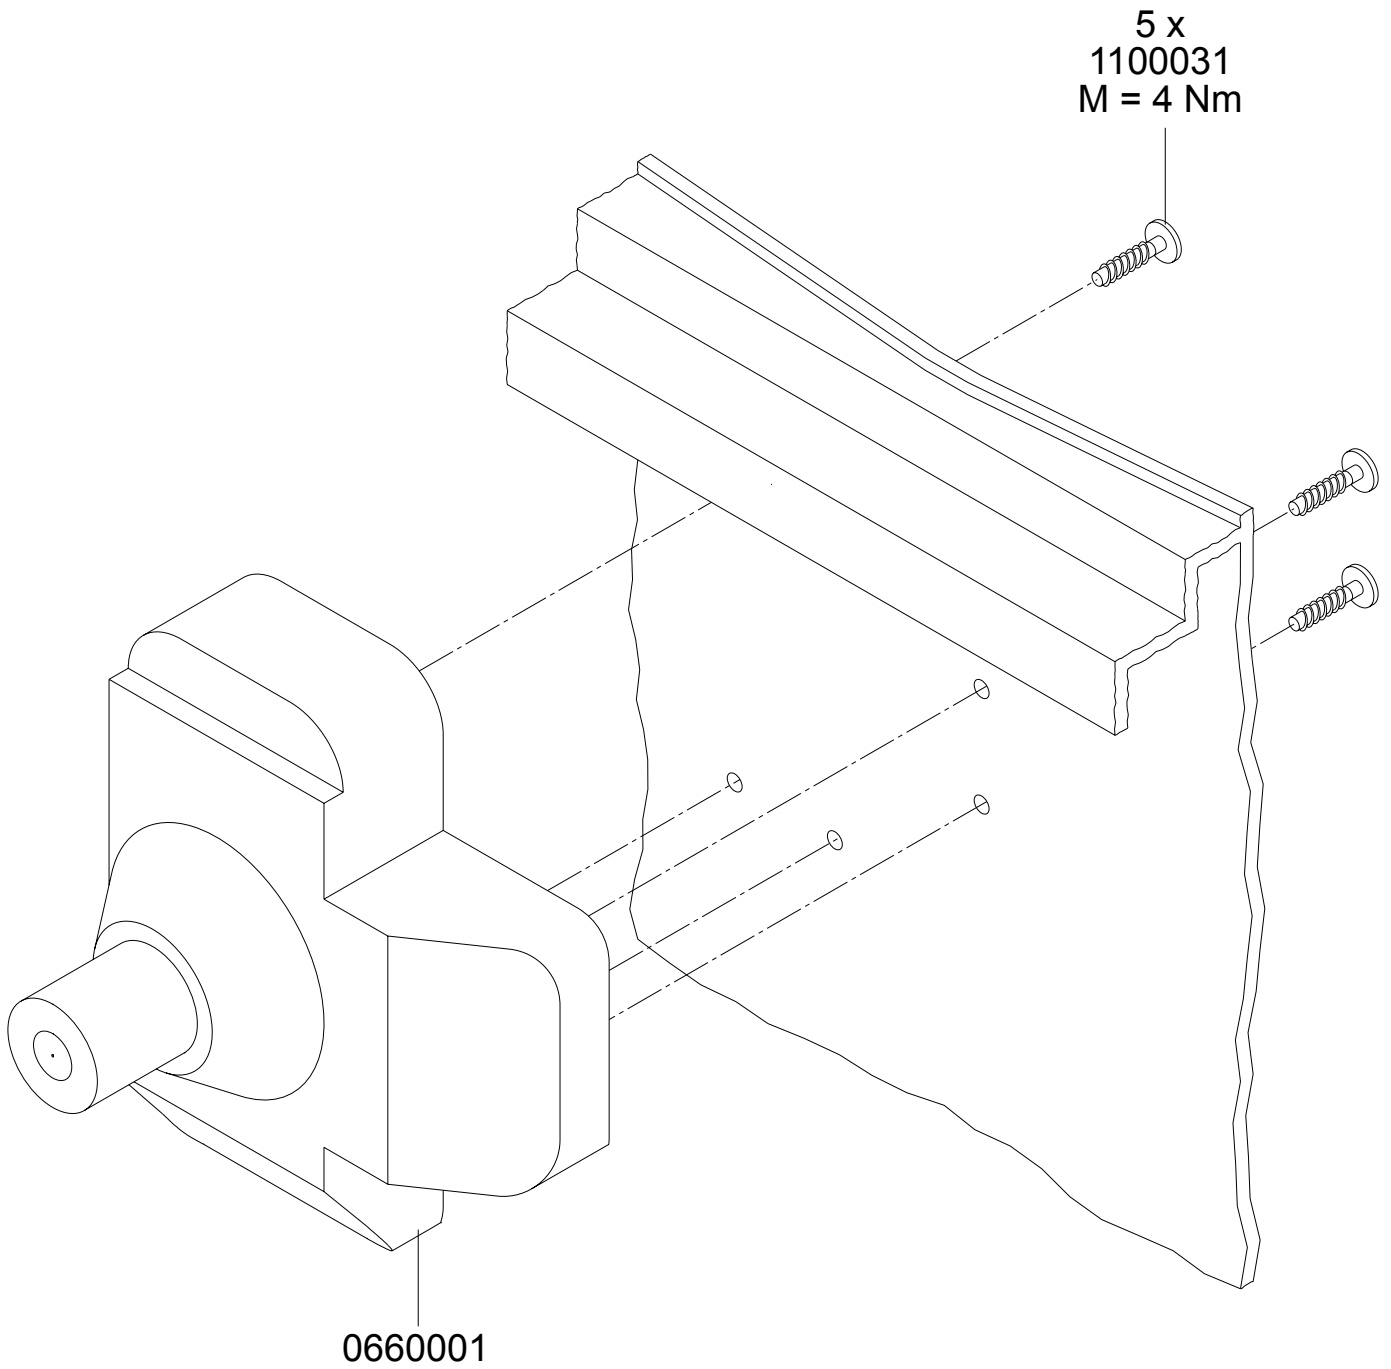

**Abfallbehälter MGB 770 L
Deckelöffner mit Fußpedal**

0770099

0770099 Deckelöffner

Aufnahmezapfen links

0660001 Aufnahmezapfen links
1100031 Schraube 7x30

Aufnahmezapfen rechts

0660002 Aufnahmezapfen rechts
1100031 Schraube 7x30

Hebgriff mit Schloss

- | | |
|---------|----------------------------|
| 0660003 | Hebgriff für Schlosseinbau |
| 1100006 | Verschlussplatte |
| 1100032 | Schraube 7x20 |
| 1100062 | Schlossriegel |
| 1100063 | Schlossfeder |
| 1100064 | Bundbuchse |
| 1100065 | Dreikantschlüssel |

Hebegriff

0660004 Hebegriff
1100032 Schraube 7x20

Deckellagerung

DB00013 Deckelbolzen

Bodenverschluss

1100080 Verschlussstopfen
1100081 Dichtring

Zentralstopp - Fahrwerk

- 1100007 Fußhebel
- 1100030 Schraube 10x40
- 1100034 Niet 50x8
- 1100040 Lenkrolle Kunststoff mit Zentralstopp
- 1100041 Lenkrolle Kunststoff
- 1100042 Lenksperre für Kunststofffelgen
- 1100050 Bremswelle 1030 mm
- 1100051 Verriegelungsstange

Radstopp - Fahrwerk

- 1100030 Schraube 10x40
- 1100041 Lenkrolle Kunststoff
- 1100046 Lenkrolle Kunststoff mit Radstopp