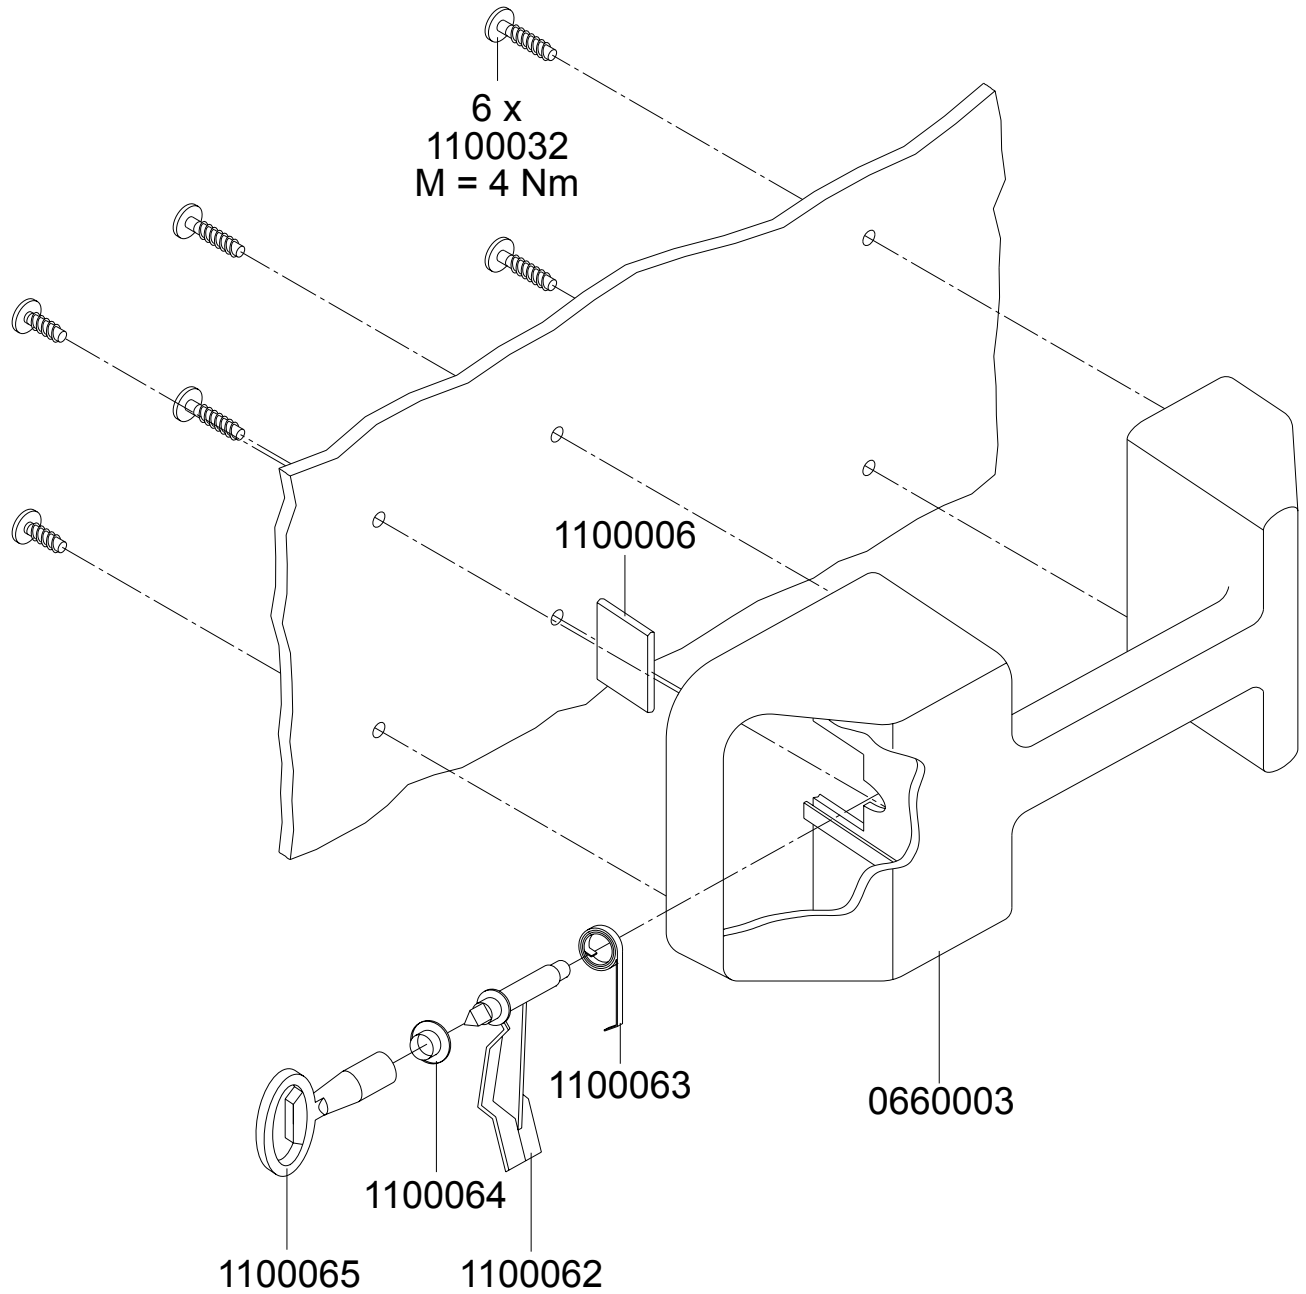

**Abfallbehälter MGB 770 L
Deckelöffner mit Fußpedal**

0770099

0770099 Deckelöffner

Aufnahmezapfen links

0660001 Aufnahmezapfen links
1100031 Schraube 7x30

Aufnahmezapfen rechts

0660002 Aufnahmezapfen rechts
1100031 Schraube 7x30

Hebgriff mit Schloss

- | | |
|---------|----------------------------|
| 0660003 | Hebgriff für Schlosseinbau |
| 1100006 | Verschlussplatte |
| 1100032 | Schraube 7x20 |
| 1100062 | Schlossriegel |
| 1100063 | Schlossfeder |
| 1100064 | Bundbuchse |
| 1100065 | Dreikantschlüssel |

Hebegriff

0660004 Hebegriff
1100032 Schraube 7x20

Deckellagerung

DB00013 Deckelbolzen

Bodenverschluss

1100080 Verschlussstopfen
1100081 Dichtring

Zentralstopp - Fahrwerk

- 1100007 Fußhebel
- 1100030 Schraube 10x40
- 1100034 Niet 50x8
- 1100040 Lenkrolle Kunststoff mit Zentralstopp
- 1100041 Lenkrolle Kunststoff
- 1100042 Lenksperre für Kunststofffelgen
- 1100050 Bremswelle 1030 mm
- 1100051 Verriegelungsstange

Radstopp - Fahrwerk

- 1100030 Schraube 10x40
- 1100041 Lenkrolle Kunststoff
- 1100046 Lenkrolle Kunststoff mit Radstopp