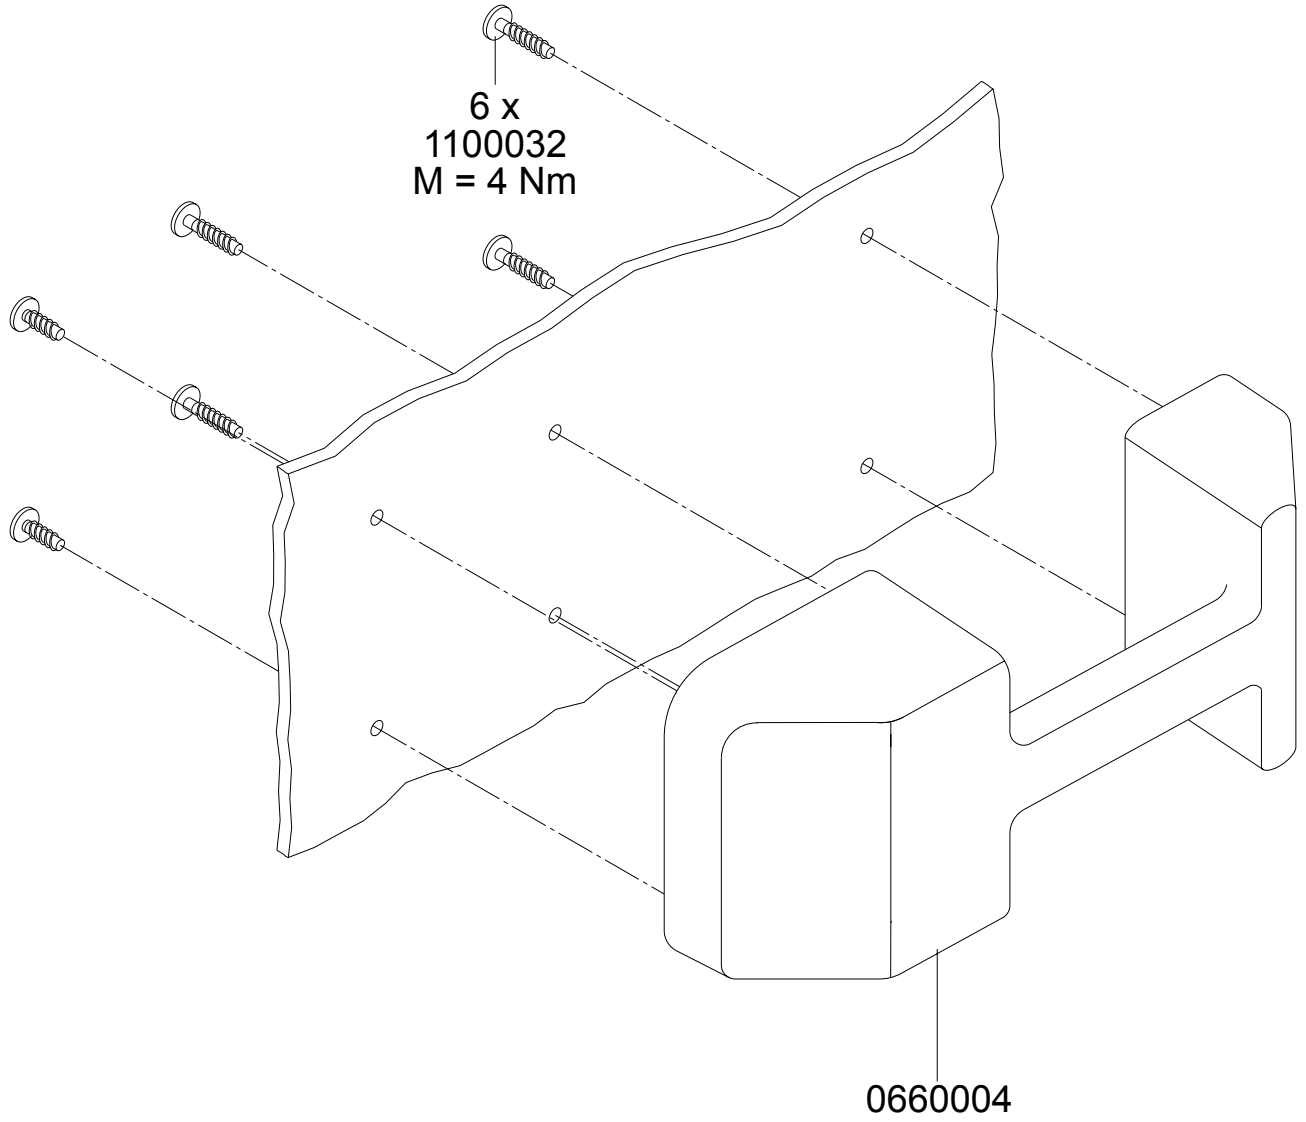

**Abfallbehälter MGB 770 L
Deckelöffner mit Fußpedal**

0770099

0770099 Deckelöffner

Aufnahmezapfen links

0660001 Aufnahmezapfen links
1100031 Schraube 7x30

Aufnahmezapfen rechts

0660002 Aufnahmezapfen rechts
1100031 Schraube 7x30

Hebgriff mit Schloss

- | | |
|---------|----------------------------|
| 0660003 | Hebgriff für Schlosseinbau |
| 1100006 | Verschlussplatte |
| 1100032 | Schraube 7x20 |
| 1100062 | Schlossriegel |
| 1100063 | Schlossfeder |
| 1100064 | Bundbuchse |
| 1100065 | Dreikantschlüssel |

Hebegriff

0660004 Hebegriff
1100032 Schraube 7x20

Deckellagerung

DB00013 Deckelbolzen

Bodenverschluss

1100080 Verschlussstopfen
1100081 Dichtring

Zentralstopp - Fahrwerk

- 1100007 Fußhebel
- 1100030 Schraube 10x40
- 1100034 Niet 50x8
- 1100040 Lenkrolle Kunststoff mit Zentralstopp
- 1100041 Lenkrolle Kunststoff
- 1100042 Lenksperre für Kunststofffelgen
- 1100050 Bremswelle 1030 mm
- 1100051 Verriegelungsstange

Radstopp - Fahrwerk

- 1100030 Schraube 10x40
- 1100041 Lenkrolle Kunststoff
- 1100046 Lenkrolle Kunststoff mit Radstopp