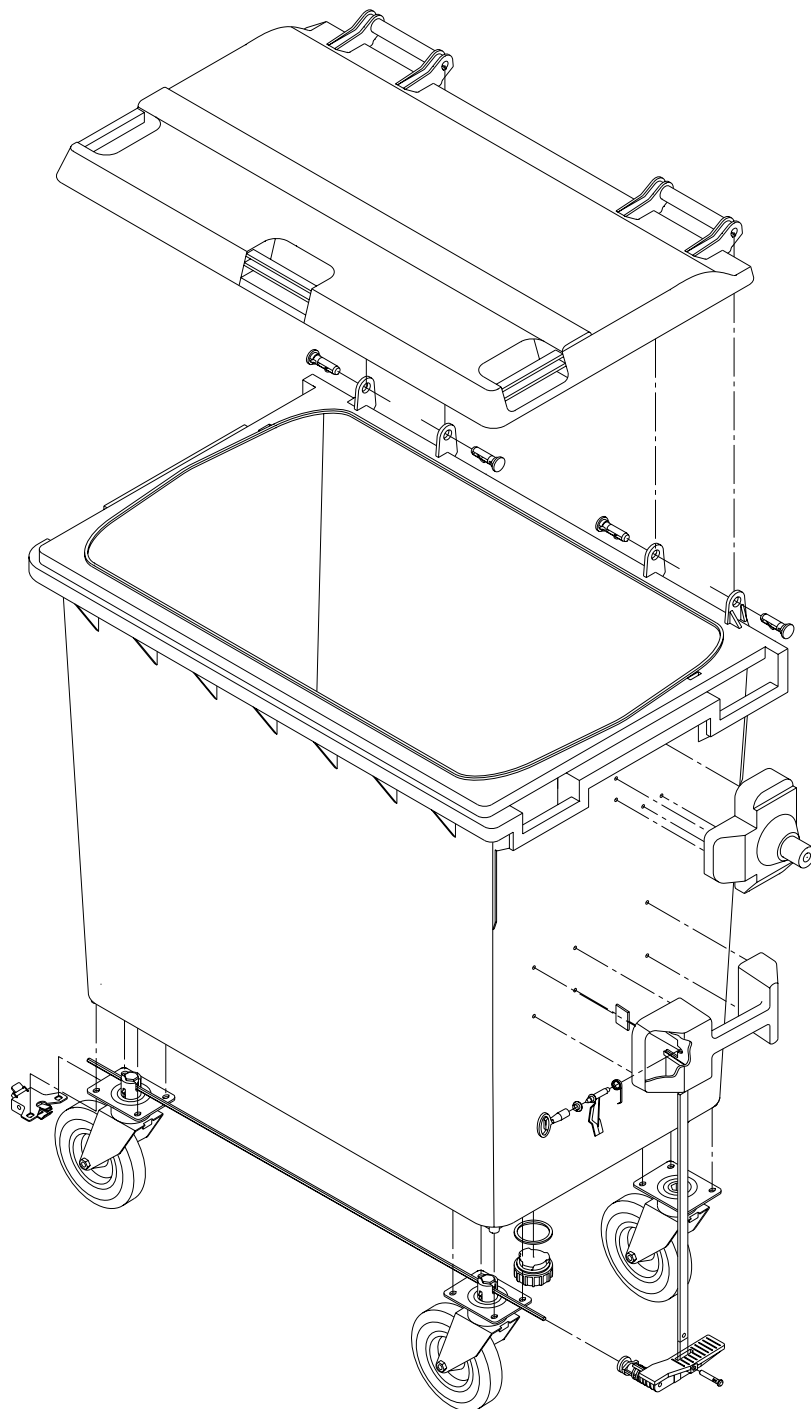

Abfallbehälter MGB 770 L Zentralstopp