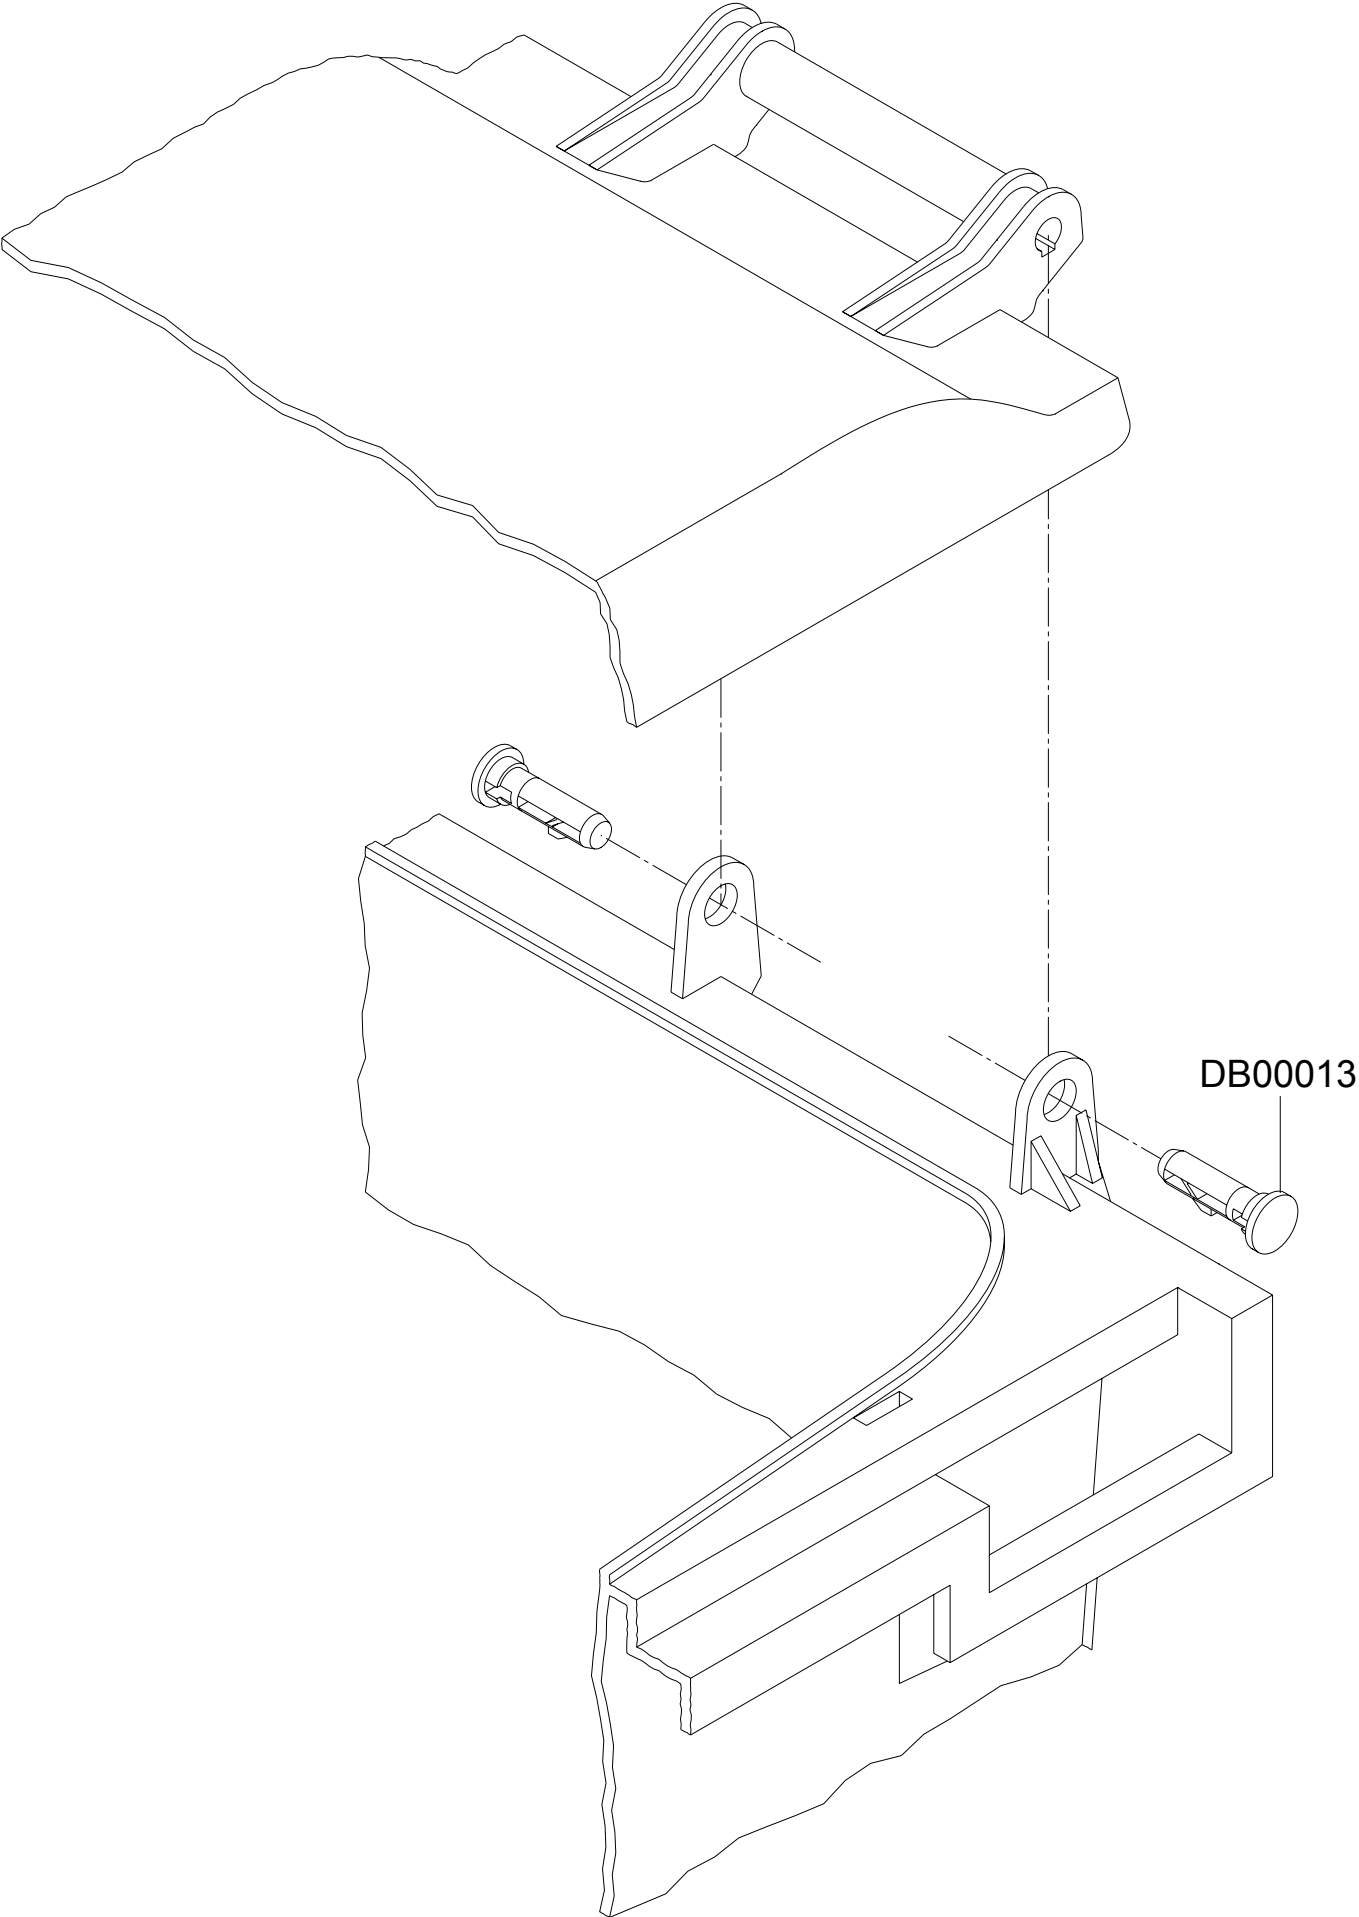

**Abfallbehälter MGB 770 L
Deckelöffner mit Fußpedal**

0770099

0770099 Deckelöffner

Aufnahmezapfen links

0660001 Aufnahmezapfen links
1100031 Schraube 7x30

Aufnahmezapfen rechts

0660002 Aufnahmezapfen rechts
1100031 Schraube 7x30

Hebgriff mit Schloss

- | | |
|---------|----------------------------|
| 0660003 | Hebgriff für Schlosseinbau |
| 1100006 | Verschlussplatte |
| 1100032 | Schraube 7x20 |
| 1100062 | Schlossriegel |
| 1100063 | Schlossfeder |
| 1100064 | Bundbuchse |
| 1100065 | Dreikantschlüssel |

Hebegriff

0660004 Hebegriff
1100032 Schraube 7x20

Deckellagerung

DB00013 Deckelbolzen

Bodenverschluss

1100080 Verschlussstopfen
1100081 Dichtring

Zentralstopp - Fahrwerk

- 1100007 Fußhebel
- 1100030 Schraube 10x40
- 1100034 Niet 50x8
- 1100040 Lenkrolle Kunststoff mit Zentralstopp
- 1100041 Lenkrolle Kunststoff
- 1100042 Lenksperre für Kunststofffelgen
- 1100050 Bremswelle 1030 mm
- 1100051 Verriegelungsstange

Radstopp - Fahrwerk

- 1100030 Schraube 10x40
- 1100041 Lenkrolle Kunststoff
- 1100046 Lenkrolle Kunststoff mit Radstopp