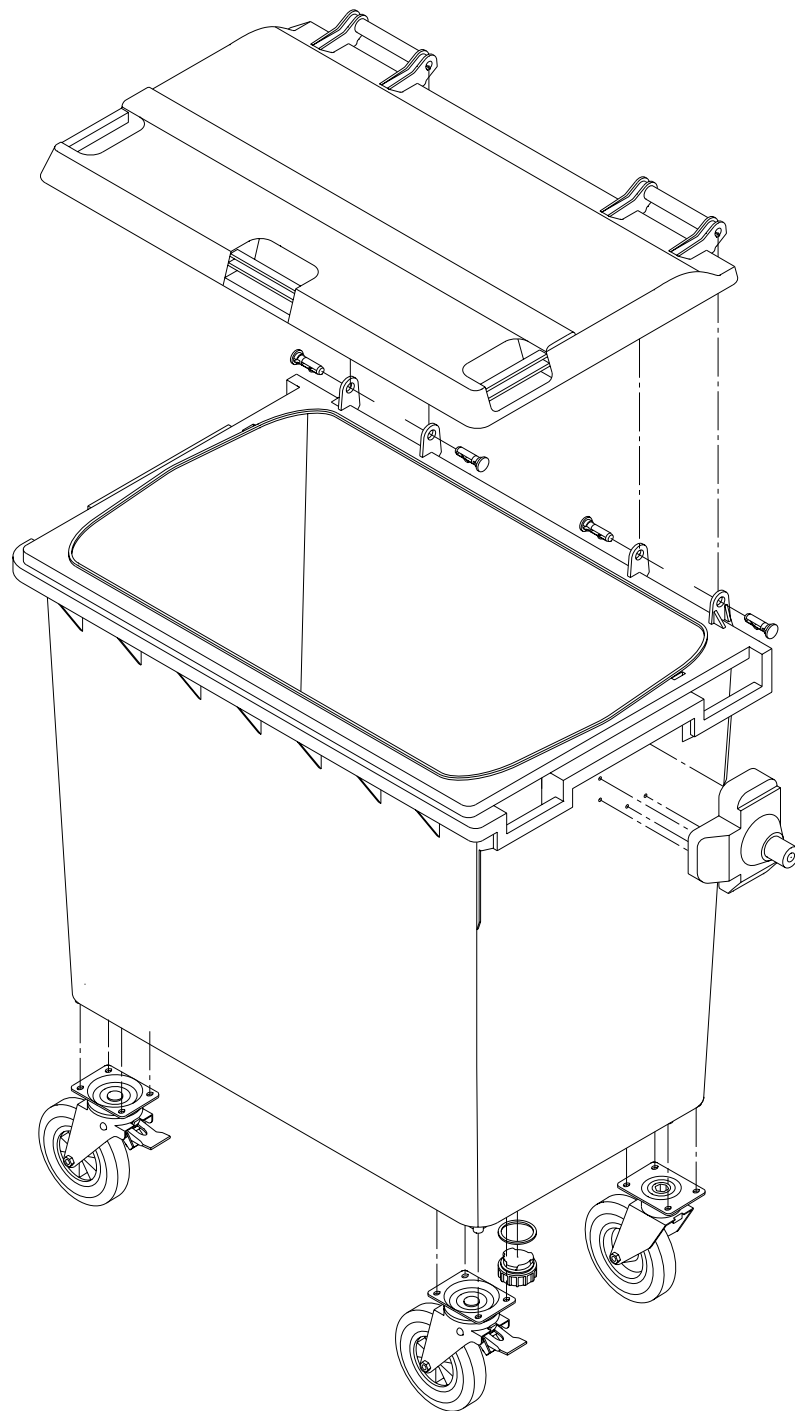

**Abfallbehälter MGB 770 L
Deckelöffner mit Fußpedal**

0770099

0770099 Deckelöffner

Aufnahmezapfen links

0660001 Aufnahmezapfen links
1100031 Schraube 7x30

Aufnahmezapfen rechts

0660002 Aufnahmezapfen rechts
1100031 Schraube 7x30

Hebgriff mit Schloss

- | | |
|---------|----------------------------|
| 0660003 | Hebgriff für Schlosseinbau |
| 1100006 | Verschlussplatte |
| 1100032 | Schraube 7x20 |
| 1100062 | Schlossriegel |
| 1100063 | Schlossfeder |
| 1100064 | Bundbuchse |
| 1100065 | Dreikantschlüssel |

Hebegriff

0660004 Hebegriff
1100032 Schraube 7x20

Deckellagerung

DB00013 Deckelbolzen

Bodenverschluss

1100080 Verschlussstopfen
1100081 Dichtring

Zentralstopp - Fahrwerk

- 1100007 Fußhebel
- 1100030 Schraube 10x40
- 1100034 Niet 50x8
- 1100040 Lenkrolle Kunststoff mit Zentralstopp
- 1100041 Lenkrolle Kunststoff
- 1100042 Lenksperre für Kunststofffelgen
- 1100050 Bremswelle 1030 mm
- 1100051 Verriegelungsstange