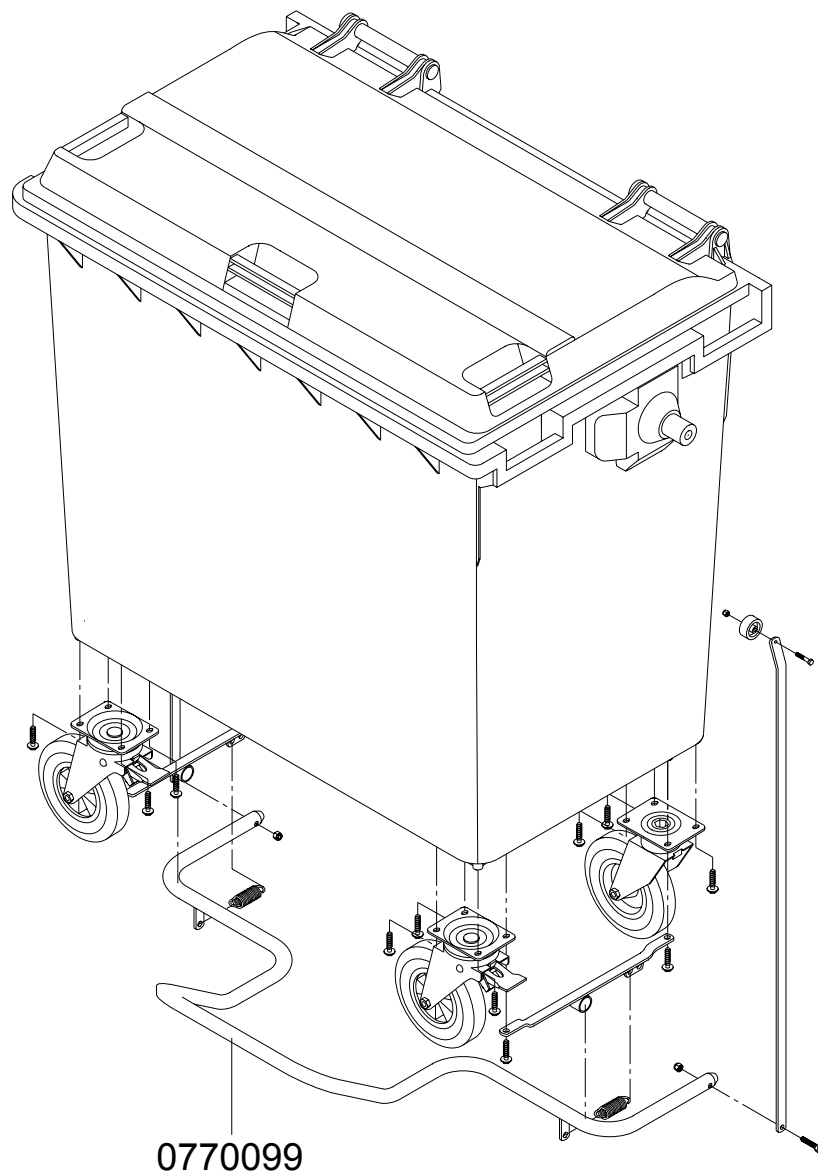

**Abfallbehälter MGB 770 L
Deckelöffner mit Fußpedal**

0770099

0770099 Deckelöffner

Aufnahmezapfen links

0660001 Aufnahmezapfen links
1100031 Schraube 7x30

Aufnahmezapfen rechts

0660002 Aufnahmezapfen rechts
1100031 Schraube 7x30

Hebgriff mit Schloss

- | | |
|---------|----------------------------|
| 0660003 | Hebgriff für Schlosseinbau |
| 1100006 | Verschlussplatte |
| 1100032 | Schraube 7x20 |
| 1100062 | Schlossriegel |
| 1100063 | Schlossfeder |
| 1100064 | Bundbuchse |
| 1100065 | Dreikantschlüssel |

Hebegriff

0660004 Hebegriff
1100032 Schraube 7x20

Deckellagerung

DB00013 Deckelbolzen

Bodenverschluss

1100080 Verschlussstopfen
1100081 Dichtring

Zentralstopp - Fahrwerk

- 1100007 Fußhebel
- 1100030 Schraube 10x40
- 1100034 Niet 50x8
- 1100040 Lenkrolle Kunststoff mit Zentralstopp
- 1100041 Lenkrolle Kunststoff
- 1100042 Lenksperre für Kunststofffelgen
- 1100050 Bremswelle 1030 mm
- 1100051 Verriegelungsstange

Radstopp - Fahrwerk

- 1100030 Schraube 10x40
- 1100041 Lenkrolle Kunststoff
- 1100046 Lenkrolle Kunststoff mit Radstopp