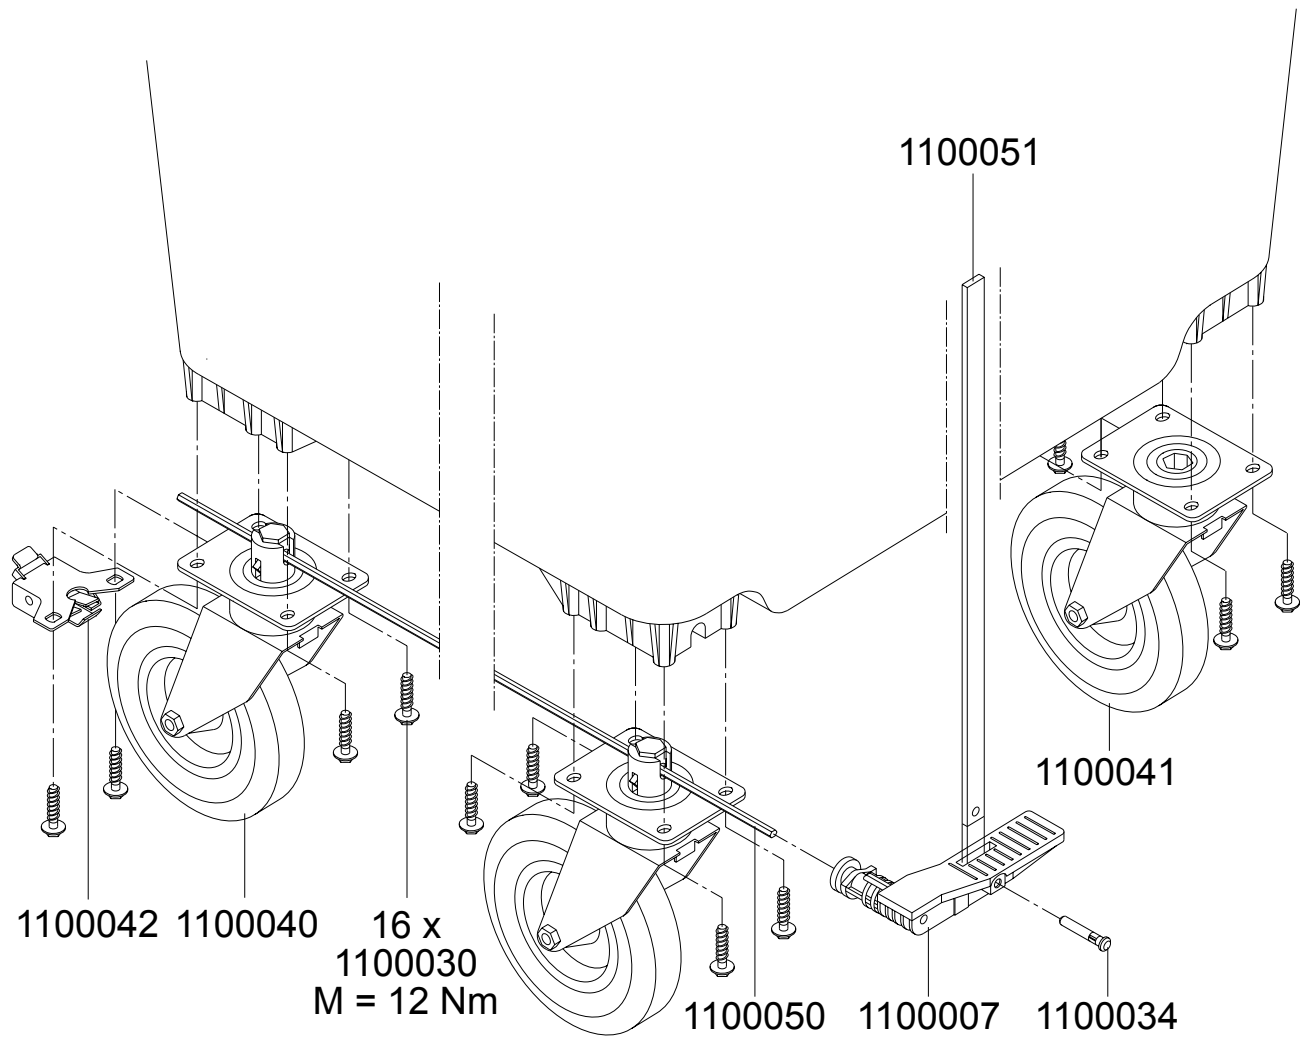

Hebegriff

0660004 Hebegriff
1100032 Schraube 7x20

Deckellagerung

DB00013 Deckelbolzen

Bodenverschluss

1100080 Verschlussstopfen
1100081 Dichtring

Zentralstopp - Fahrwerk

- 1100007 Fußhebel
- 1100030 Schraube 10x40
- 1100034 Niet 50x8
- 1100040 Lenkrolle Kunststoff mit Zentralstopp
- 1100041 Lenkrolle Kunststoff
- 1100042 Lenksperre für Kunststofffelgen
- 1100050 Bremswelle 1030 mm
- 1100051 Verriegelungsstange

Radstopp - Fahrwerk

- 1100030 Schraube 10x40
- 1100041 Lenkrolle Kunststoff
- 1100046 Lenkrolle Kunststoff mit Radstopp