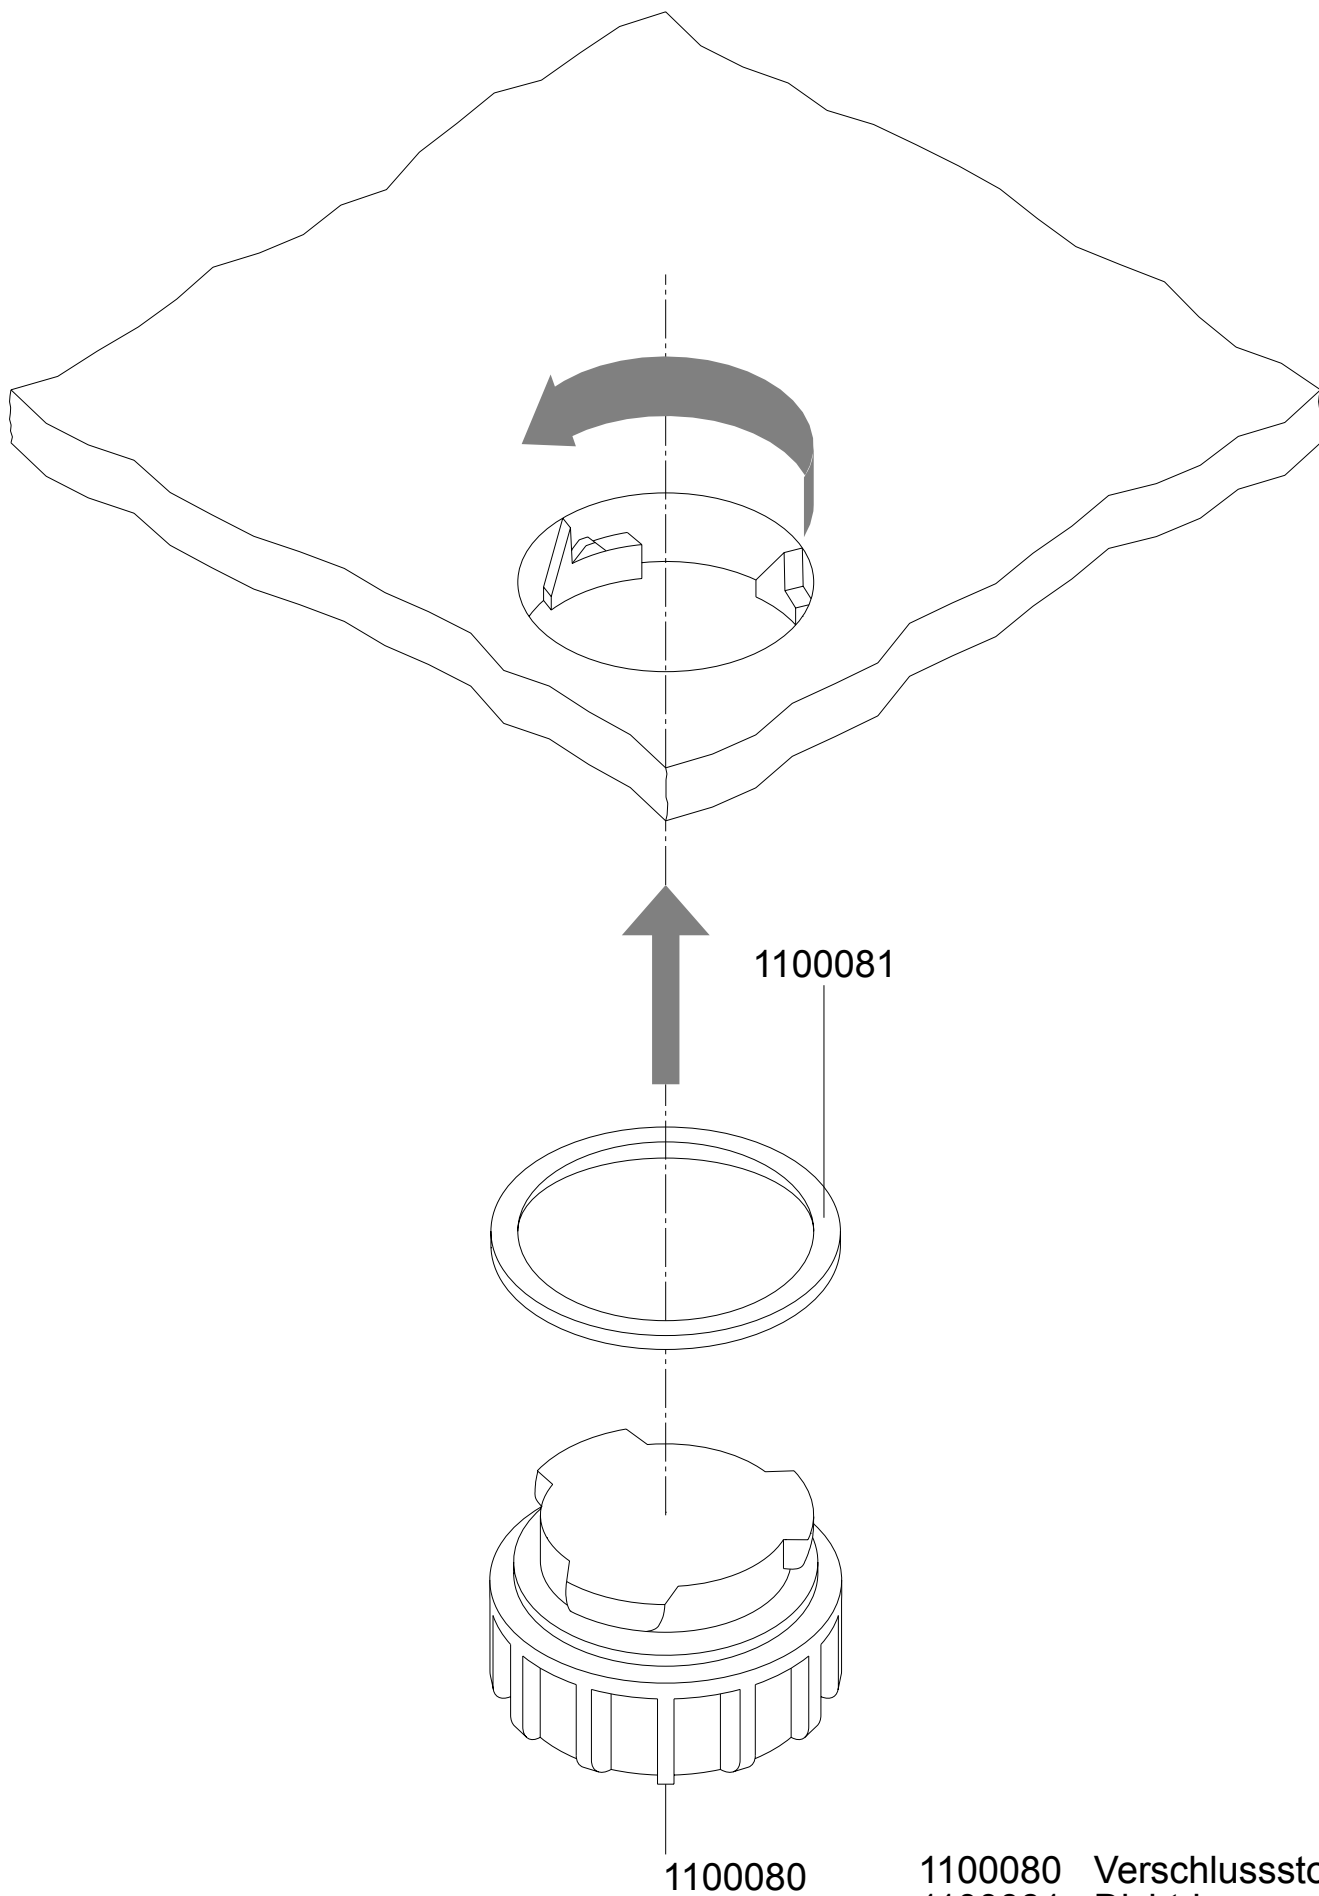

Hebegriff

0660004 Hebegriff
1100032 Schraube 7x20

Deckellagerung

DB00013 Deckelbolzen

Bodenverschluss

1100080 Verschlussstopfen
1100081 Dichtring

Zentralstopp - Fahrwerk

- 1100007 Fußhebel
- 1100030 Schraube 10x40
- 1100034 Niet 50x8
- 1100040 Lenkrolle Kunststoff mit Zentralstopp
- 1100041 Lenkrolle Kunststoff
- 1100042 Lenksperre für Kunststofffelgen
- 1100050 Bremswelle 1030 mm
- 1100051 Verriegelungsstange

Radstopp - Fahrwerk

- 1100030 Schraube 10x40
- 1100041 Lenkrolle Kunststoff
- 1100046 Lenkrolle Kunststoff mit Radstopp