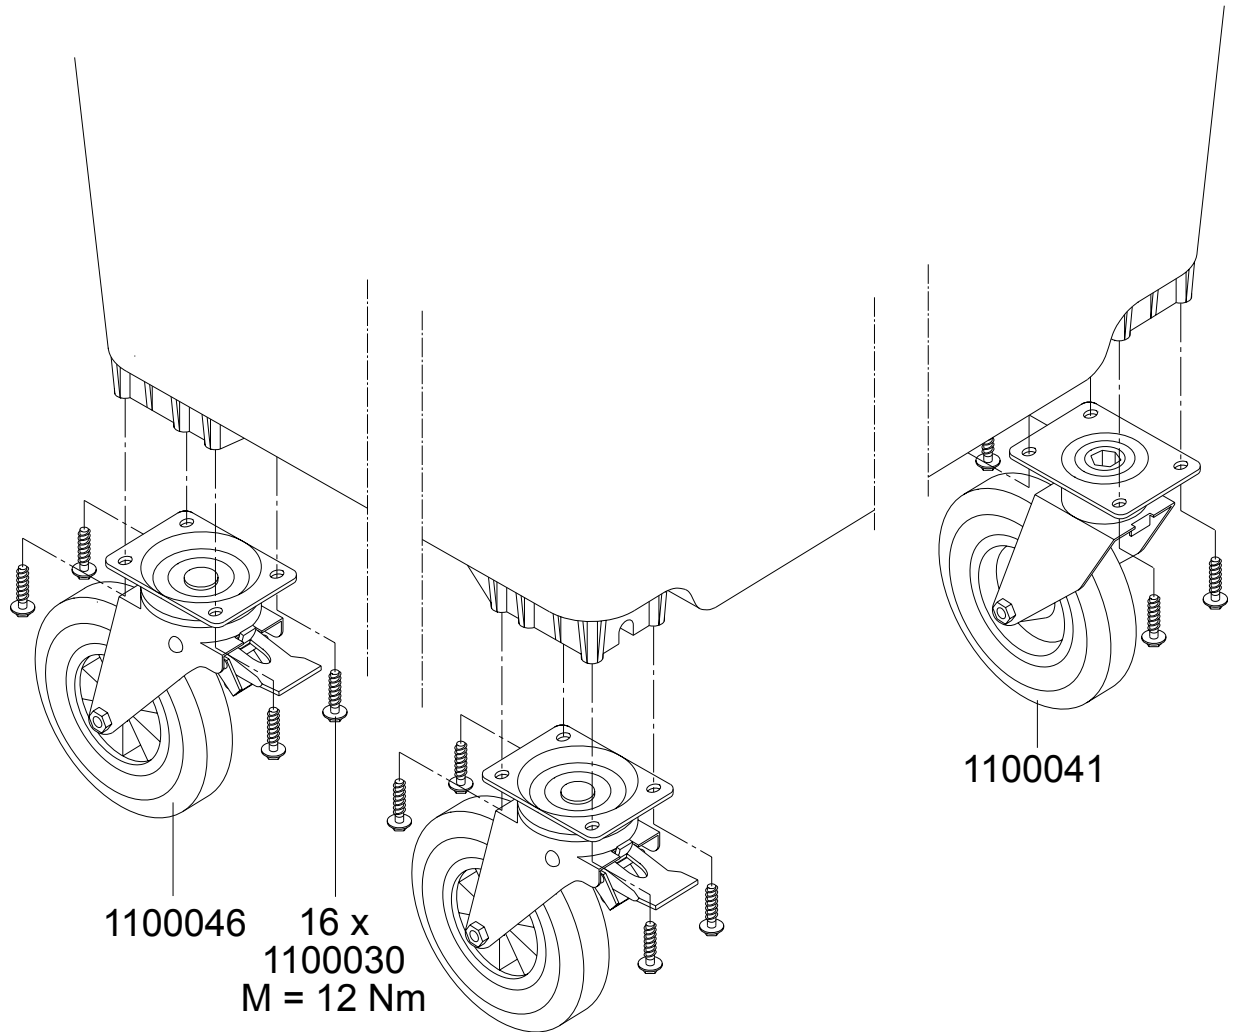

**Abfallbehälter MGB 770 L
Deckelöffner mit Fußpedal**

0770099

0770099 Deckelöffner

Aufnahmezapfen links

0660001 Aufnahmezapfen links
1100031 Schraube 7x30

Aufnahmezapfen rechts

0660002 Aufnahmezapfen rechts
1100031 Schraube 7x30

Hebegriff

0660004 Hebegriff
1100032 Schraube 7x20

Deckellagerung

DB00013 Deckelbolzen

Bodenverschluss

1100080 Verschlussstopfen
1100081 Dichtring

Zentralstopp - Fahrwerk

- 1100007 Fußhebel
- 1100030 Schraube 10x40
- 1100034 Niet 50x8
- 1100040 Lenkrolle Kunststoff mit Zentralstopp
- 1100041 Lenkrolle Kunststoff
- 1100042 Lenksperre für Kunststofffelgen
- 1100050 Bremswelle 1030 mm
- 1100051 Verriegelungsstange

Radstopp - Fahrwerk

- 1100030 Schraube 10x40
- 1100041 Lenkrolle Kunststoff
- 1100046 Lenkrolle Kunststoff mit Radstopp