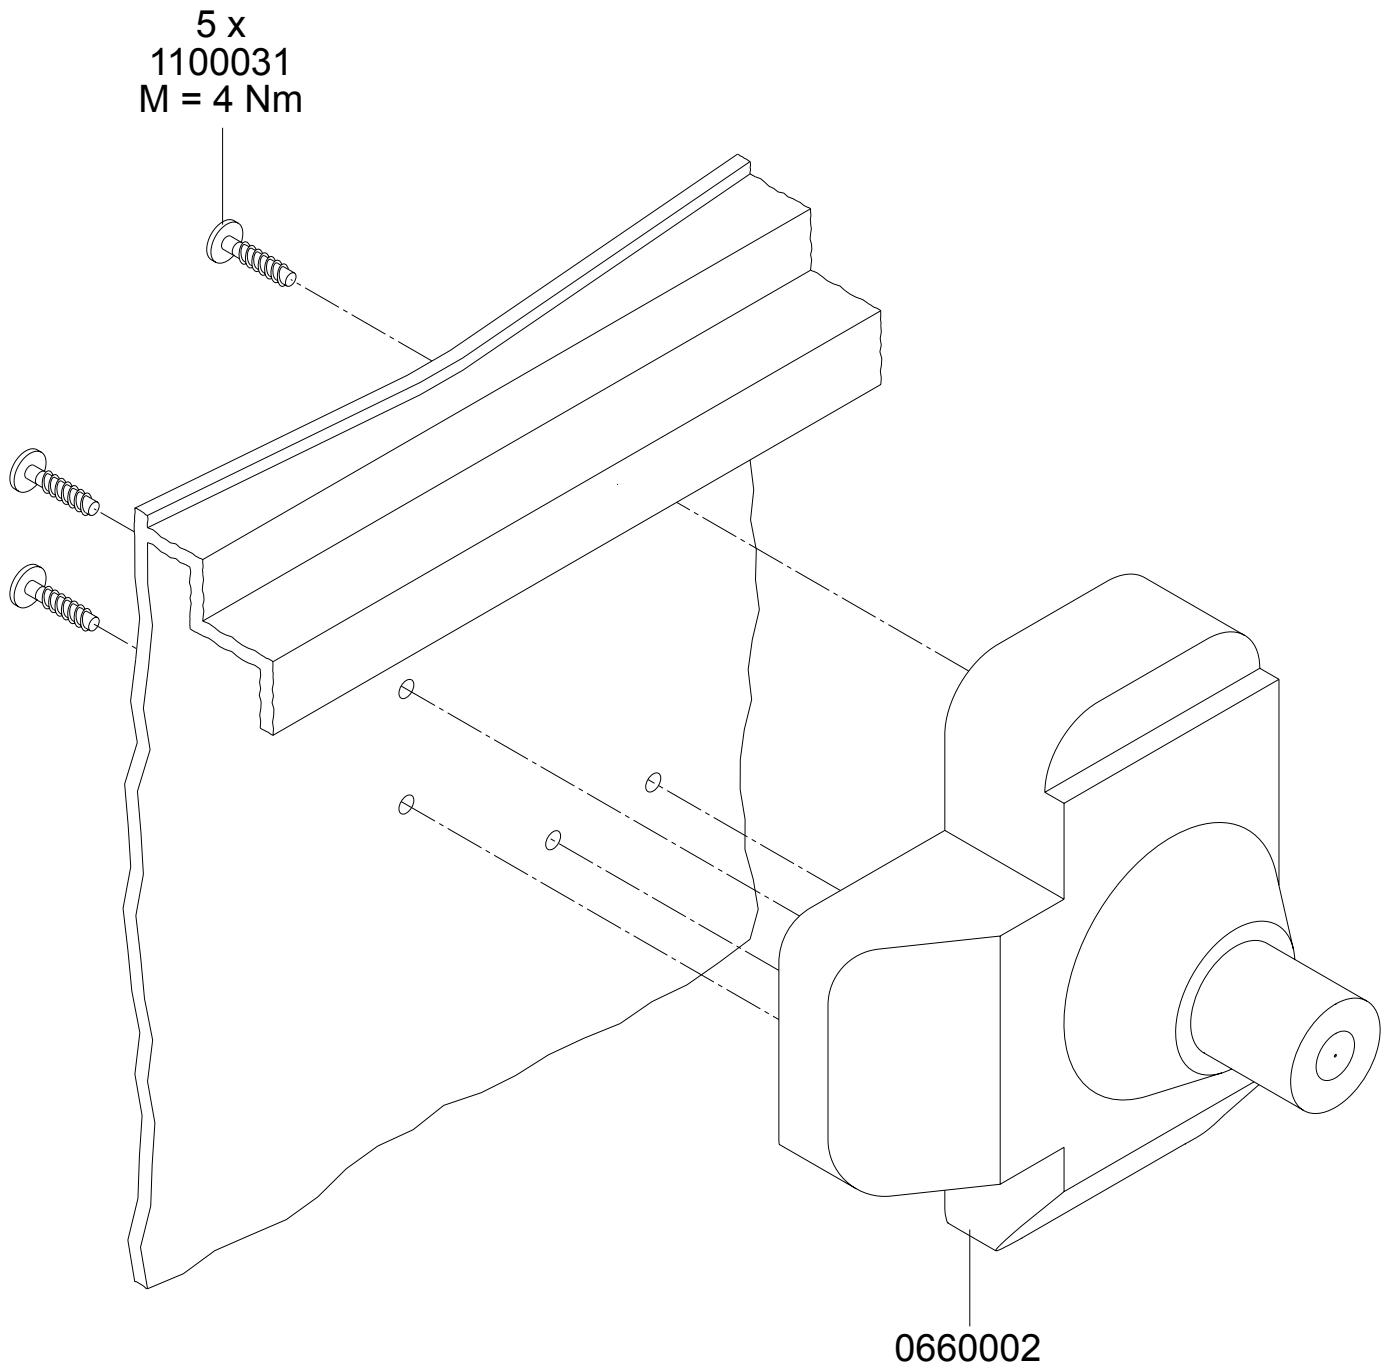

**Abfallbehälter MGB 770 L
Deckelöffner mit Fußpedal**

0770099

0770099 Deckelöffner

Aufnahmezapfen links

0660001 Aufnahmezapfen links
1100031 Schraube 7x30

Aufnahmezapfen rechts

0660002 Aufnahmezapfen rechts
1100031 Schraube 7x30

Hebgriff mit Schloss

- | | |
|---------|----------------------------|
| 0660003 | Hebgriff für Schlosseinbau |
| 1100006 | Verschlussplatte |
| 1100032 | Schraube 7x20 |
| 1100062 | Schlossriegel |
| 1100063 | Schlossfeder |
| 1100064 | Bundbuchse |
| 1100065 | Dreikantschlüssel |

Hebegriff

0660004 Hebegriff
1100032 Schraube 7x20

Deckellagerung

DB00013 Deckelbolzen

Bodenverschluss

1100080 Verschlussstopfen
1100081 Dichtring

Zentralstopp - Fahrwerk

- 1100007 Fußhebel
- 1100030 Schraube 10x40
- 1100034 Niet 50x8
- 1100040 Lenkrolle Kunststoff mit Zentralstopp
- 1100041 Lenkrolle Kunststoff
- 1100042 Lenksperre für Kunststofffelgen
- 1100050 Bremswelle 1030 mm
- 1100051 Verriegelungsstange

Radstopp - Fahrwerk

- 1100030 Schraube 10x40
- 1100041 Lenkrolle Kunststoff
- 1100046 Lenkrolle Kunststoff mit Radstopp