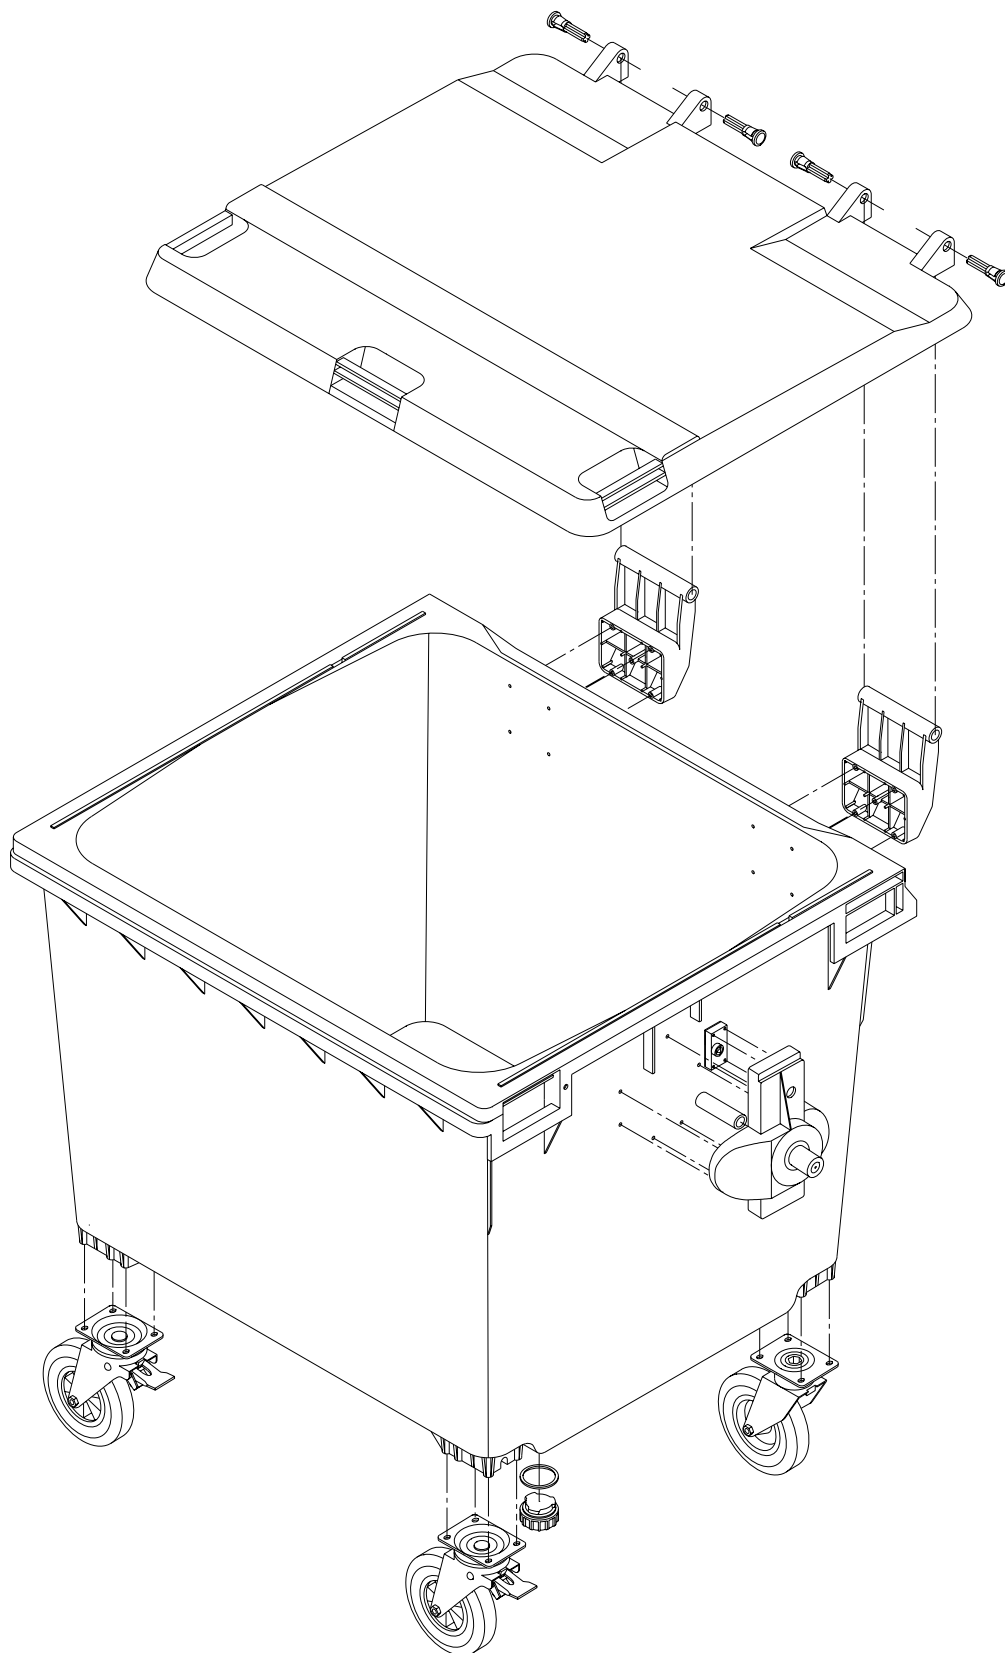

Mülltonnen 1100 L Flachdeckel

Ersatzteilliste

Weber Kunststofftechnik, Bergische Straße 14, D - 42781 Haan
Tel: +49/2129/936213 Fax: +49/2129/6857

**Mülltonnen 1100 L Flachdeckel
Zentralstop**

Mülltonnen 1100 L Flachdeckel Radstop

**Mülltonnen 1100 L Flachdeckel
Deckelöffner mit Fußpedal**

1000099

Aufnahmezapfen links

- 1100001 Aufnahmezapfen links
- 1100055 Aufnahmezapfeneinlage
- 1100031 Schraube 7x30

Aufnahmezapfen rechts

- 1100002 Aufnahmezapfen rechts
- 1100055 Aufnahmezapfeneinlage
- 1100031 Schraube 7x30

Hebgriff mit Schloss

- | | |
|---------|----------------------------|
| 0660003 | Hebgriff für Schlosseinbau |
| 1100006 | Verschlussplatte |
| 1100032 | Schraube 7x20 |
| 1100062 | Schlossriegel |
| 1100063 | Schlossfeder |
| 1100064 | Bundbuchse |
| 1100065 | Dreikantschlüssel |

Hebegriff

0660004 Hebegriff
1100032 Schraube 7x20

Deckellagerung

Bodenverschluss

1100081

1100080

1100080 Verschlussstopfen
1100081 Dichtring

Zentralstop - Fahrwerk