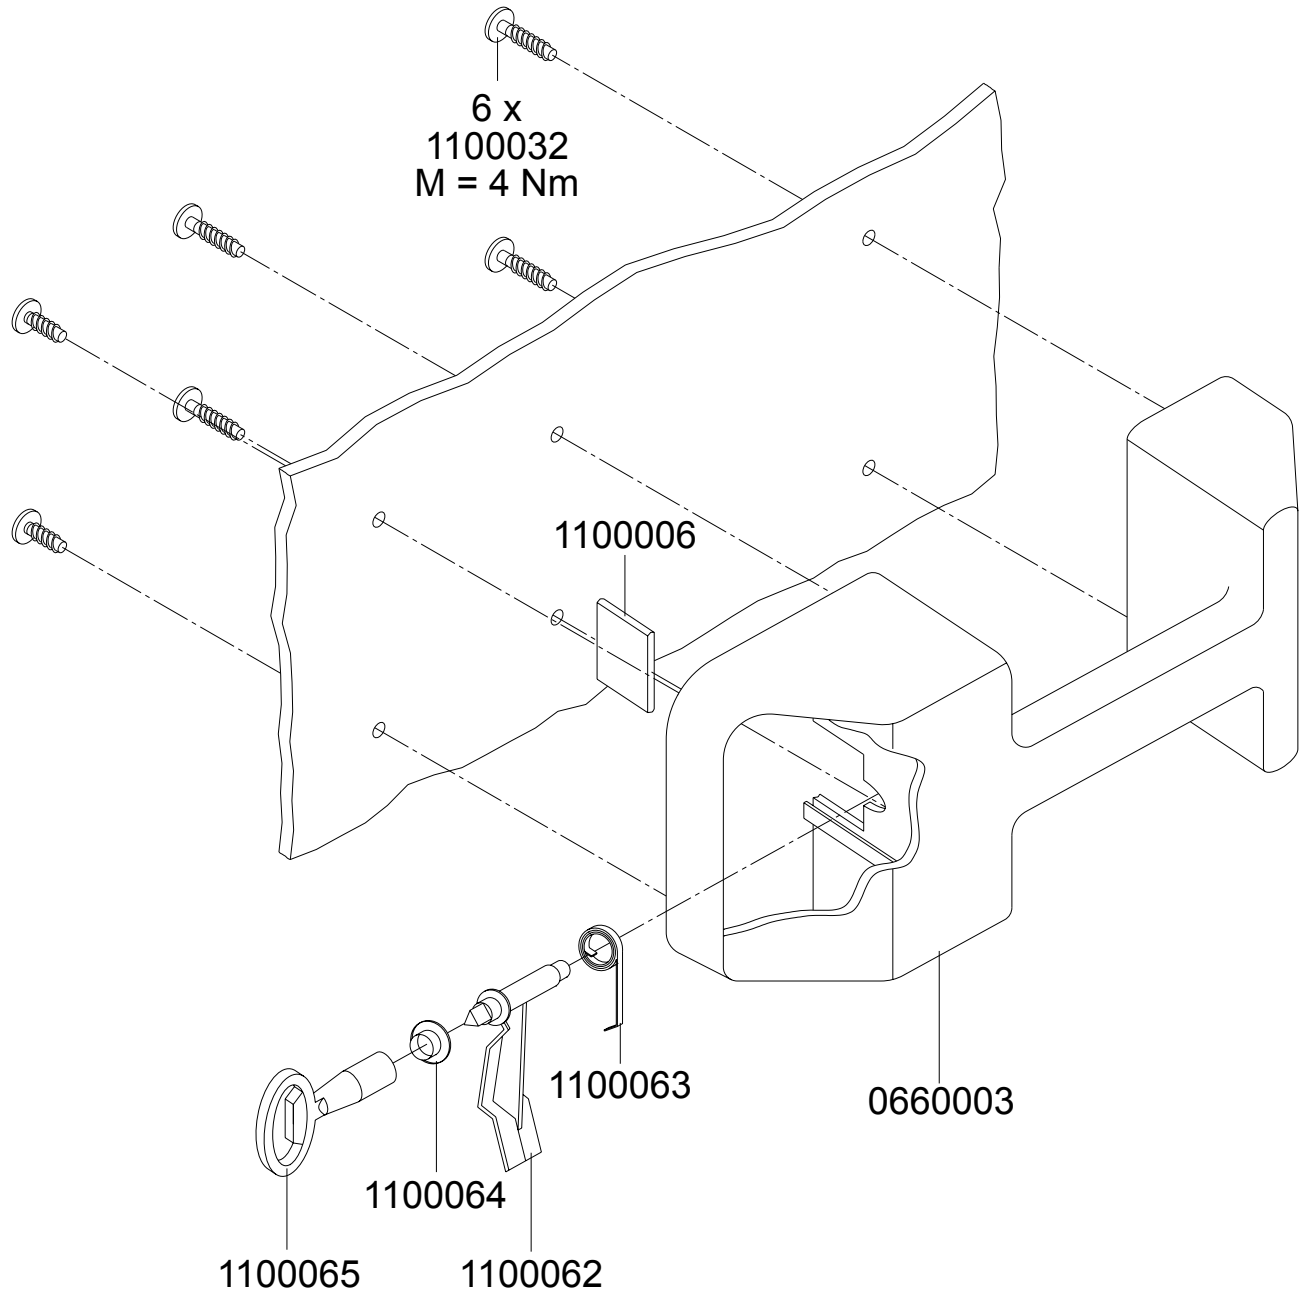

**Mülltonnen 1100 L Flachdeckel
Deckelöffner mit Fußpedal**

1000099

Aufnahmezapfen links

- 1100001 Aufnahmezapfen links
- 1100055 Aufnahmezapfeneinlage
- 1100031 Schraube 7x30

Aufnahmezapfen rechts

- 1100002 Aufnahmezapfen rechts
- 1100055 Aufnahmezapfeneinlage
- 1100031 Schraube 7x30

Hebgriff mit Schloss

- | | |
|---------|----------------------------|
| 0660003 | Hebgriff für Schlosseinbau |
| 1100006 | Verschlussplatte |
| 1100032 | Schraube 7x20 |
| 1100062 | Schlossriegel |
| 1100063 | Schlossfeder |
| 1100064 | Bundbuchse |
| 1100065 | Dreikantschlüssel |

Hebegriff

0660004 Hebegriff
1100032 Schraube 7x20

Deckellagerung

Bodenverschluss

1100081

1100080

1100080 Verschlussstopfen
1100081 Dichtring

Zentralstop - Fahrwerk

Radstop - Fahrwerk

- 1100030 Schraube 10x40
- 1100041 Lenkrolle Kunststoff
- 1100046 Lenkrolle Kunststoff mit Radstop