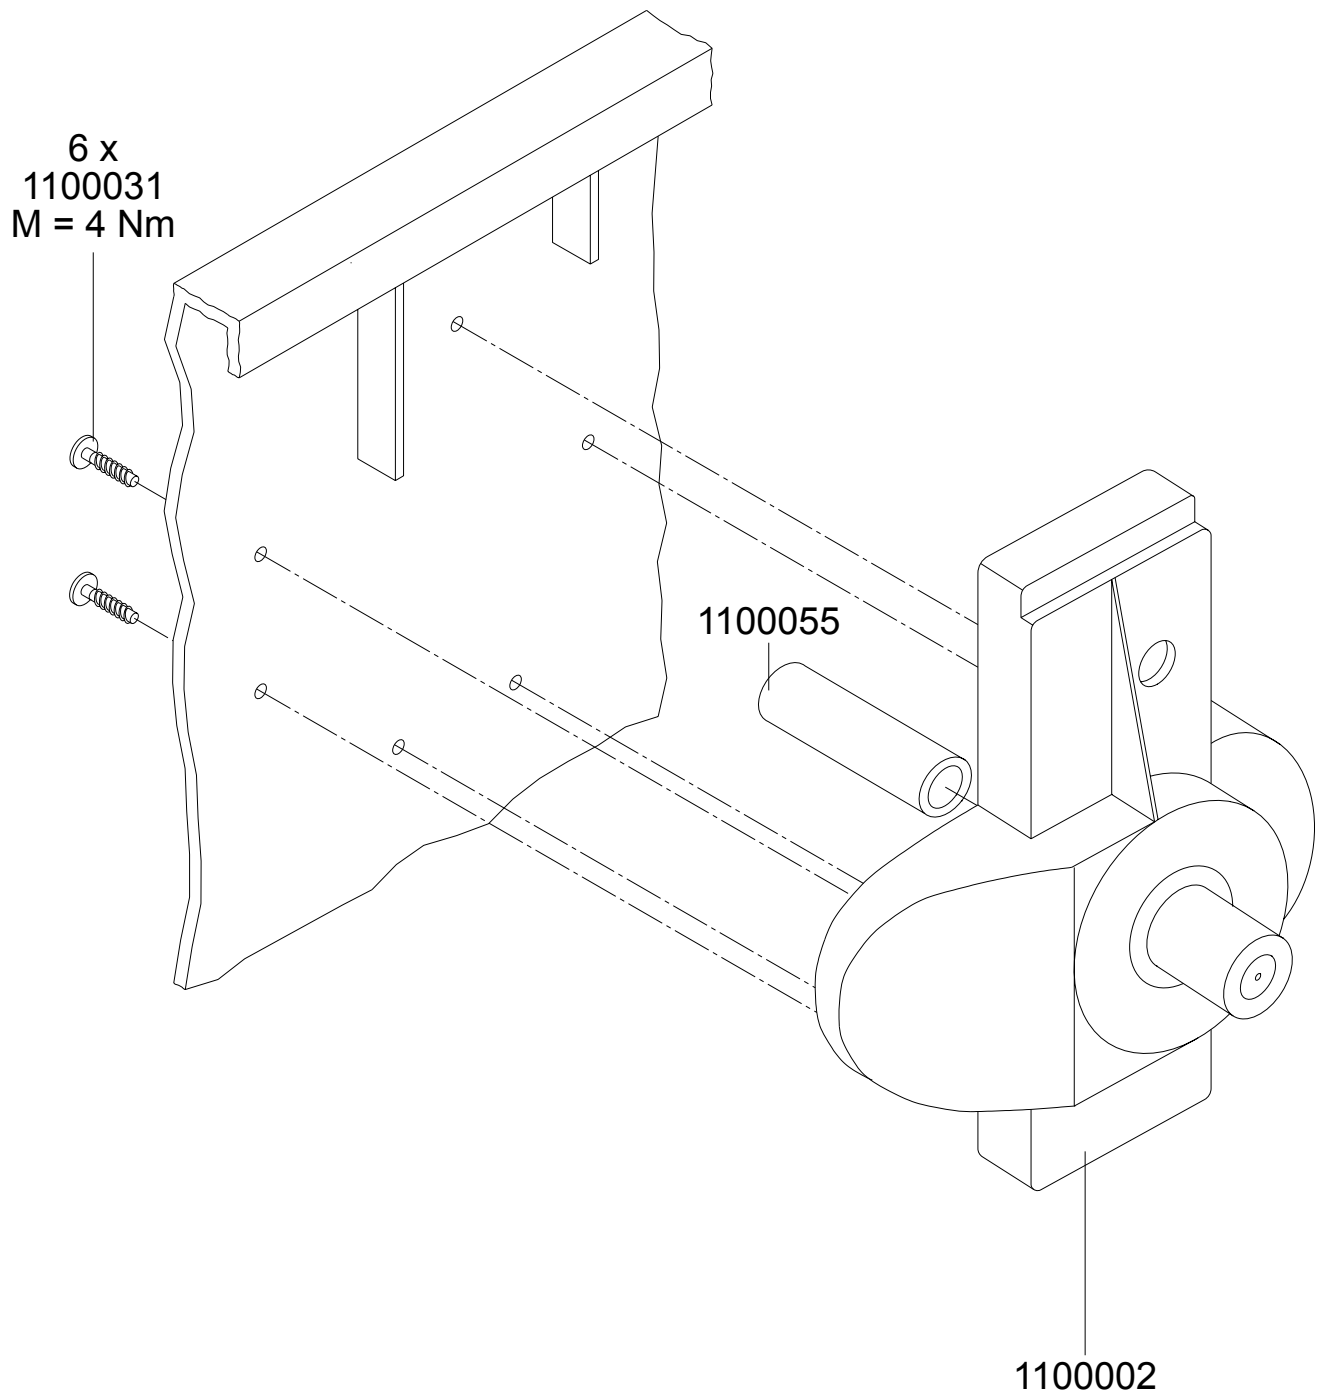

**Mülltonnen 1100 L Flachdeckel
Deckelöffner mit Fußpedal**

1000099

Aufnahmezapfen links

- 1100001 Aufnahmezapfen links
- 1100055 Aufnahmezapfeneinlage
- 1100031 Schraube 7x30

Aufnahmezapfen rechts

- 1100002 Aufnahmezapfen rechts
- 1100055 Aufnahmezapfeneinlage
- 1100031 Schraube 7x30

Hebgriff mit Schloss

- | | |
|---------|----------------------------|
| 0660003 | Hebgriff für Schlosseinbau |
| 1100006 | Verschlussplatte |
| 1100032 | Schraube 7x20 |
| 1100062 | Schlossriegel |
| 1100063 | Schlossfeder |
| 1100064 | Bundbuchse |
| 1100065 | Dreikantschlüssel |

Hebegriff

0660004 Hebegriff
1100032 Schraube 7x20

Deckellagerung

Bodenverschluss

1100081

1100080

1100080 Verschlussstopfen
1100081 Dichtring

Zentralstop - Fahrwerk

Radstop - Fahrwerk

- 1100030 Schraube 10x40
- 1100041 Lenkrolle Kunststoff
- 1100046 Lenkrolle Kunststoff mit Radstop