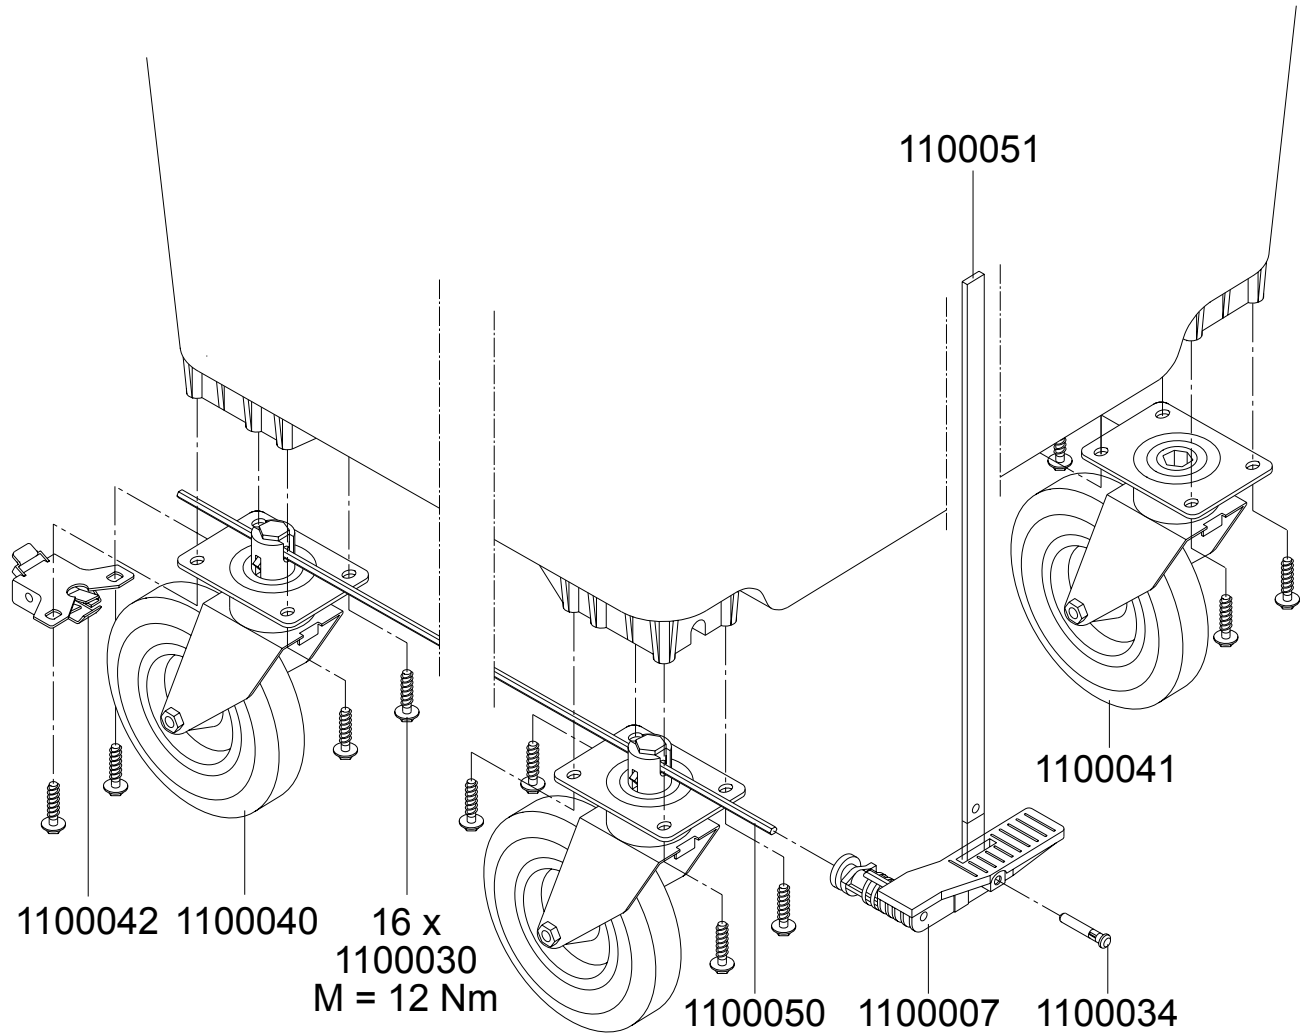

Hebegriff

0660004 Hebegriff
1100032 Schraube 7x20

Deckellagerung

Bodenverschluss

1100081

1100080

1100080 Verschlussstopfen
1100081 Dichtring

Zentralstop - Fahrwerk

- 1100007 Fußhebel
- 1100030 Schraube 10x40
- 1100034 Niet 50x8
- 1100040 Lenkrolle Kunststoff mit Zentralstop
- 1100041 Lenkrolle Kunststoff
- 1100042 Lenksperre für Kunststofffelgen
- 1100050 Bremswelle 1030 mm
- 1100051 Verriegelungsstange

Radstop - Fahrwerk

- 1100030 Schraube 10x40
- 1100041 Lenkrolle Kunststoff
- 1100046 Lenkrolle Kunststoff mit Radstop