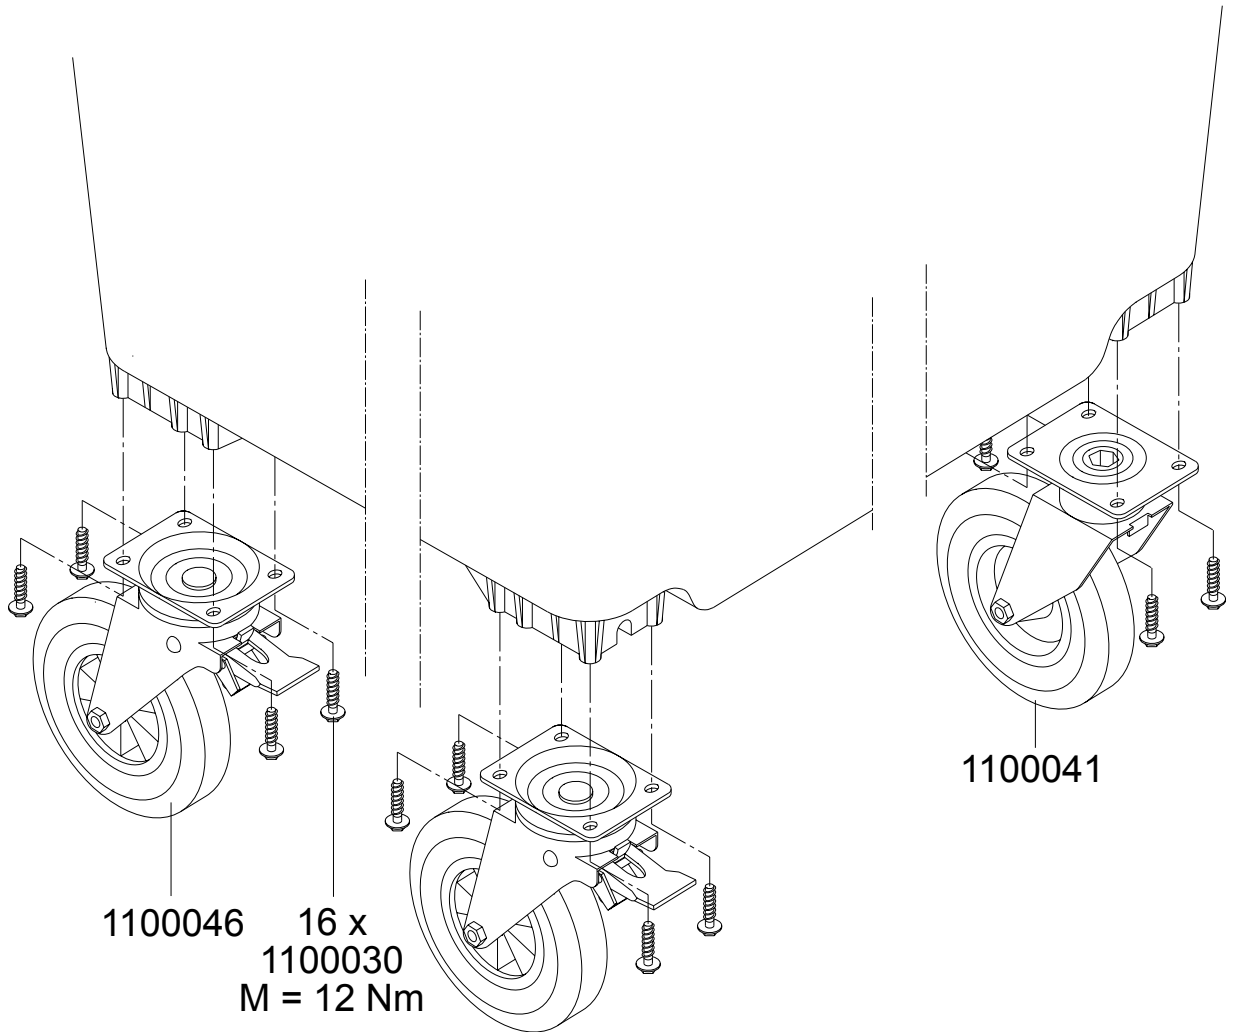

Hebegriff

0660004 Hebegriff
1100032 Schraube 7x20

Deckellagerung

Bodenverschluss

1100081

1100080

1100080 Verschlussstopfen
1100081 Dichtring

Zentralstop - Fahrwerk

- 1100007 Fußhebel
- 1100030 Schraube 10x40
- 1100034 Niet 50x8
- 1100040 Lenkrolle Kunststoff mit Zentralstop
- 1100041 Lenkrolle Kunststoff
- 1100042 Lenksperre für Kunststofffelgen
- 1100050 Bremswelle 1030 mm
- 1100051 Verriegelungsstange

Radstop - Fahrwerk

- 1100030 Schraube 10x40
- 1100041 Lenkrolle Kunststoff
- 1100046 Lenkrolle Kunststoff mit Radstop