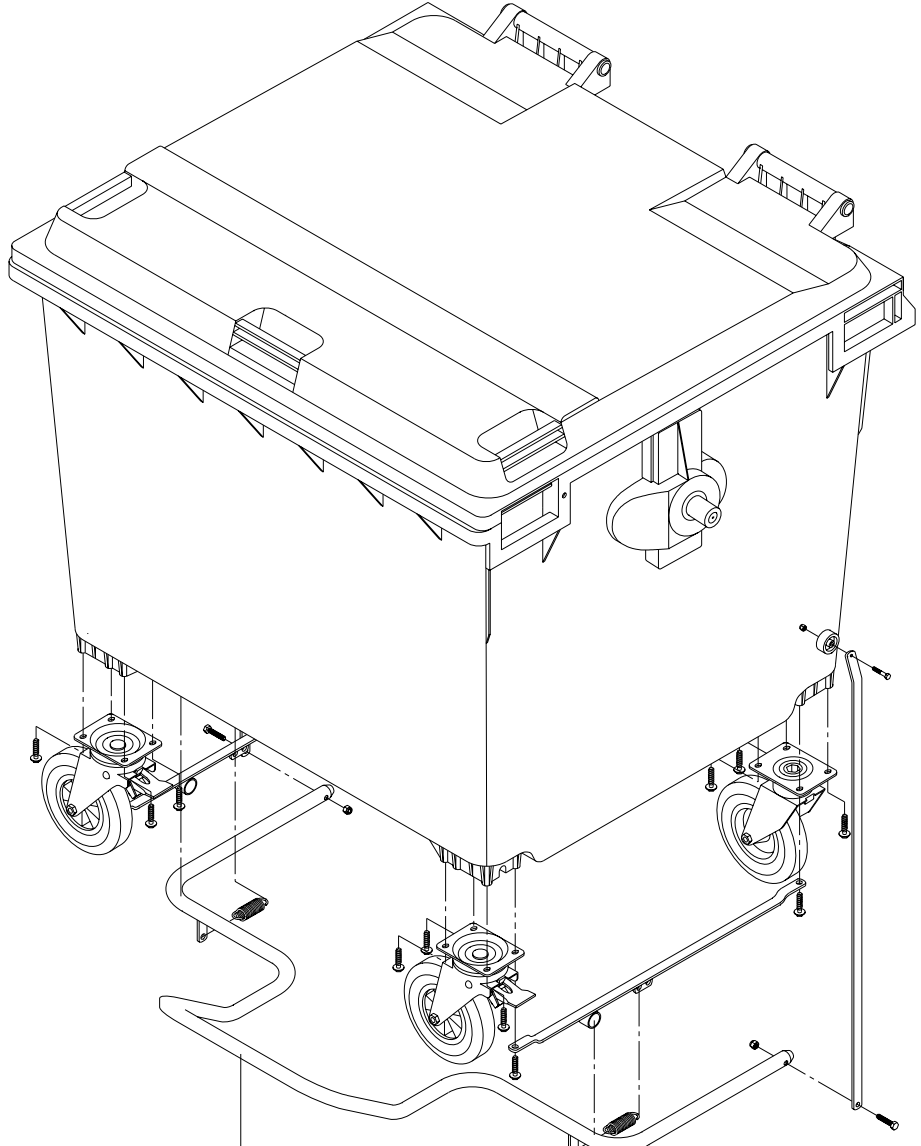

Mülltonnen 1100 L Flachdeckel

Ersatzteilliste

Weber Kunststofftechnik, Bergische Straße 14, D - 42781 Haan
Tel: +49/2129/936213 Fax: +49/2129/6857

**Mülltonnen 1100 L Flachdeckel
Zentralstop**

Mülltonnen 1100 L Flachdeckel Radstop

**Mülltonnen 1100 L Flachdeckel
Deckelöffner mit Fußpedal**

1000099

Aufnahmezapfen links

- 1100001 Aufnahmezapfen links
- 1100055 Aufnahmezapfeneinlage
- 1100031 Schraube 7x30

Aufnahmezapfen rechts

- 1100002 Aufnahmezapfen rechts
- 1100055 Aufnahmezapfeneinlage
- 1100031 Schraube 7x30

Hebgriff mit Schloss

- | | |
|---------|----------------------------|
| 0660003 | Hebgriff für Schlosseinbau |
| 1100006 | Verschlussplatte |
| 1100032 | Schraube 7x20 |
| 1100062 | Schlossriegel |
| 1100063 | Schlossfeder |
| 1100064 | Bundbuchse |
| 1100065 | Dreikantschlüssel |

Hebegriff

0660004 Hebegriff
1100032 Schraube 7x20

Deckellagerung

Bodenverschluss

1100081

1100080

1100080 Verschlussstopfen
1100081 Dichtring

Zentralstop - Fahrwerk