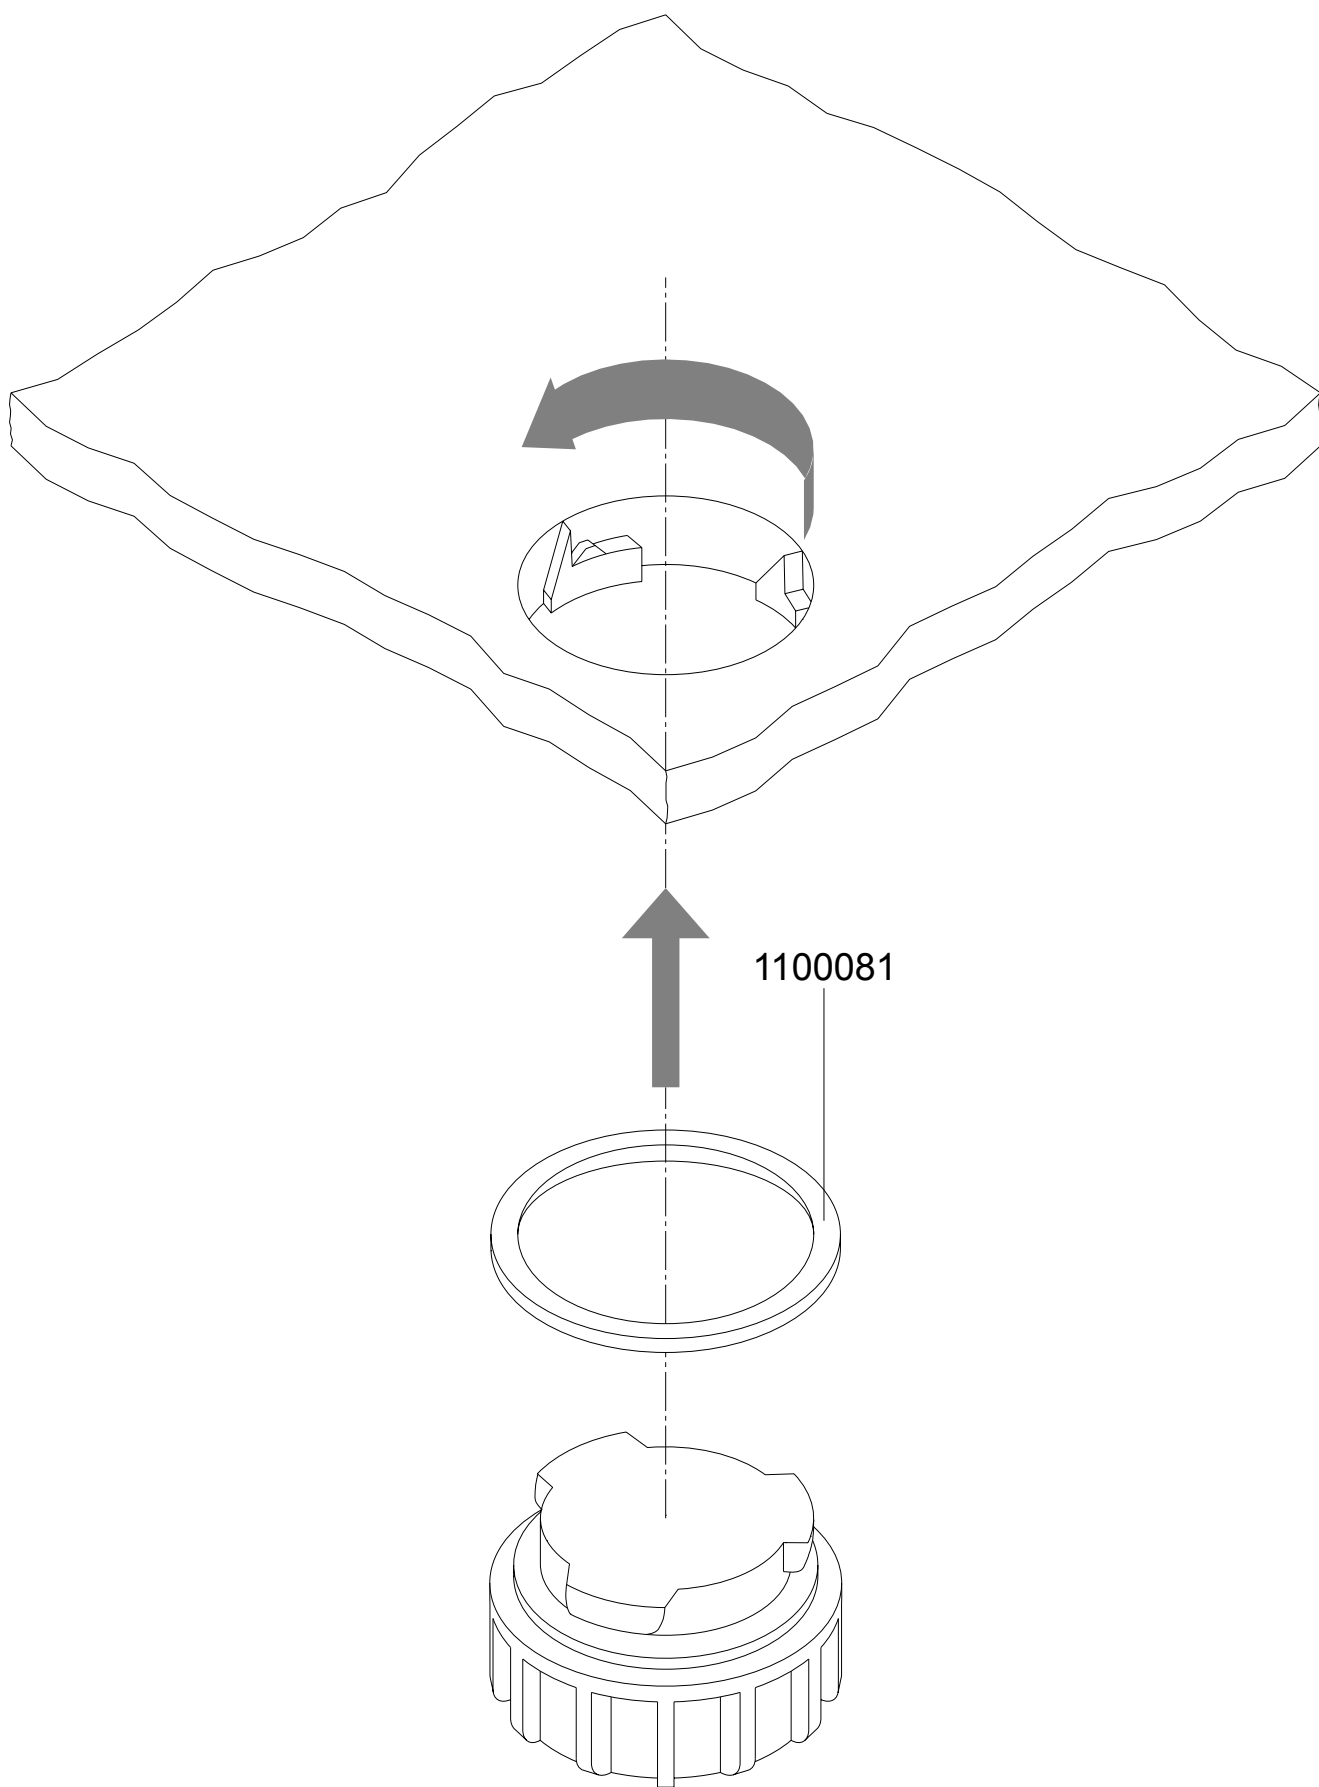

Hebegriff

0660004 Hebegriff
1100032 Schraube 7x20

Deckellagerung

Bodenverschluss

1100081

1100080

1100080 Verschlussstopfen
1100081 Dichtring

Zentralstop - Fahrwerk

- 1100007 Fußhebel
- 1100030 Schraube 10x40
- 1100034 Niet 50x8
- 1100040 Lenkrolle Kunststoff mit Zentralstop
- 1100041 Lenkrolle Kunststoff
- 1100042 Lenksperre für Kunststofffelgen
- 1100050 Bremswelle 1030 mm
- 1100051 Verriegelungsstange

Radstop - Fahrwerk

- 1100030 Schraube 10x40
- 1100041 Lenkrolle Kunststoff
- 1100046 Lenkrolle Kunststoff mit Radstop