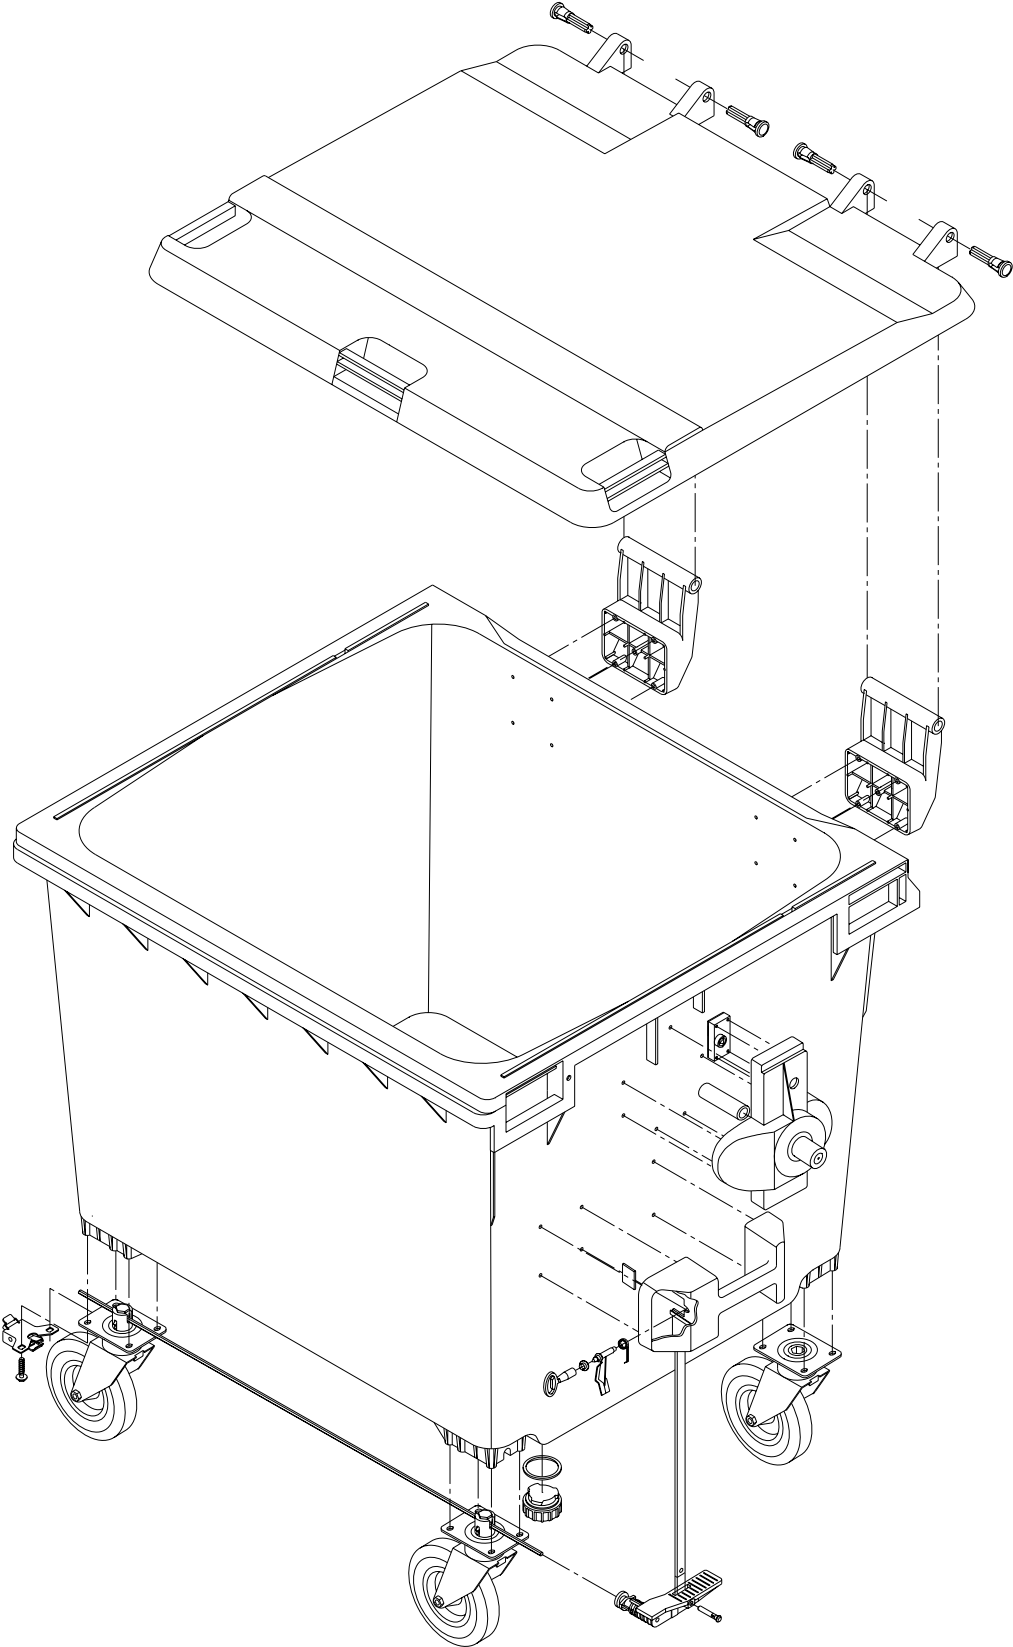

Mülltonnen 1100 L Flachdeckel

Ersatzteilliste

Weber Kunststofftechnik, Bergische Straße 14, D - 42781 Haan
Tel: +49/2129/936213 Fax: +49/2129/6857

**Mülltonnen 1100 L Flachdeckel
Zentralstop**

Mülltonnen 1100 L Flachdeckel Radstop

**Mülltonnen 1100 L Flachdeckel
Deckelöffner mit Fußpedal**

1000099

Aufnahmezapfen links

- 1100001 Aufnahmezapfen links
- 1100055 Aufnahmezapfeneinlage
- 1100031 Schraube 7x30

Aufnahmezapfen rechts

- 1100002 Aufnahmezapfen rechts
- 1100055 Aufnahmezapfeneinlage
- 1100031 Schraube 7x30

Hebgriff mit Schloss

- | | |
|---------|----------------------------|
| 0660003 | Hebgriff für Schlosseinbau |
| 1100006 | Verschlussplatte |
| 1100032 | Schraube 7x20 |
| 1100062 | Schlossriegel |
| 1100063 | Schlossfeder |
| 1100064 | Bundbuchse |
| 1100065 | Dreikantschlüssel |

Hebegriff

0660004 Hebegriff
1100032 Schraube 7x20

Deckellagerung

Bodenverschluss

1100081

1100080

1100080 Verschlussstopfen
1100081 Dichtring

Zentralstop - Fahrwerk