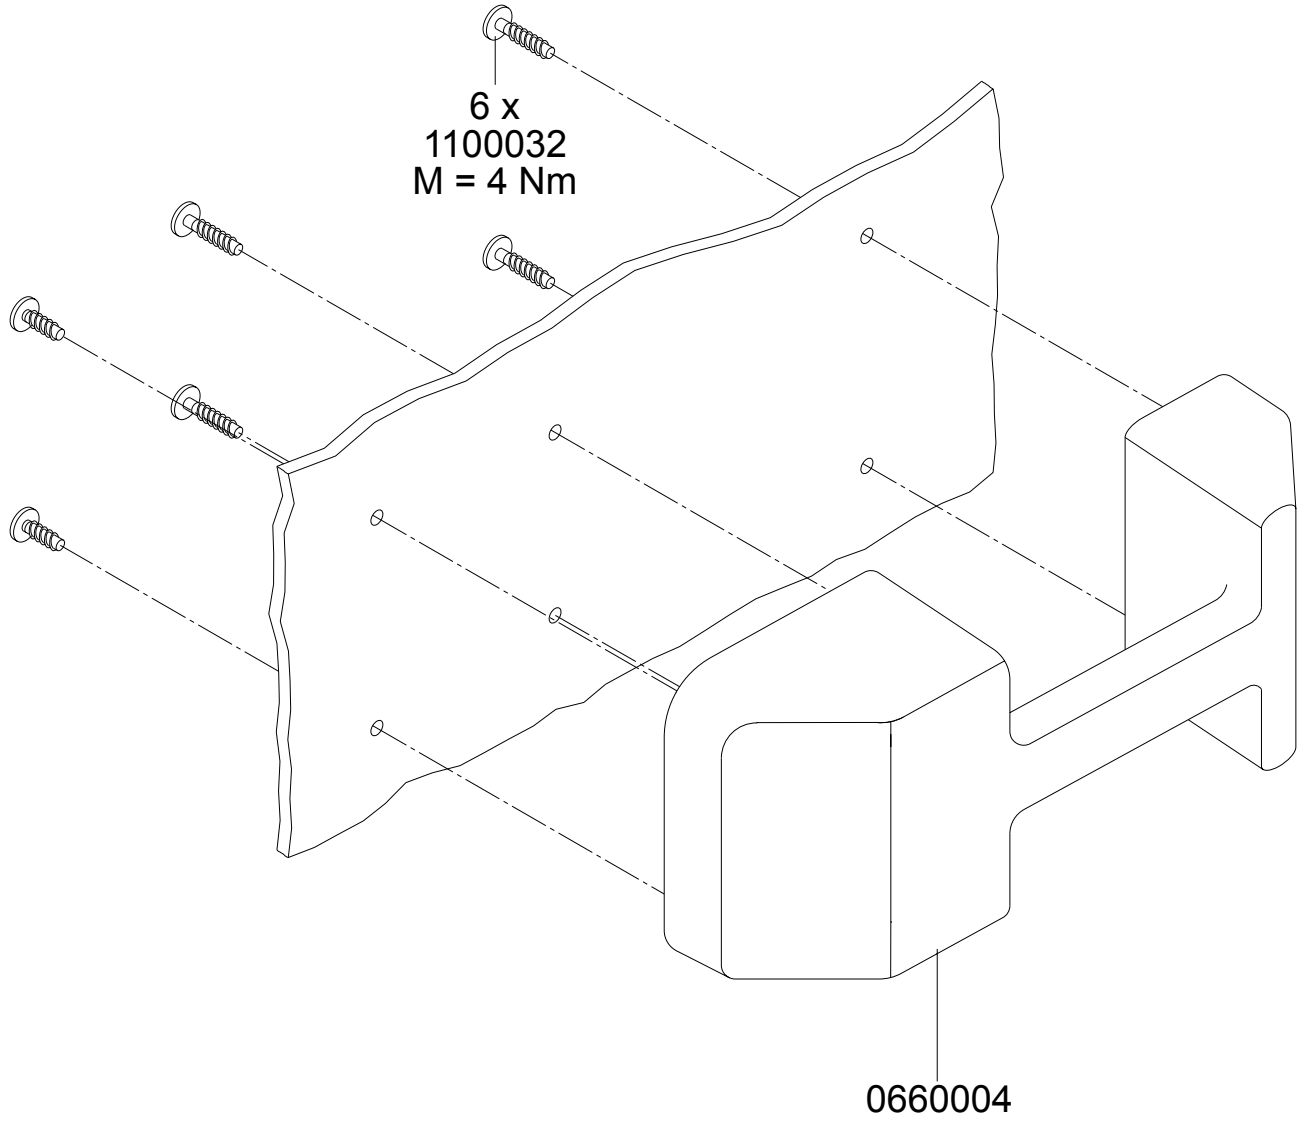

**Mülltonnen 1100 L Flachdeckel
Deckelöffner mit Fußpedal**

1000099

Aufnahmezapfen links

- 1100001 Aufnahmezapfen links
- 1100055 Aufnahmezapfeneinlage
- 1100031 Schraube 7x30

Aufnahmezapfen rechts

- 1100002 Aufnahmezapfen rechts
- 1100055 Aufnahmezapfeneinlage
- 1100031 Schraube 7x30

Hebgriff mit Schloss

- | | |
|---------|----------------------------|
| 0660003 | Hebgriff für Schlosseinbau |
| 1100006 | Verschlussplatte |
| 1100032 | Schraube 7x20 |
| 1100062 | Schlossriegel |
| 1100063 | Schlossfeder |
| 1100064 | Bundbuchse |
| 1100065 | Dreikantschlüssel |

Hebegriff

0660004 Hebegriff
1100032 Schraube 7x20

Deckellagerung

Bodenverschluss

1100081

1100080

1100080 Verschlussstopfen
1100081 Dichtring

Zentralstop - Fahrwerk

Radstop - Fahrwerk

- 1100030 Schraube 10x40
- 1100041 Lenkrolle Kunststoff
- 1100046 Lenkrolle Kunststoff mit Radstop