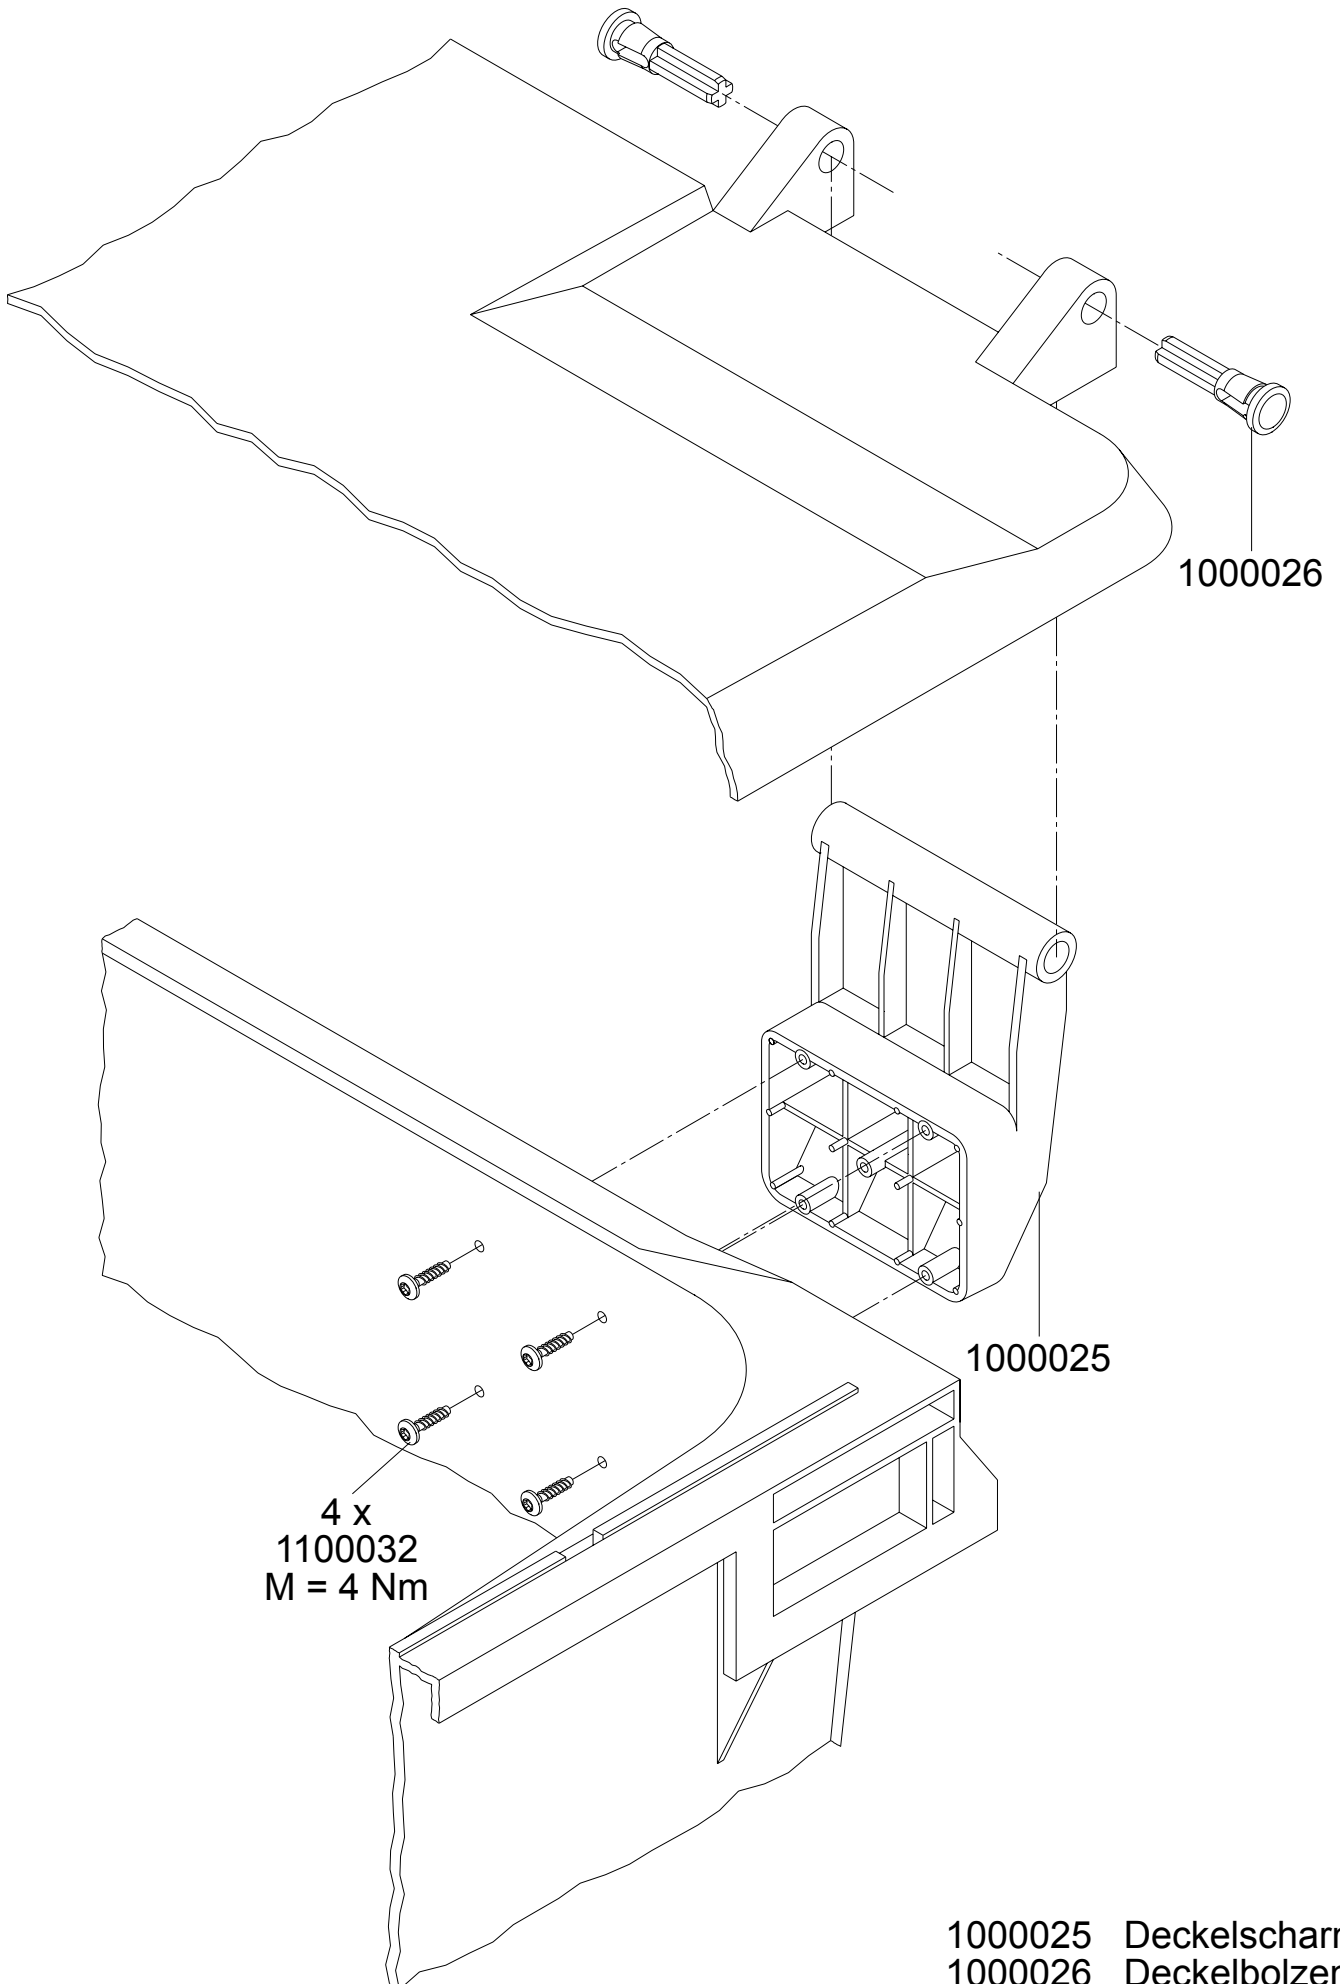

Hebgriff mit Schloss

- | | |
|---------|----------------------------|
| 0660003 | Hebgriff für Schlosseinbau |
| 1100006 | Verschlussplatte |
| 1100032 | Schraube 7x20 |
| 1100062 | Schlossriegel |
| 1100063 | Schlossfeder |
| 1100064 | Bundbuchse |
| 1100065 | Dreikantschlüssel |

Hebegriff

0660004 Hebegriff
1100032 Schraube 7x20

Deckellagerung

Bodenverschluss

1100081

1100080

1100080 Verschlussstopfen
1100081 Dichtring

Zentralstop - Fahrwerk

Radstop - Fahrwerk

- 1100030 Schraube 10x40
- 1100041 Lenkrolle Kunststoff
- 1100046 Lenkrolle Kunststoff mit Radstop