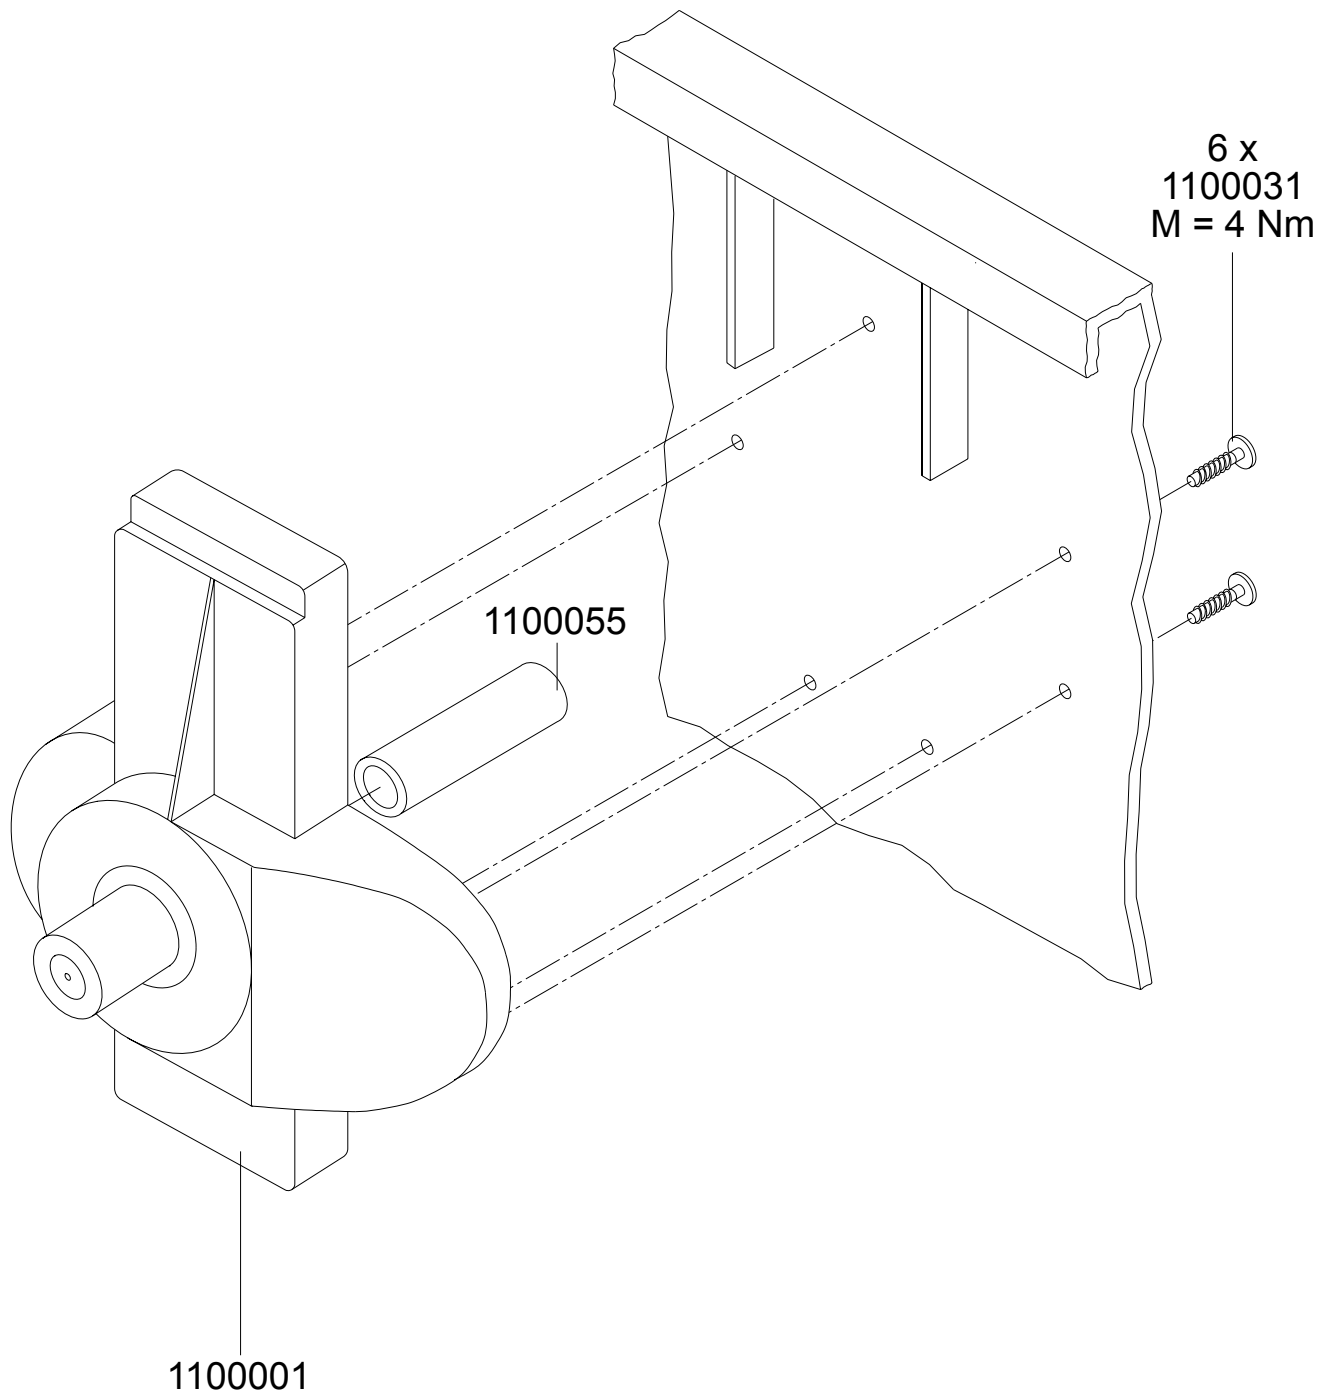

**Mülltonnen 1100 L Flachdeckel
Deckelöffner mit Fußpedal**

1000099

Aufnahmezapfen links

- 1100001 Aufnahmezapfen links
- 1100055 Aufnahmezapfeneinlage
- 1100031 Schraube 7x30

Aufnahmezapfen rechts

- 1100002 Aufnahmezapfen rechts
- 1100055 Aufnahmezapfeneinlage
- 1100031 Schraube 7x30

Hebgriff mit Schloss

- | | |
|---------|----------------------------|
| 0660003 | Hebgriff für Schlosseinbau |
| 1100006 | Verschlussplatte |
| 1100032 | Schraube 7x20 |
| 1100062 | Schlossriegel |
| 1100063 | Schlossfeder |
| 1100064 | Bundbuchse |
| 1100065 | Dreikantschlüssel |

Hebegriff

0660004 Hebegriff
1100032 Schraube 7x20

Deckellagerung

Bodenverschluss

1100081

1100080

1100080 Verschlussstopfen
1100081 Dichtring

Zentralstop - Fahrwerk

Radstop - Fahrwerk

- 1100030 Schraube 10x40
- 1100041 Lenkrolle Kunststoff
- 1100046 Lenkrolle Kunststoff mit Radstop