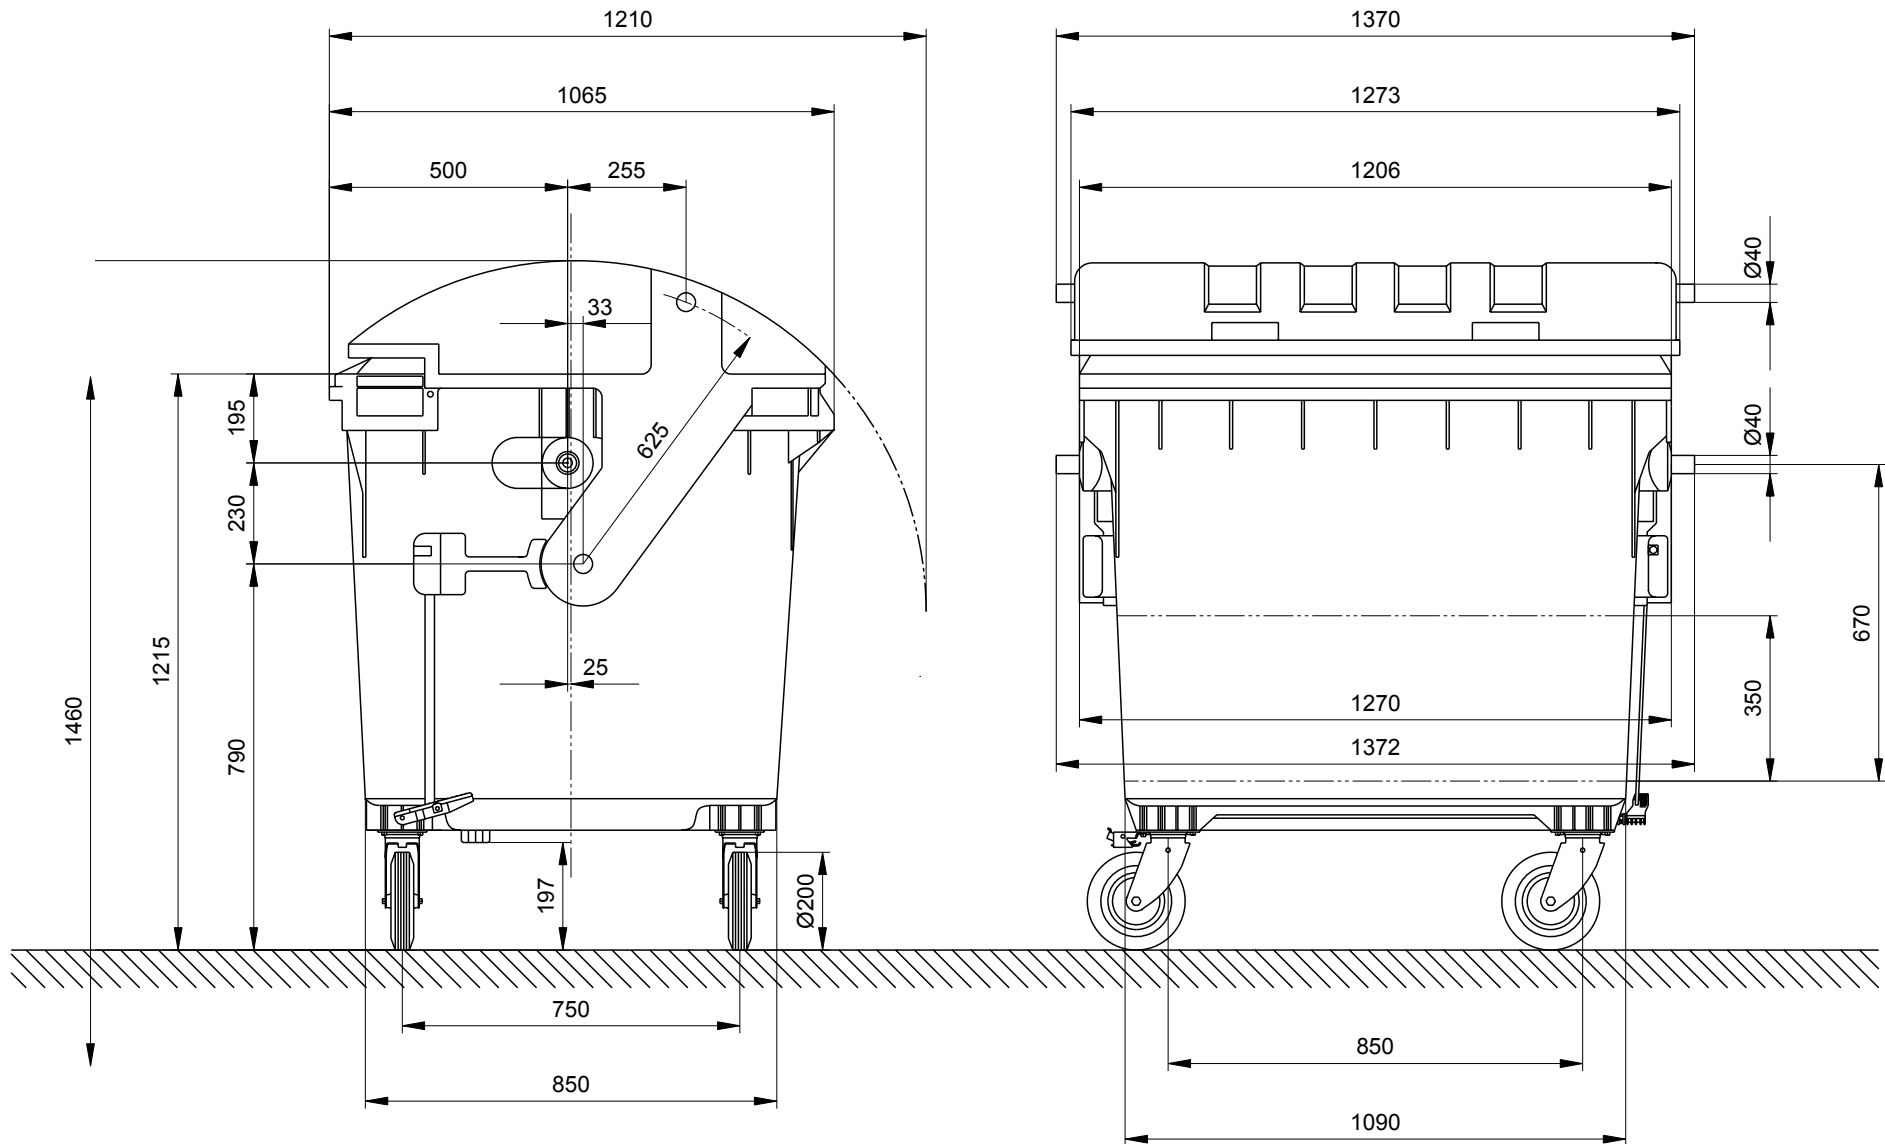

# Mülltonnen 1100 Liter Runddeckel (Schiebedeckel) Maßzeichnung

Mülltonnen MGB 1100 Liter Runddeckel (Schiebedeckel)  
Maße bzw. Größen: Höhe 1460 mm · Breite 1372 mm · Tiefe 1065 mm  
Konstruktionsänderungen vorbehalten. Maße können produktionsbedingt abweichen.