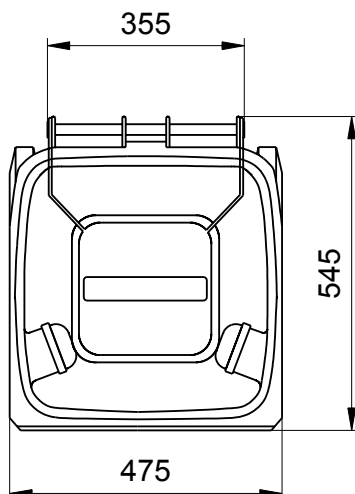

Mülltonnen 140 Liter

Maßzeichnung

Mülltonnen MGB 140 Liter

Maße bzw. Größen:

Hohe 1050 mm: Breite 475 mm: Tiefe 545 mm

Konstruktionsänderungen vorbehalten. Maße können produktionsbedingt abweichen.

www.w-weber.com