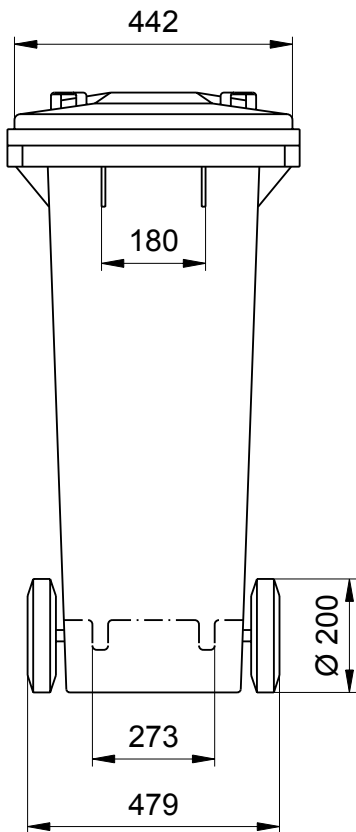

Mülltonnen 140 Liter

Maßzeichnung

Mülltonnen MGB 140 Liter

Maße bzw. Größen:

Hohe 1050 mm: Breite 475 mm: Tiefe 545 mm

Konstruktionsänderungen vorbehalten. Maße können produktionsbedingt abweichen.

www.w-weber.com