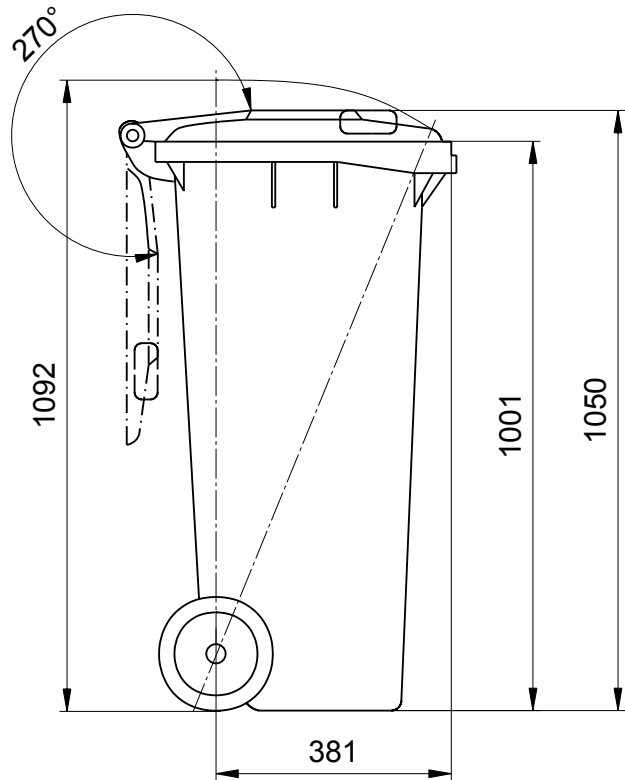

Mülltonnen 140 Liter

Maßzeichnung

Mülltonnen MGB 140 Liter

Maße bzw. Größen:

Hohe 1050 mm: Breite 475 mm: Tiefe 545 mm

Konstruktionsänderungen vorbehalten. Maße können produktionsbedingt abweichen.

www.w-weber.com