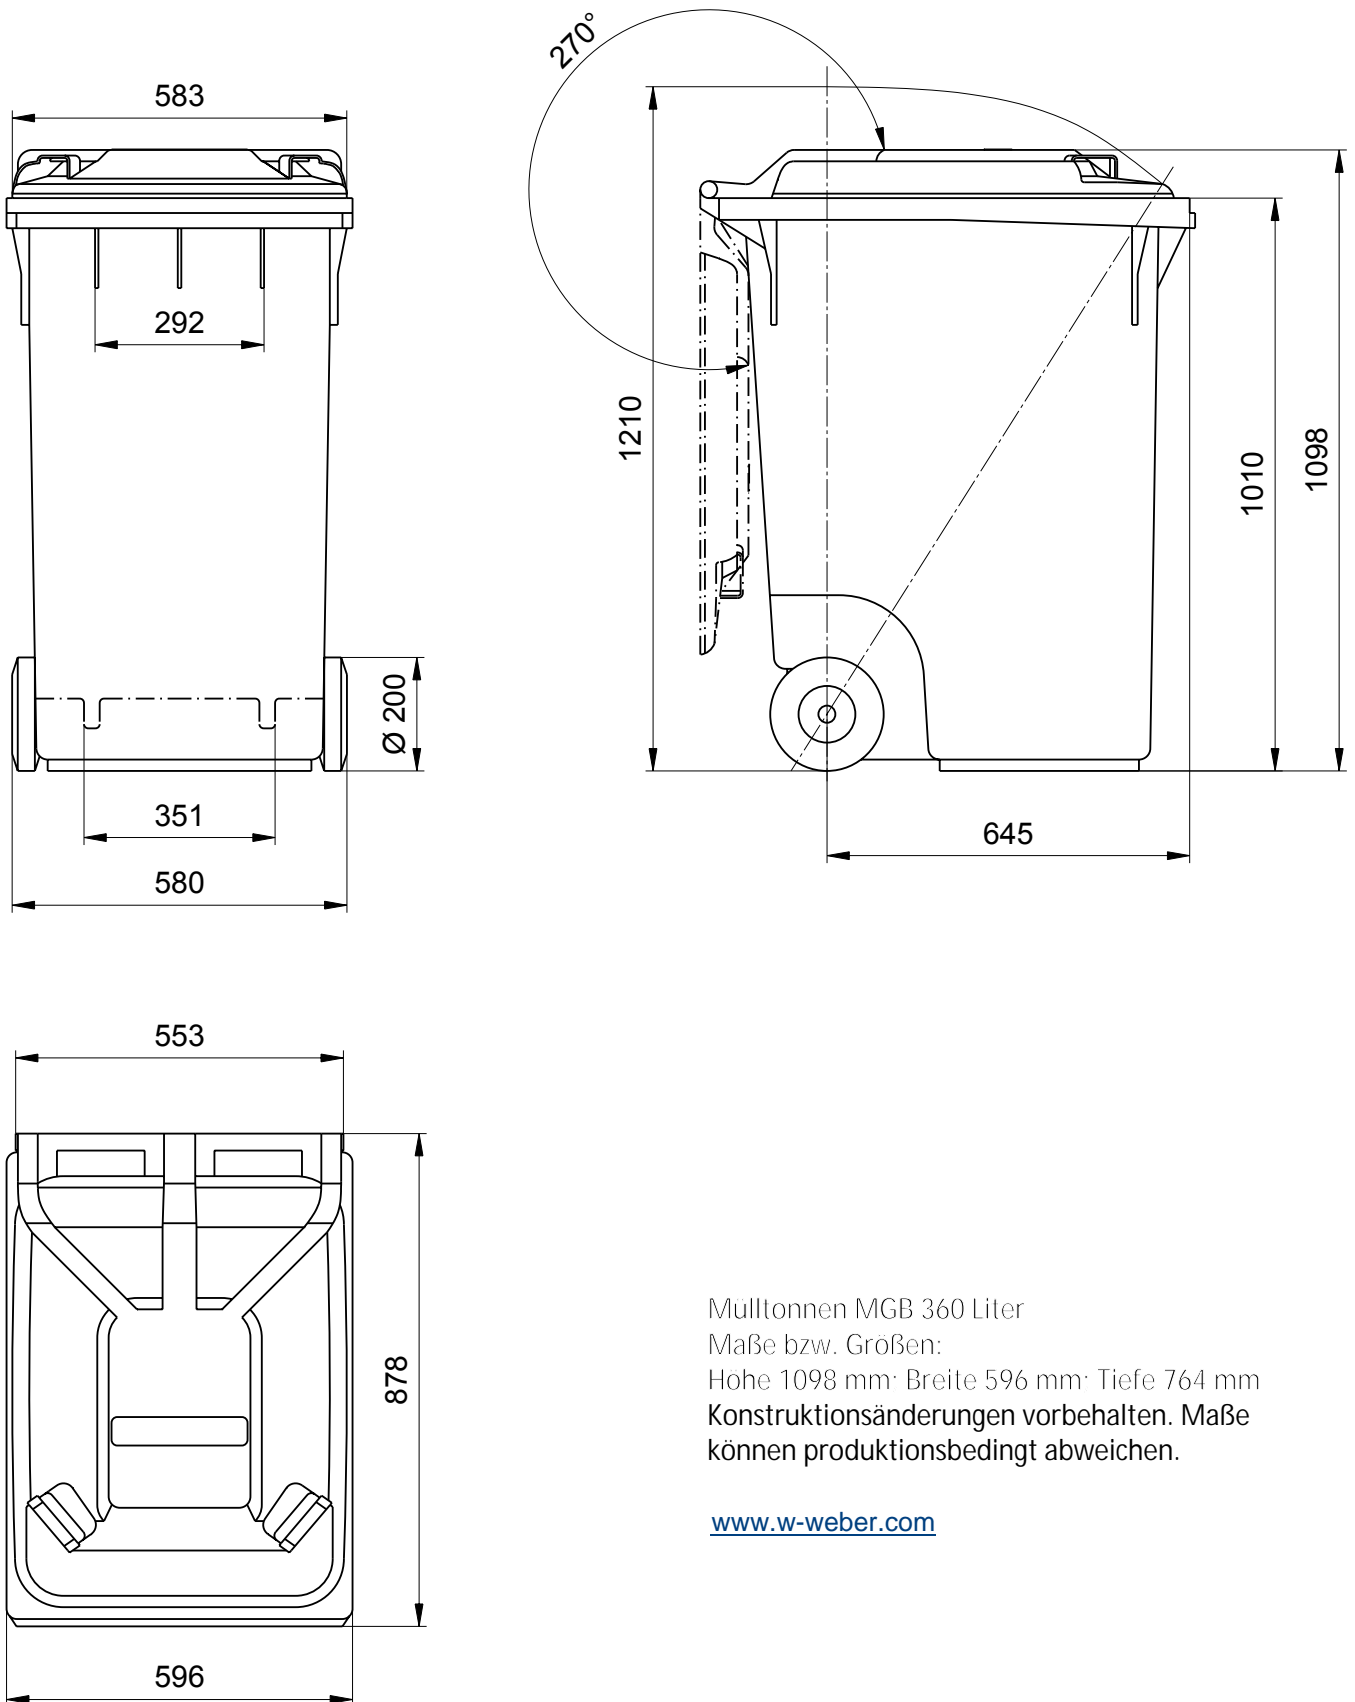

# Mülltonnen 360 Liter Maßzeichnung

Mülltonnen MGB 360 Liter

Maße bzw. Größen:

Hohe 1098 mm · Breite 596 mm · Tiefe 764 mm

Konstruktionsänderungen vorbehalten. Maße können produktionsbedingt abweichen.

[www.w-weber.com](http://www.w-weber.com)