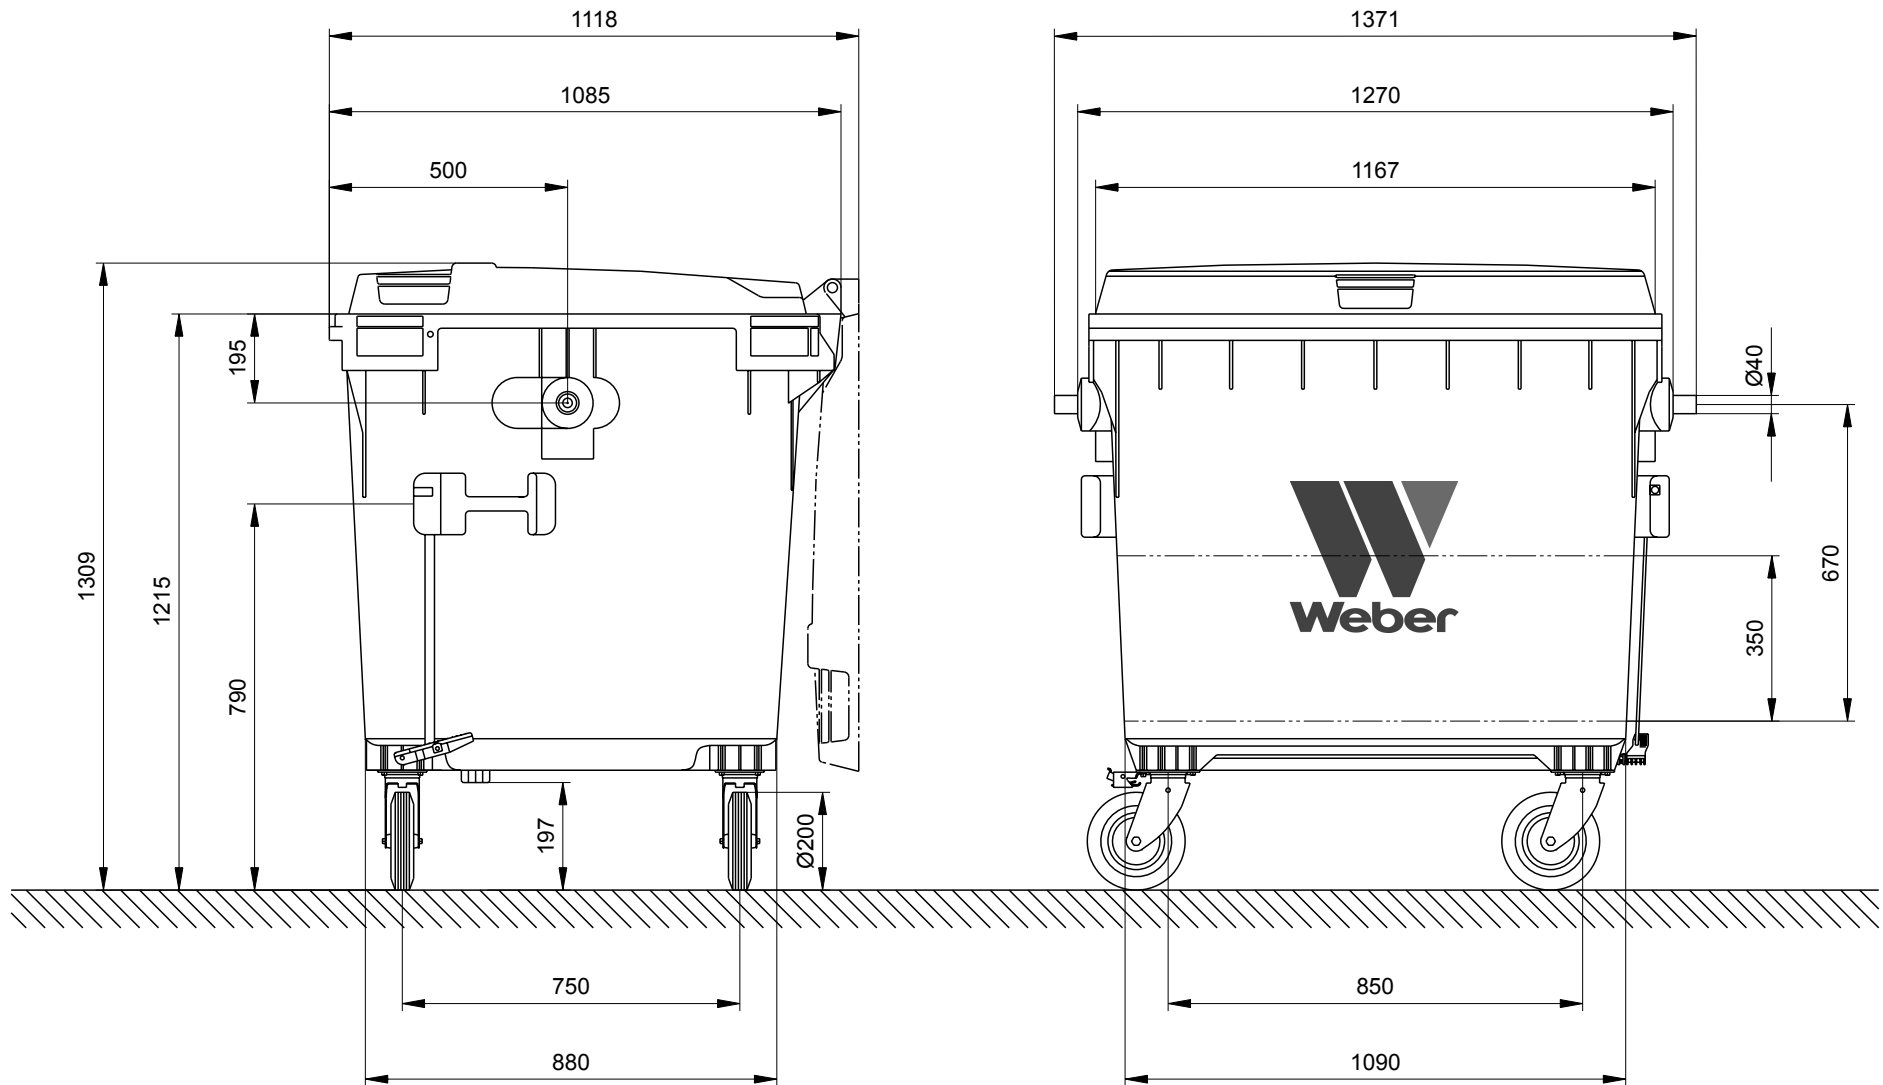

# Mülltonne Weber MGB 1100 Liter Flachdeckel CLASSIC Maßzeichnung

Mülltonne MGB 1100 Liter Flachdeckel CLASSIC  
Maße bzw. Größen: Höhe 1309 mm · Breite 1371 mm · Tiefe 1085 mm  
Konstruktionsänderungen vorbehalten. Maße können produktionsbedingt abweichen.