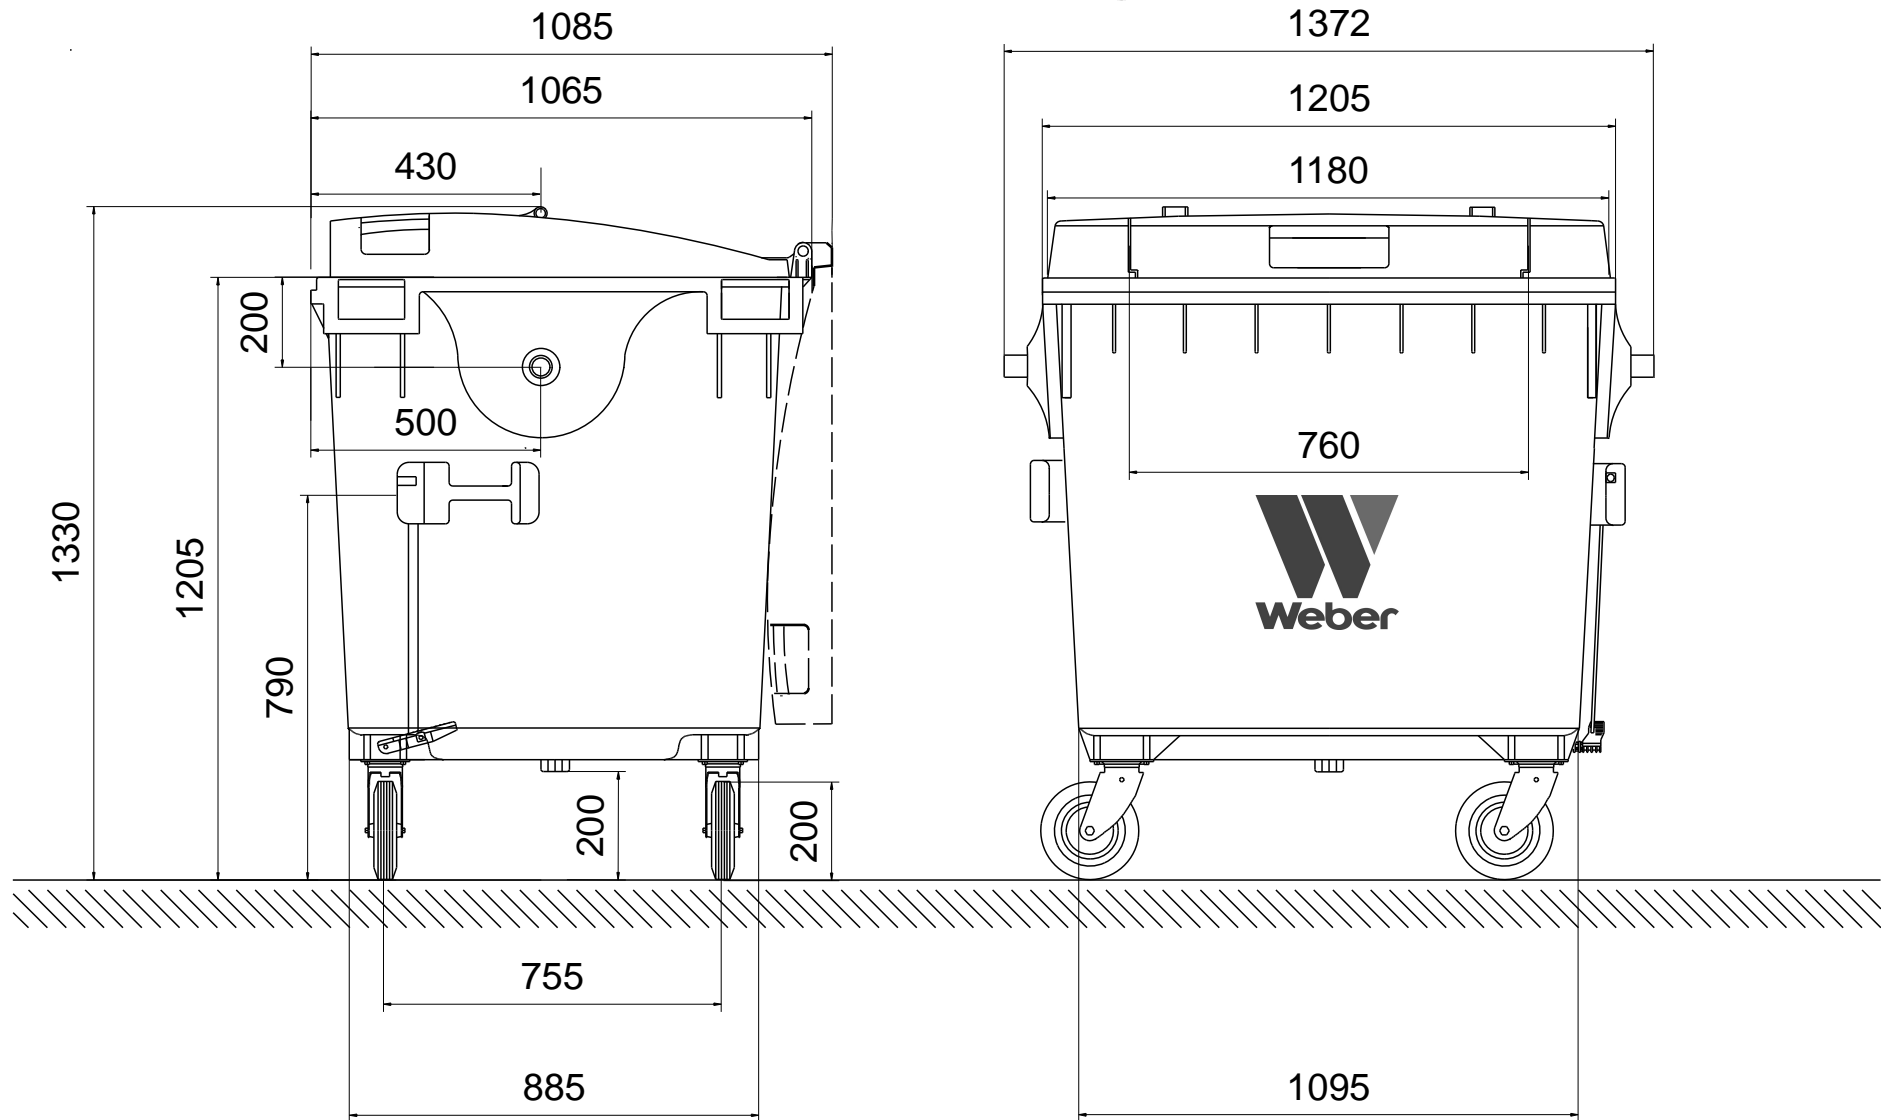

Mülltonne Weber MGB 1100 Liter Flachdeckel mit Deckel im Deckel

Maßzeichnung

Mülltonne MGB 1100 Liter Flachdeckel mit Deckel im Deckel
Maße bzw. Größen: Höhe 1330 mm: Breite 1372 mm: Tiefe 1065 mm

Konstruktionsänderungen vorbehalten. Maße können produktionsbedingt abweichen.