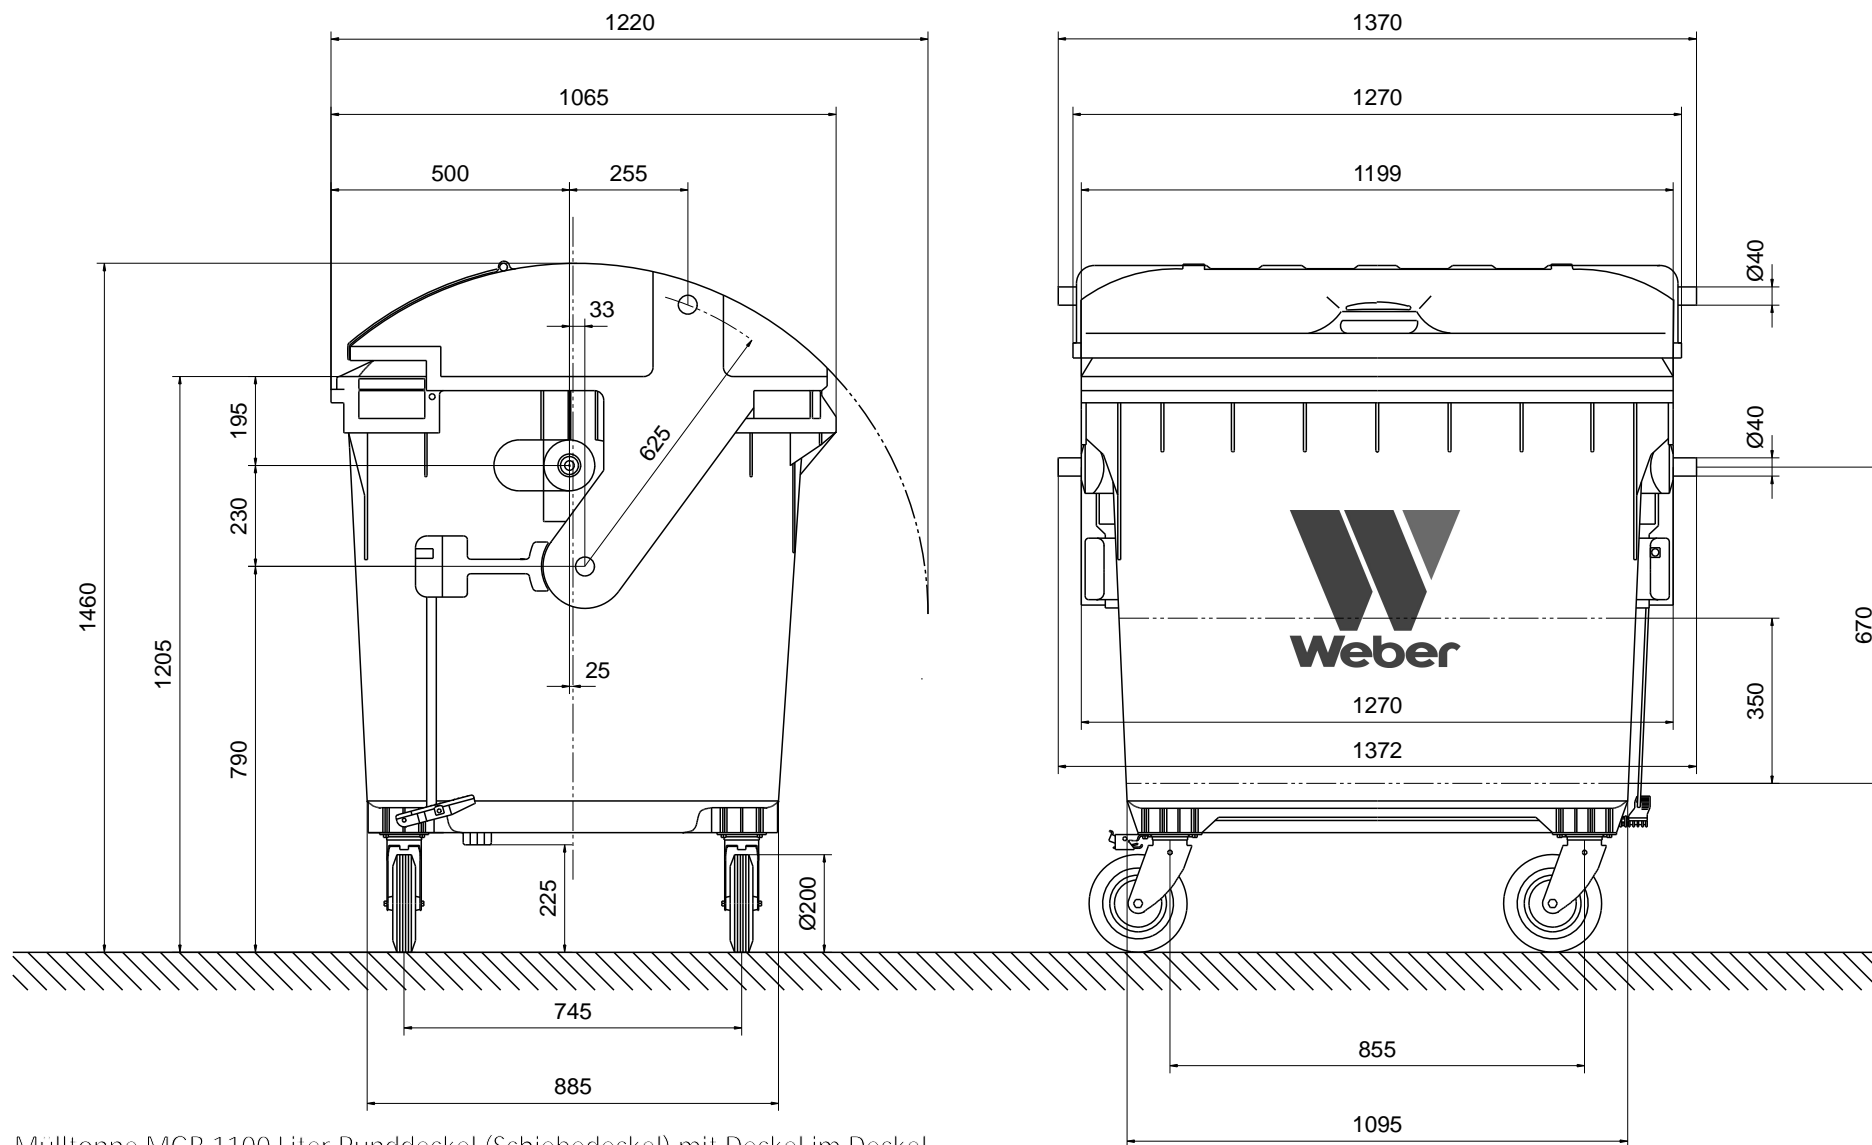

# Mülltonne Weber MGB 1100 Liter Runddeckel (Schiebedeckel) mit Deckel im Deckel Maßzeichnung

Mülltonne MGB 1100 Liter Runddeckel (Schiebedeckel) mit Deckel im Deckel  
Maße bzw. Größen: Höhe 1460 mm · Breite 1372 mm · Tiefe 1065 mm

Konstruktionsänderungen vorbehalten. Maße können produktionsbedingt abweichen.