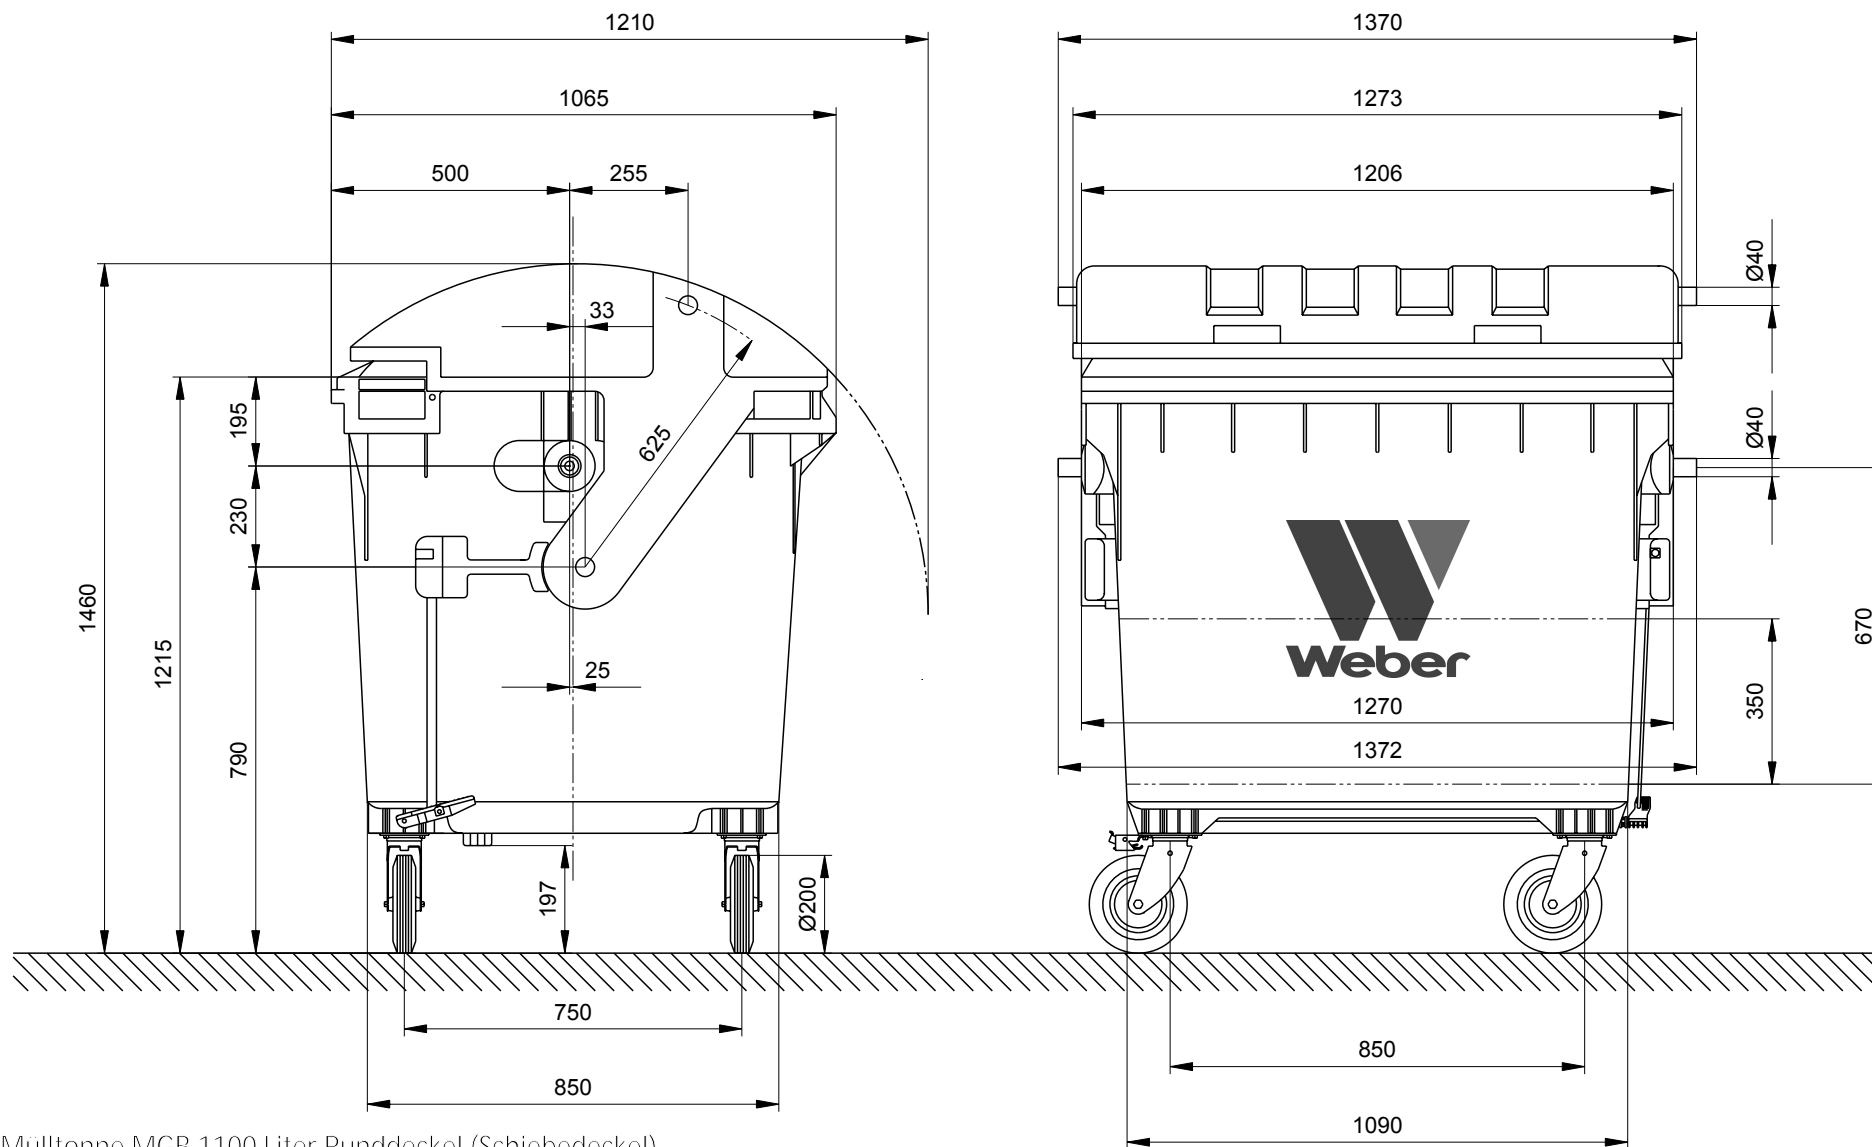

Mülltonne Weber MGB 1100 Liter Runddeckel (Schiebedeckel) Maßzeichnung

Mülltonne MGB 1100 Liter Runddeckel (Schiebedeckel)
Maße bzw. Größen: Höhe 1460 mm · Breite 1372 mm · Tiefe 1065 mm
Konstruktionsänderungen vorbehalten. Maße können produktionsbedingt abweichen.