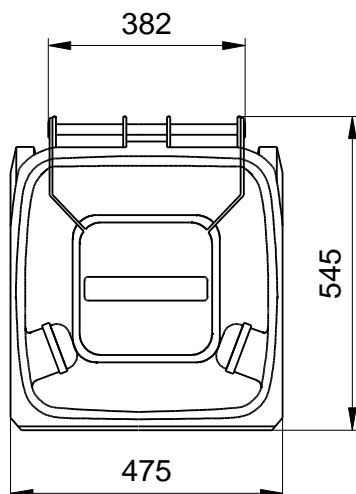

## Maßzeichnung

Mülltonne MGB 120 Liter

Maße bzw. Größen:

Hohe 930 mm · Breite 475 mm · Tiefe 545 mm

Konstruktionsänderungen vorbehalten. Maße können produktionsbedingt abweichen.

[www.w-weber.com](http://www.w-weber.com)