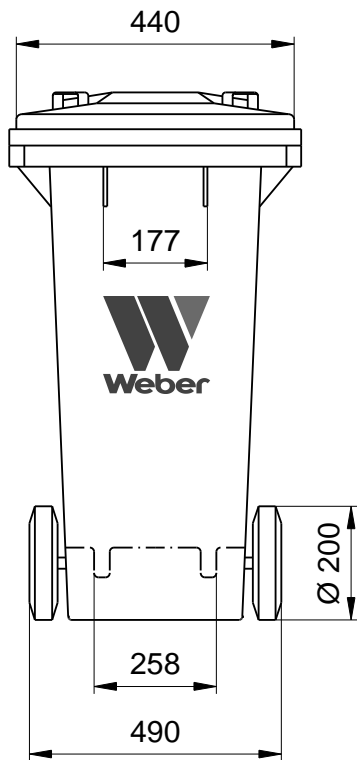

# Mülltonne Weber MGB 120 Liter

## Maßzeichnung

Mülltonne MGB 120 Liter

Maße bzw. Größen:

Hohe 930 mm · Breite 475 mm · Tiefe 545 mm

Konstruktionsänderungen vorbehalten. Maße können produktionsbedingt abweichen.

[www.w-weber.com](http://www.w-weber.com)