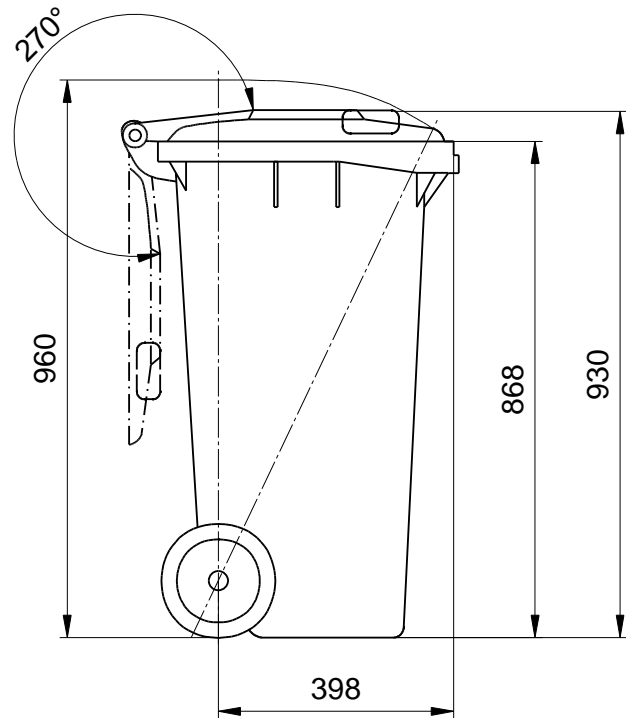

# Mülltonne Weber MGB 120 Liter

## Maßzeichnung

Mülltonne MGB 120 Liter

Maße bzw. Größen:

Hohe 930 mm · Breite 475 mm · Tiefe 545 mm

Konstruktionsänderungen vorbehalten. Maße können produktionsbedingt abweichen.

[www.w-weber.com](http://www.w-weber.com)