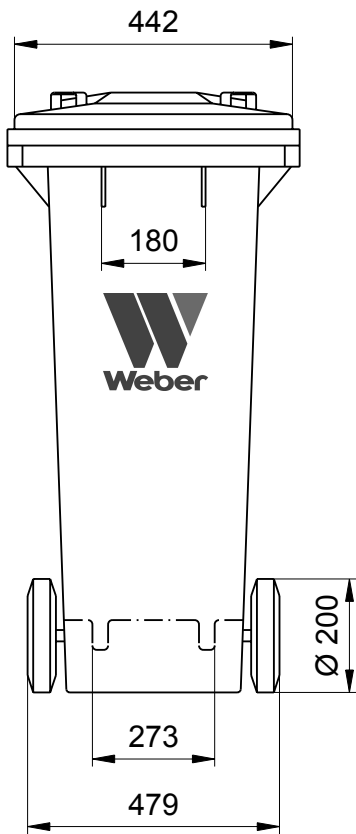

# Mülltonne Weber MGB 140 Liter Maßzeichnung

Mülltonne MGB 140 Liter

Maße bzw. Größen:

Hohe 1050 mm: Breite 475 mm: Tiefe 545 mm

Konstruktionsänderungen vorbehalten. Maße können produktionsbedingt abweichen.