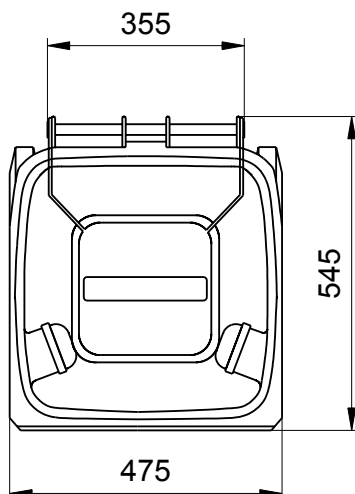

# Mülltonne Weber MGB 140 Liter Maßzeichnung

Mülltonne MGB 140 Liter

Maße bzw. Größen:

Hohe 1050 mm: Breite 475 mm: Tiefe 545 mm

Konstruktionsänderungen vorbehalten. Maße können produktionsbedingt abweichen.