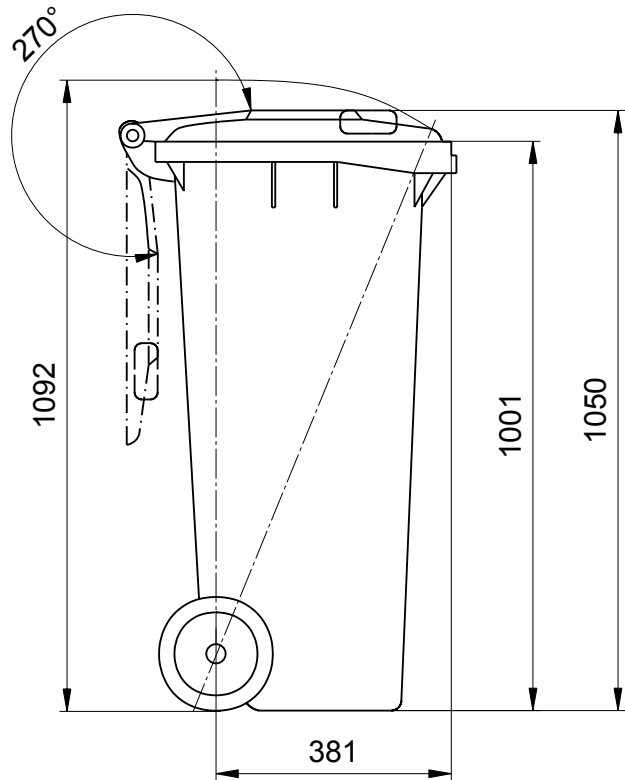

# Mülltonne Weber MGB 140 Liter Maßzeichnung

Mülltonne MGB 140 Liter

Maße bzw. Größen:

Hohe 1050 mm: Breite 475 mm: Tiefe 545 mm

Konstruktionsänderungen vorbehalten. Maße können produktionsbedingt abweichen.