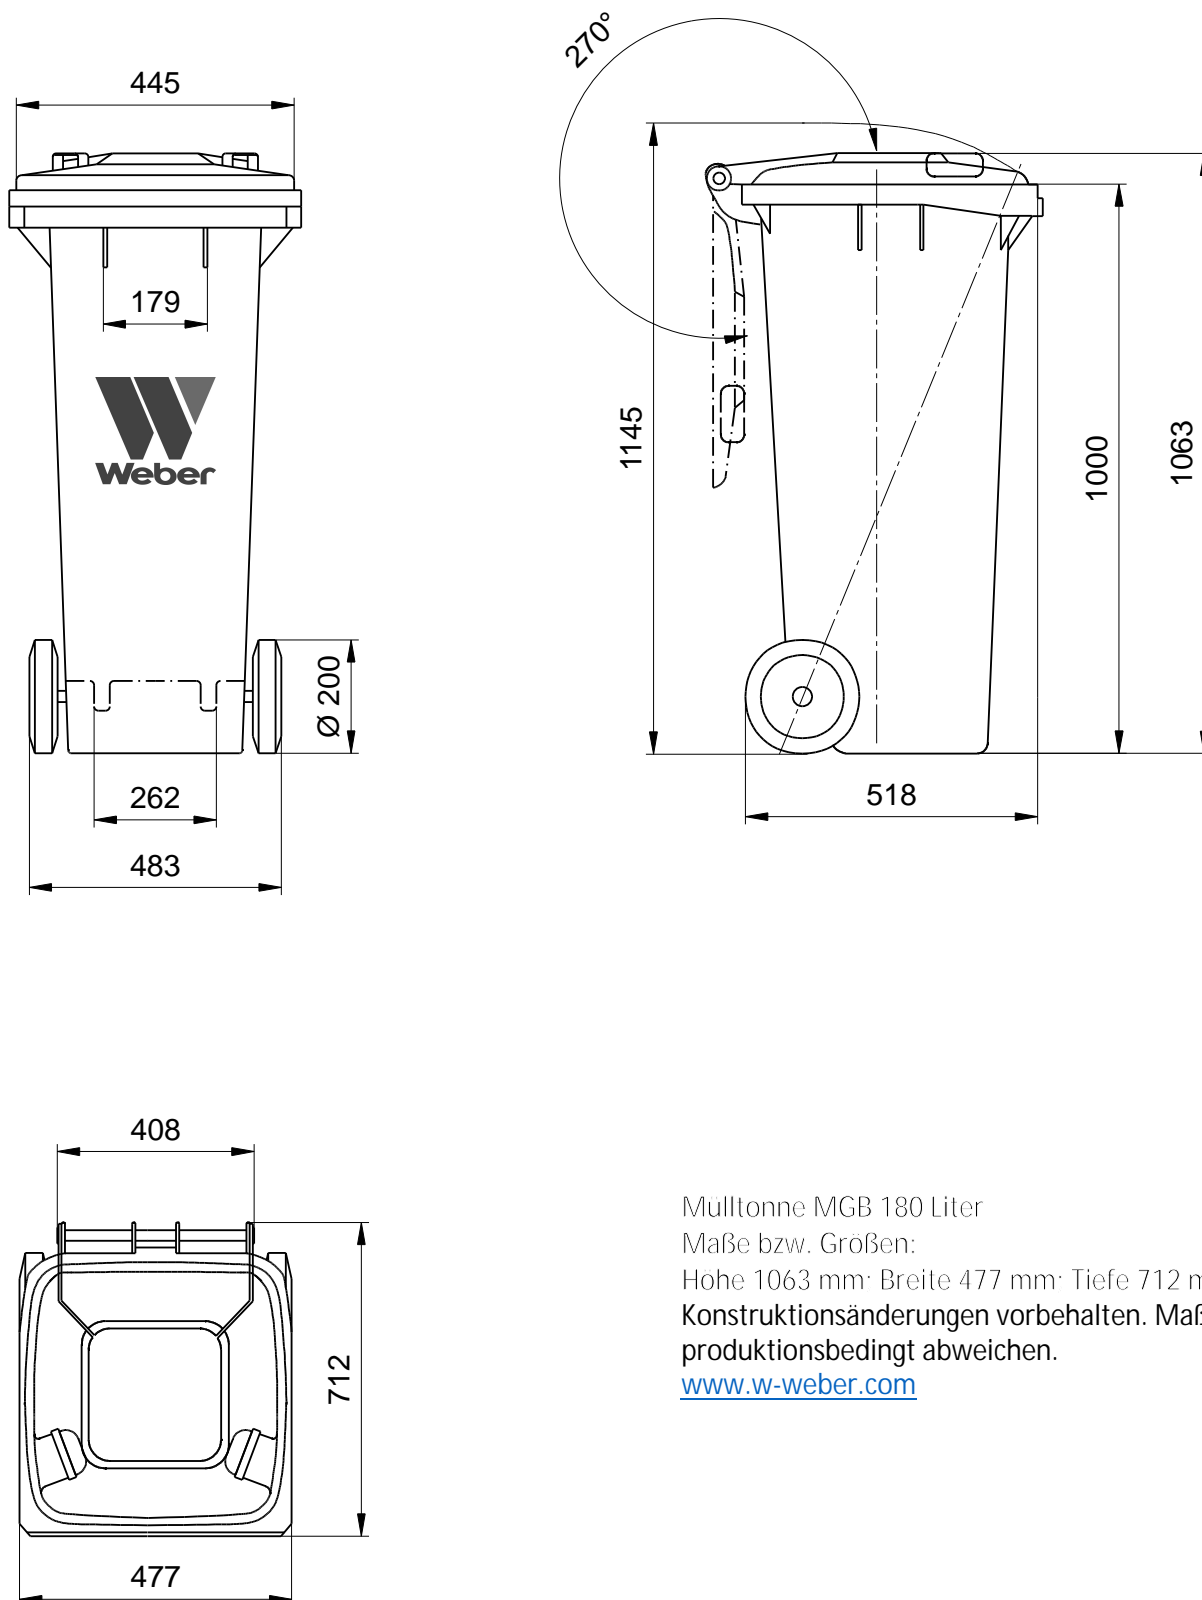

Mülltonne Weber MGB 180 Liter Maßzeichnung

Mülltonne MGB 180 Liter

Maße bzw. Größen:

Höhe 1063 mm · Breite 477 mm · Tiefe 712 mm

Konstruktionsänderungen vorbehalten. Maße können
produktionsbedingt abweichen.