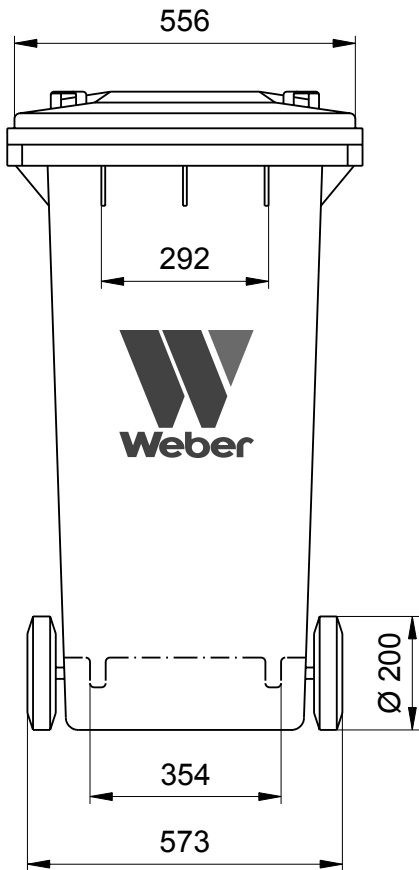

# Mülltonne Weber MGB 240 Liter

## Maßzeichnung

Mülltonne MGB 240 Liter

Maße bzw. Größen:

Höhe 1063 mm · Breite 575 mm · Tiefe 713 mm

Konstruktionsänderungen vorbehalten. Maße können produktionsbedingt abweichen.

[www.w-weber.com](http://www.w-weber.com)