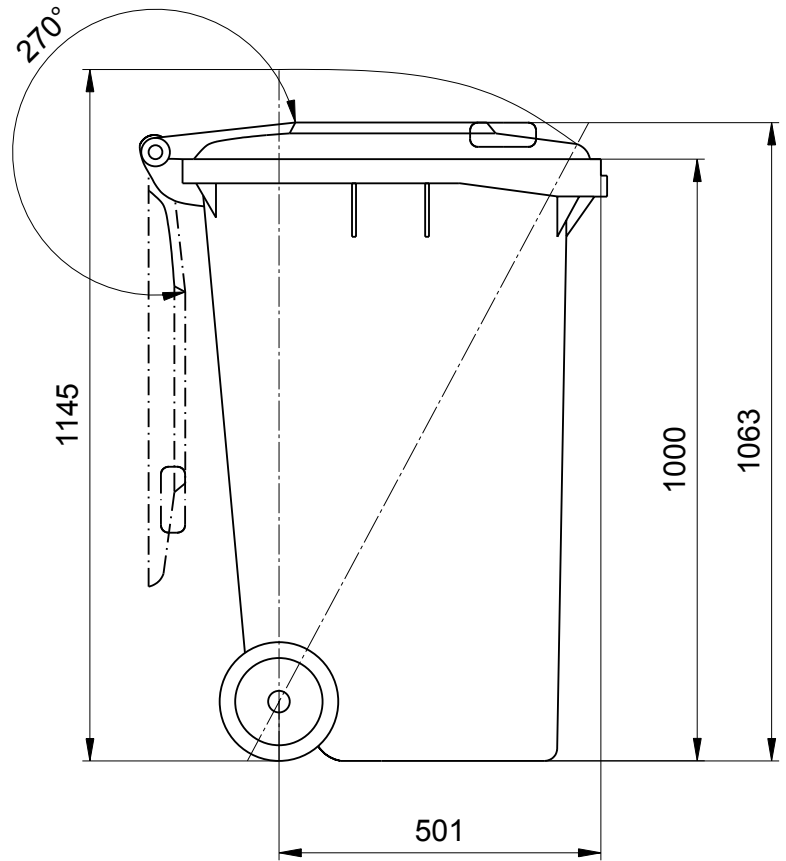

# Mülltonne Weber MGB 240 Liter

## Maßzeichnung

Mülltonne MGB 240 Liter

Maße bzw. Größen:

Höhe 1063 mm · Breite 575 mm · Tiefe 713 mm

Konstruktionsänderungen vorbehalten. Maße können produktionsbedingt abweichen.

[www.w-weber.com](http://www.w-weber.com)