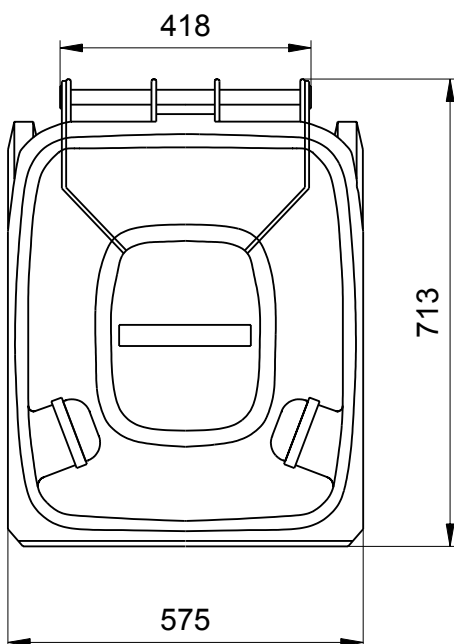

# Mülltonne Weber MGB 240 Liter

## Maßzeichnung

Mülltonne MGB 240 Liter

Maße bzw. Größen:

Höhe 1063 mm · Breite 575 mm · Tiefe 713 mm

Konstruktionsänderungen vorbehalten. Maße können produktionsbedingt abweichen.

[www.w-weber.com](http://www.w-weber.com)