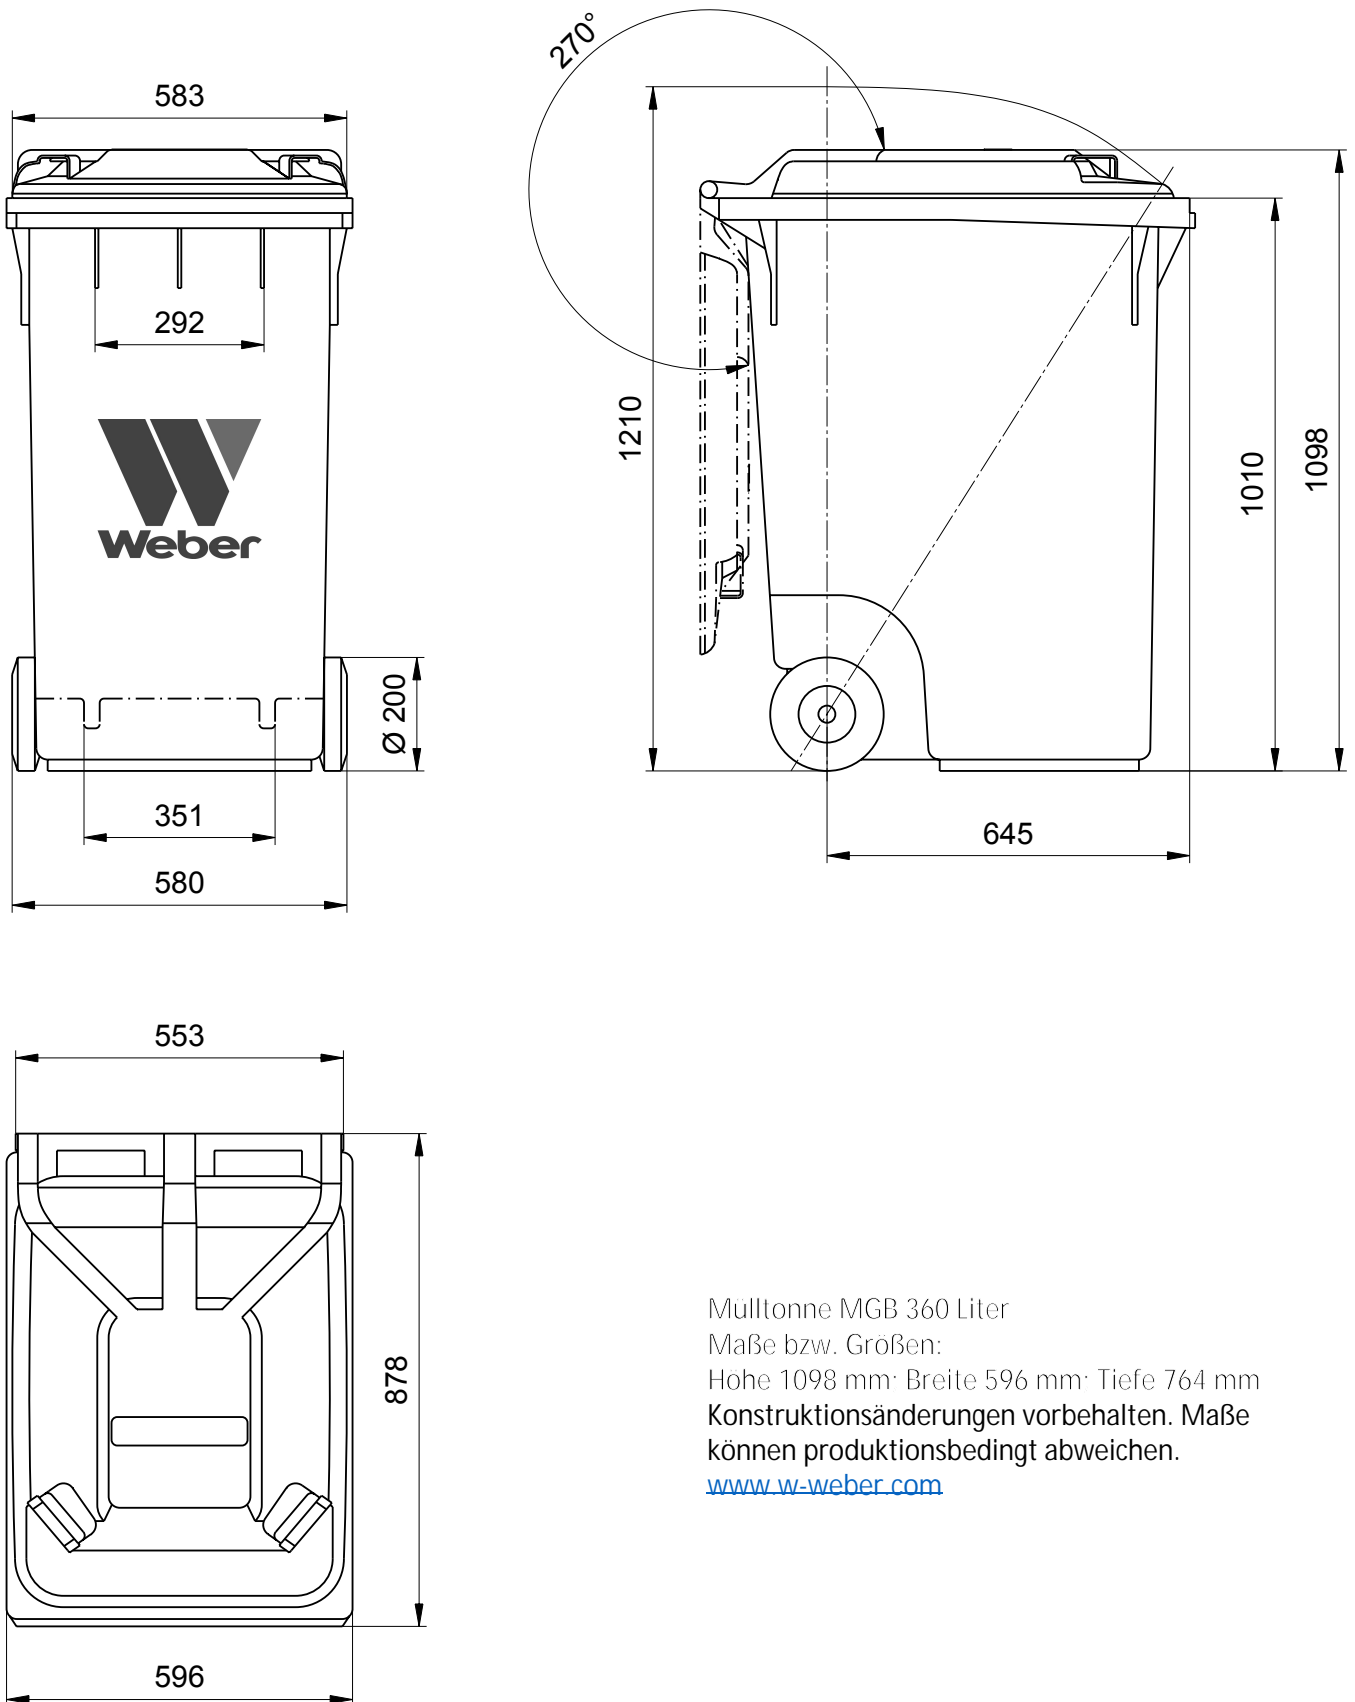

Mülltonne Weber MGB 360 Liter Maßzeichnung

Mülltonne MGB 360 Liter

Maße bzw. Größen:

Hohe 1098 mm · Breite 596 mm · Tiefe 764 mm

Konstruktionsänderungen vorbehalten. Maße
können produktionsbedingt abweichen.