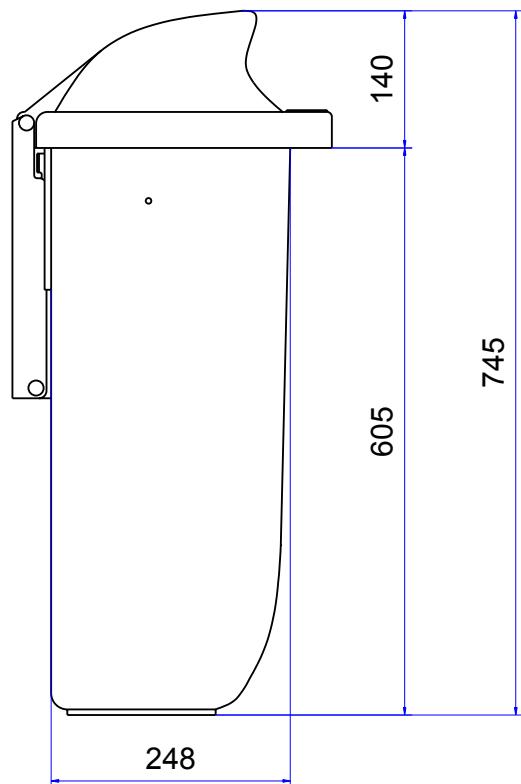

Weber 50 Liter Mülltonne (Papierkörbe) Maßzeichnung

Mülltonne 50 Liter
Maße bzw. Größen:
Hohe 745 mm· Breite 432 mm· Tiefe 334 mm
Konstruktionsänderungen vorbehalten. Maße
können produktionsbedingt abweichen.
www.w-weber.com