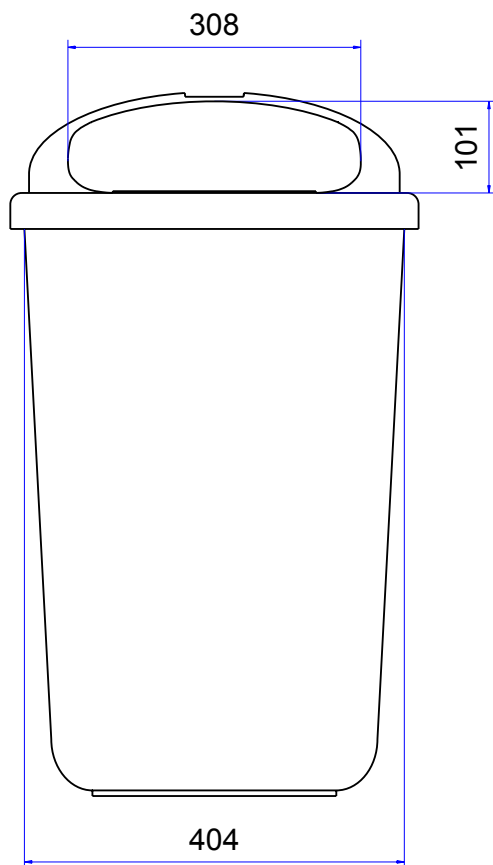

Weber 50 Liter Mülltonne (Papierkörbe) Maßzeichnung

Mülltonne 50 Liter
Maße bzw. Größen:
Hohe 745 mm· Breite 432 mm· Tiefe 334 mm
Konstruktionsänderungen vorbehalten. Maße
können produktionsbedingt abweichen.
www.w-weber.com