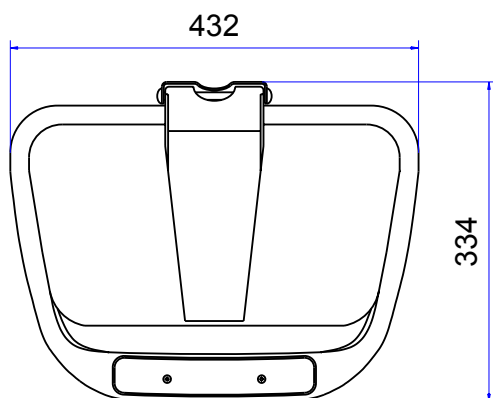

Weber 50 Liter Mülltonne (Papierkörbe) Maßzeichnung

Mülltonne 50 Liter
Maße bzw. Größen:
Hohe 745 mm· Breite 432 mm· Tiefe 334 mm
Konstruktionsänderungen vorbehalten. Maße
können produktionsbedingt abweichen.
www.w-weber.com