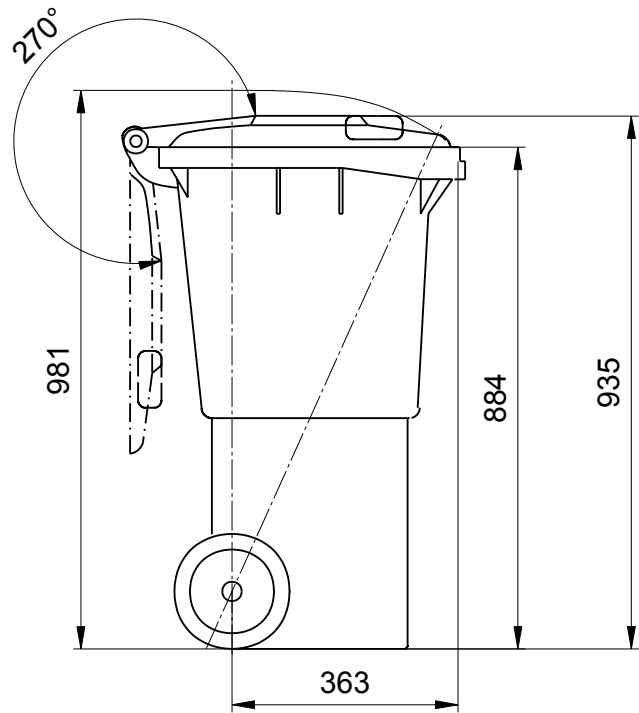

# Mülltonne Weber MGB 60 Liter

## Maßzeichnung

Mülltonne MGB 60 Liter

Maße bzw. Größen:

Höhe 935 mm · Breite 445 mm · Tiefe 520 mm

Konstruktionsänderungen vorbehalten. Maße können  
produktionsbedingt abweichen.

[www.w-weber.com](http://www.w-weber.com)