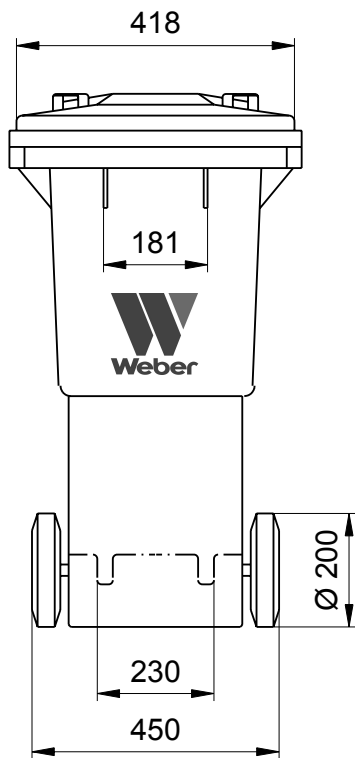

# Mülltonne Weber MGB 60 Liter

## Maßzeichnung

Mülltonne MGB 60 Liter

Maße bzw. Größen:

Höhe 935 mm · Breite 445 mm · Tiefe 520 mm

Konstruktionsänderungen vorbehalten. Maße können  
produktionsbedingt abweichen.

[www.w-weber.com](http://www.w-weber.com)