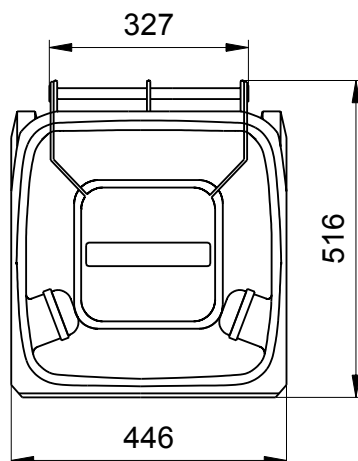

## Maßzeichnung

Mülltonne MGB 60 Liter

Maße bzw. Größen:

Höhe 935 mm · Breite 445 mm · Tiefe 520 mm

Konstruktionsänderungen vorbehalten. Maße können  
produktionsbedingt abweichen.

[www.w-weber.com](http://www.w-weber.com)