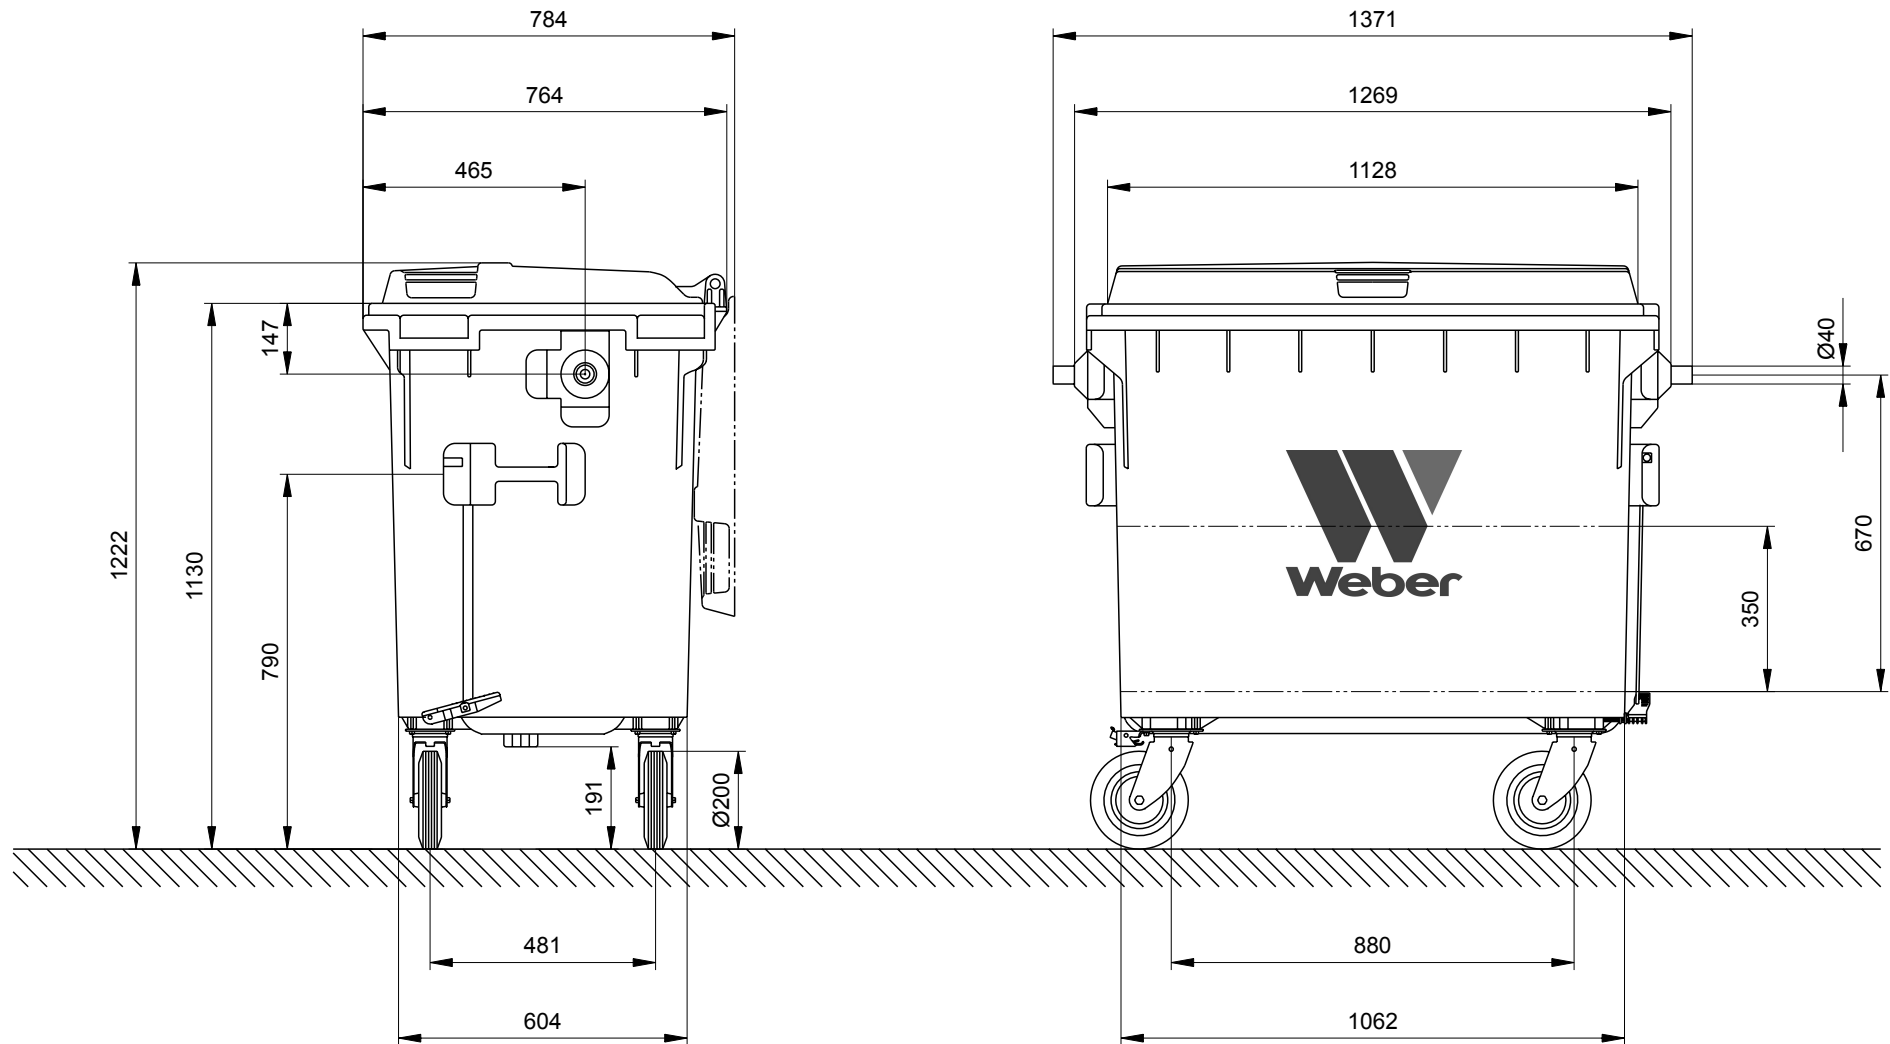

Mülltonne Weber MGB 660 Liter Flachdeckel Maßzeichnung

Mülltonnen MGB 660 Liter Flachdeckel
Maße bzw. Größen: Höhe 1222 mm · Breite 1371 mm · Tiefe 767 mm
Konstruktionsänderungen vorbehalten. Maße können produktionsbedingt abweichen.